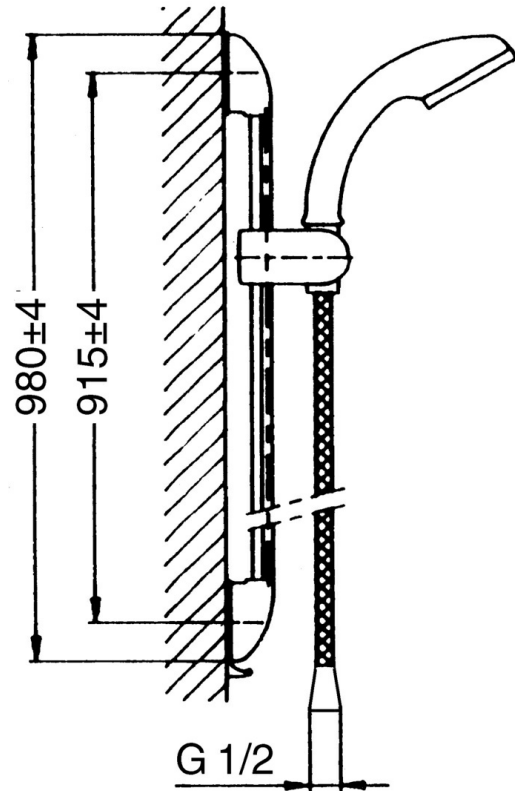

EAN: 4015474671874  
[static.hansa.com/0458014092](https://static.hansa.com/0458014092)

- Douche oplossingen
- Wandmontage
- Verstelbare bevestiging glijstang, Doucheslang (1600 mm), Twist guard, draaibeveiliging voor doucheslang
- Vuilfilter(s)
- 3-stralig

### Technische eigenschappen

Warmwatertoevoer	max. +65°C
Werkdruk	0.5-5 bar

### SP04570100

	Naam	Code
1.1	Plug Stopgezet	59911291
2	Kap Wit Stopgezet	59911459
2	Kap Chroom Stopgezet	59911457
2	Kap Aranja Stopgezet	59911463
2	Kap Stopgezet	59911458
2	Kap Edelmessing Stopgezet	59911462
2.1	Bevestigingsset, (-2015) Stopgezet	59911299
2.2	Afstandhouder ring Stopgezet	59911300
2.3	Decoratieve ring Edelmessing Stopgezet	59911306
2.3	Ring Chroom Stopgezet	59911301
2.4	Decoratieve ring Aranja Stopgezet	59911314
2.4	Ring Chroom Stopgezet	59911308
2.5	Muurhaak	59911466
3	Schuifstuk Chroom/Satijn Stopgezet	59911316
3	Schuifstuk Chroom Stopgezet	59911315
3	Schuifstuk Wit Stopgezet	59911317
3.5	Kap Edelmessing Stopgezet	59911462