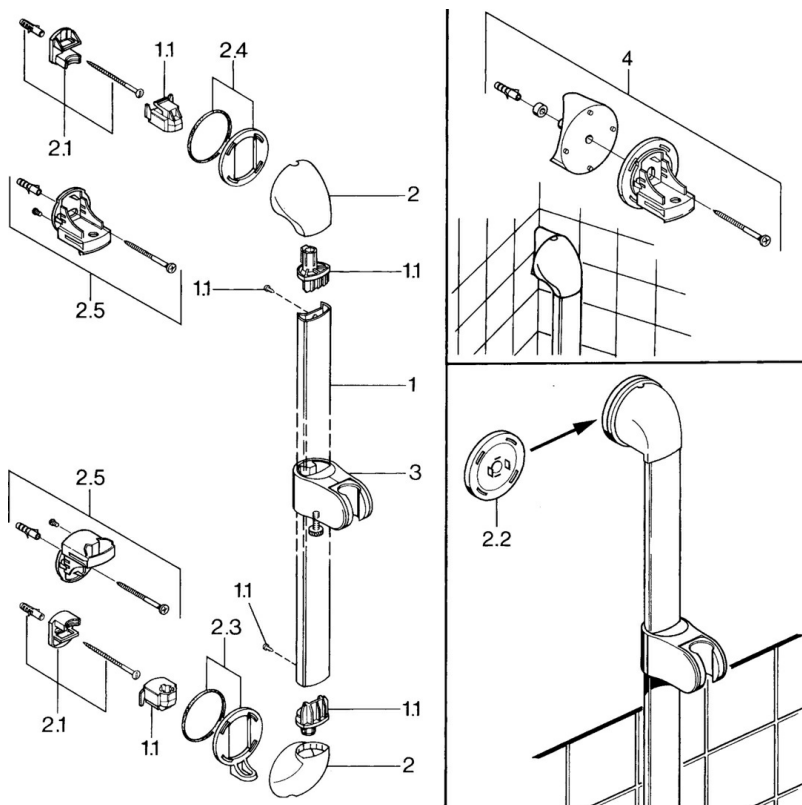

EAN: 4015474671874  
[static.hansa.com/0458014092](https://static.hansa.com/0458014092)

- Douche oplossingen
- Wandmontage
- Verstelbare bevestiging glijstang, Doucheslang (1600 mm), Twist guard, draaibeveiliging voor doucheslang
- Vuilfilter(s)
- 3-stralig

### Technische eigenschappen

Warmwatertoevoer	max. +65°C
Werkdruk	0.5-5 bar

### SP04570100

	Naam	Code
1.1	Plug Stopgezet	59911291
2	Kap Wit Stopgezet	59911459
2	Kap Chroom Stopgezet	59911457
2	Kap Aranja Stopgezet	59911463
2	Kap Stopgezet	59911458
2	Kap Edelmessing Stopgezet	59911462
2.1	Bevestigingsset, (-2015) Stopgezet	59911299
2.2	Afstandhouder ring Stopgezet	59911300
2.3	Decoratieve ring Edelmessing Stopgezet	59911306
2.3	Ring Chroom Stopgezet	59911301
2.4	Decoratieve ring Aranja Stopgezet	59911314
2.4	Ring Chroom Stopgezet	59911308
2.5	Muurhaak	59911466
3	Schuifstuk Chroom/Satijn Stopgezet	59911316
3	Schuifstuk Chroom Stopgezet	59911315
3	Schuifstuk Wit Stopgezet	59911317
3.5	Kap Edelmessing Stopgezet	59911462