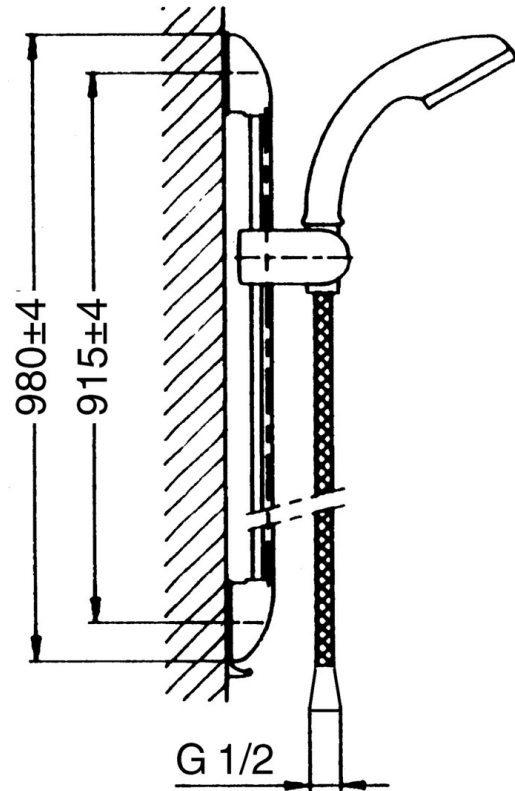

EAN: 4015474671874
static.hansa.com/0458014092

- Soluzioni doccia
- Montaggio a parete
- Supporto regolabile dell'asta doccia, Flessibile doccia (1600 mm), Protezione antitorsione
- Filtro/i anti-impurità
- 3 getti

Dati tecnici

Caratteristiche tecniche

Fornitura di acqua calda	max. +65°C
Pressione di esercizio	0.5-5 bar

Parti di ricambio

SP04570100

	Nome	Codice
1.1	Tappo Fuori produzione	59911291
2	Cappuccio Bianco Fuori produzione	59911459
2	Cappuccio Cromo Fuori produzione	59911457
2	Cappuccio Aranja Fuori produzione	59911463
2	Cappuccio Fuori produzione	59911458
2	Cappuccio Ottone lucido Fuori produzione	59911462
2.1	Set di fissaggio, (-2015) Fuori produzione	59911299
2.2	Anello distanziatore Fuori produzione	59911300
2.3	Anello decorativo Ottone lucido Fuori produzione	59911306
2.3	Anello Cromo Fuori produzione	59911301
2.4	Anello decorativo Aranja Fuori produzione	59911314
2.4	Anello Cromo Fuori produzione	59911308
2.5	Supporto a muro	59911466
3	Cursore per asta doccia Cromo/Satinato Fuori produzione	59911316
3	Cursore per asta doccia Cromo Fuori produzione	59911315
3	Cursore per asta doccia Bianco Fuori produzione	59911317
3.5	Cappuccio Ottone lucido Fuori produzione	59911462