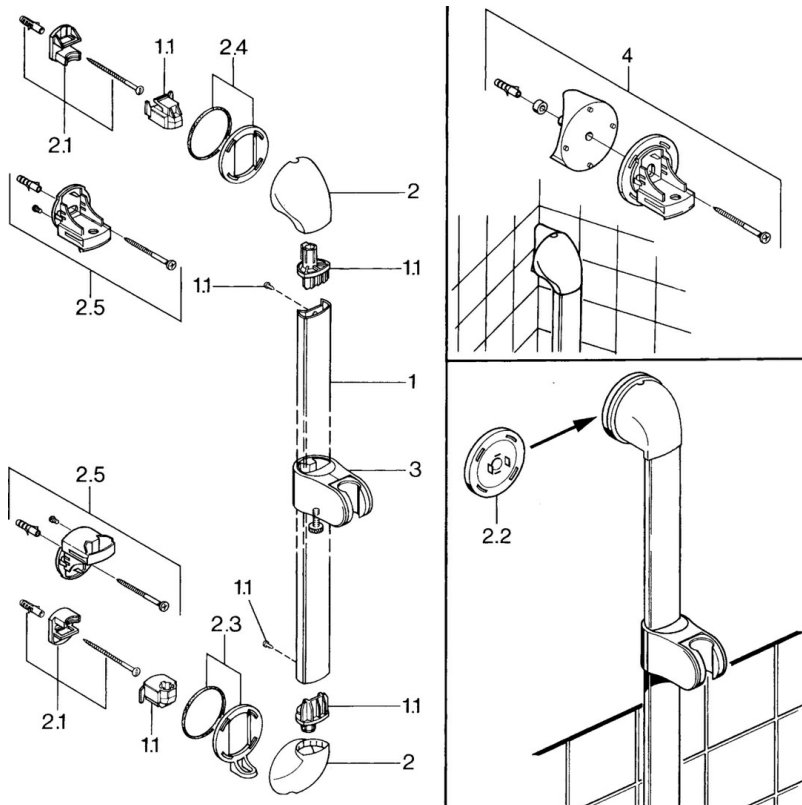

EAN: 4015474671874
static.hansa.com/0458014092

- Soluzioni doccia
- Montaggio a parete
- Supporto regolabile dell'asta doccia, Flessibile doccia (1600 mm), Protezione antitorsione
- Filtro/i anti-impurità
- 3 getti

Dati tecnici

Caratteristiche tecniche

Fornitura di acqua calda	max. +65°C
Pressione di esercizio	0.5-5 bar

Parti di ricambio

SP04570100

	Nome	Codice
1.1	Tappo Fuori produzione	59911291
2	Cappuccio Bianco Fuori produzione	59911459
2	Cappuccio Cromo Fuori produzione	59911457
2	Cappuccio Aranja Fuori produzione	59911463
2	Cappuccio Fuori produzione	59911458
2	Cappuccio Ottone lucido Fuori produzione	59911462
2.1	Set di fissaggio, (-2015) Fuori produzione	59911299
2.2	Anello distanziatore Fuori produzione	59911300
2.3	Anello decorativo Ottone lucido Fuori produzione	59911306
2.3	Anello Cromo Fuori produzione	59911301
2.4	Anello decorativo Aranja Fuori produzione	59911314
2.4	Anello Cromo Fuori produzione	59911308
2.5	Supporto a muro	59911466
3	Cursore per asta doccia Cromo/Satinato Fuori produzione	59911316
3	Cursore per asta doccia Cromo Fuori produzione	59911315
3	Cursore per asta doccia Bianco Fuori produzione	59911317
3.5	Cappuccio Ottone lucido Fuori produzione	59911462