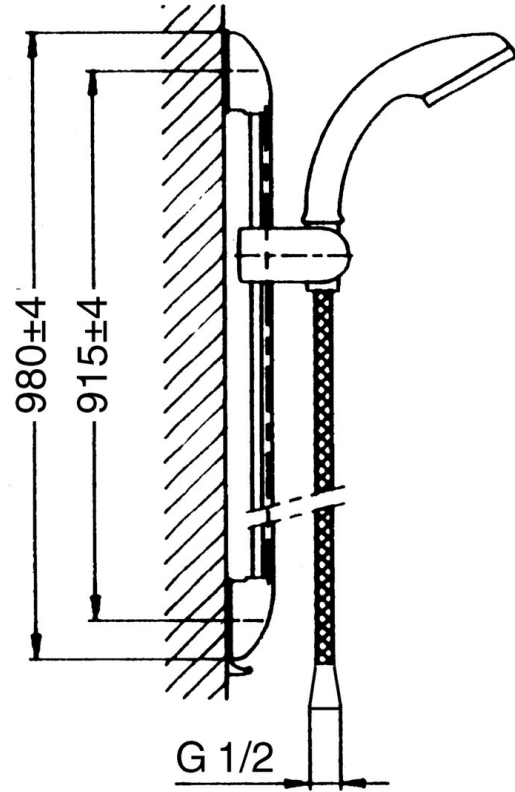

EAN: 4015474671874  
[static.hansa.com/0458014092](http://static.hansa.com/0458014092)

- Solutions de douche
- Montage mural
- Support de douche réglable, Flexible de douche (1600 mm), Protection antitorsion
- Filtre(s) à impuretés
- 3 jets

## Caractéristiques techniques

### Caractéristiques techniques

Alimentation en eau chaude

**max. +65°C**

Pression de service

**0.5-5 bar**

### SP04570100

Nom	Code
1.1 Bouchon cache trou Arrêté	59911291
2 Chape Blanc Arrêté	59911459
2 Cache Arrêté	59911457
2 Chape Aranja Arrêté	59911463
2 Cache Arrêté	59911458
2 Chape Laiton Arrêté	59911462
2.1 Ensemble de fixation, (-2015) Arrêté	59911299
2.2 Bague entretoise Arrêté	59911300
2.3 Anneau décoratif Laiton Arrêté	59911306
2.3 Anneau Arrêté	59911301
2.4 Anneau décoratif Aranja Arrêté	59911314
2.4 Anneau Arrêté	59911308
2.5 Support mural	59911466
3 Curseur pour barre Chrome/Satin Arrêté	59911316
3 Curseur pour barre Arrêté	59911315
3 Curseur pour barre Blanc Arrêté	59911317
3.5 Chape Laiton Arrêté	59911462