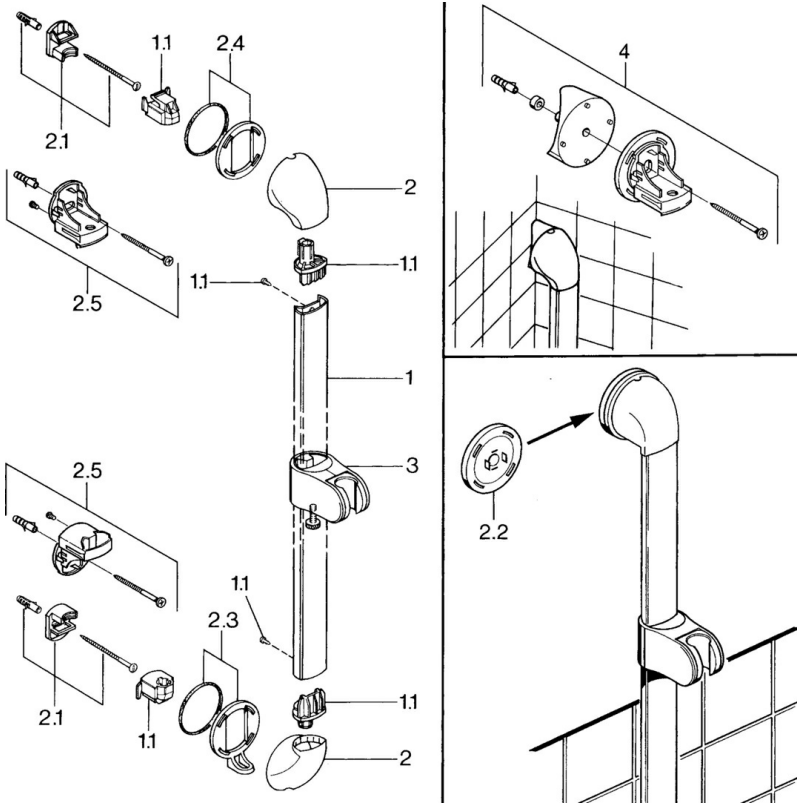

## Pièces de rechange

### SP04570100

Nom	Code
1.1 Bouchon cache trou Arrêté	59911291
2 Chape Blanc Arrêté	59911459
2 Cache Arrêté	59911457
2 Chape Aranja Arrêté	59911463
2 Cache Arrêté	59911458
2 Chape Laiton Arrêté	59911462
2.1 Ensemble de fixation, (-2015) Arrêté	59911299
2.2 Bague entretoise Arrêté	59911300
2.3 Anneau décoratif Laiton Arrêté	59911306
2.3 Anneau Arrêté	59911301
2.4 Anneau décoratif Aranja Arrêté	59911314
2.4 Anneau Arrêté	59911308
2.5 Support mural	59911466
3 Curseur pour barre Chrome/Satin Arrêté	59911316
3 Curseur pour barre Arrêté	59911315
3 Curseur pour barre Blanc Arrêté	59911317
3.5 Chape Laiton Arrêté	59911462