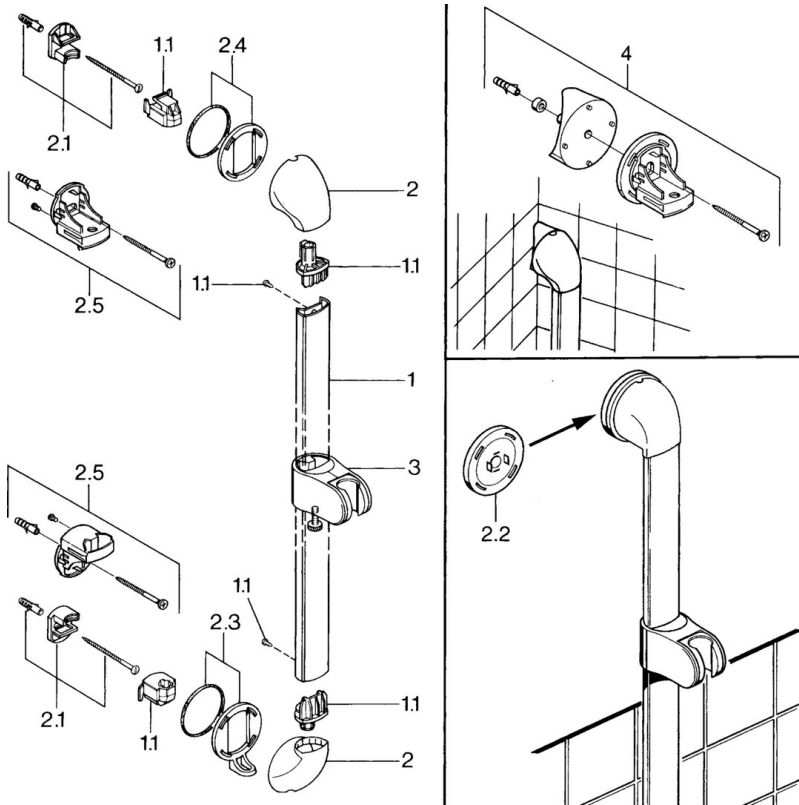

EAN: 4015474671874
static.hansa.com/0458014092

- Dusche
- Wandmontage
- Verstellbare Brausestangehalterung, Brauseschlauch (1600 mm), Twist guard, Verdreherschutz für Brauseschlauch
- Schmutzfilter
- 3-strahlig

Technische Daten

Technische Eigenschaften

Warmwasserversorgung

max. +65°C

Arbeitsdruck

0.5-5 bar

Ersatzteile

SP04570100

	Name	Art.-Nr.
1.1	Blindstopfen Ausgelaufen	59911291
2	Abdeckkappe Weiss Ausgelaufen	59911459
2	Abdeckung Ausgelaufen	59911457
2	Abdeckkappe Aranja Ausgelaufen	59911463
2	Abdeckung Ausgelaufen	59911458
2	Abdeckkappe Edelmessing Ausgelaufen	59911462
2.1	Befestigungssatz, (-2015) Ausgelaufen	59911299
2.2	Distanzring Ausgelaufen	59911300
2.3	Zierring Edelmessing Ausgelaufen	59911306
2.3	Ring Ausgelaufen	59911301
2.4	Zierring Aranja Ausgelaufen	59911314
2.4	Ring Ausgelaufen	59911308
2.5	Wandhalter	59911466
3	Schieber Chrom/Seidenmatt Ausgelaufen	59911316
3	Schieber Ausgelaufen	59911315
3	Schieber für Wandstange Weiss Ausgelaufen	59911317
3.5	Abdeckkappe Edelmessing Ausgelaufen	59911462