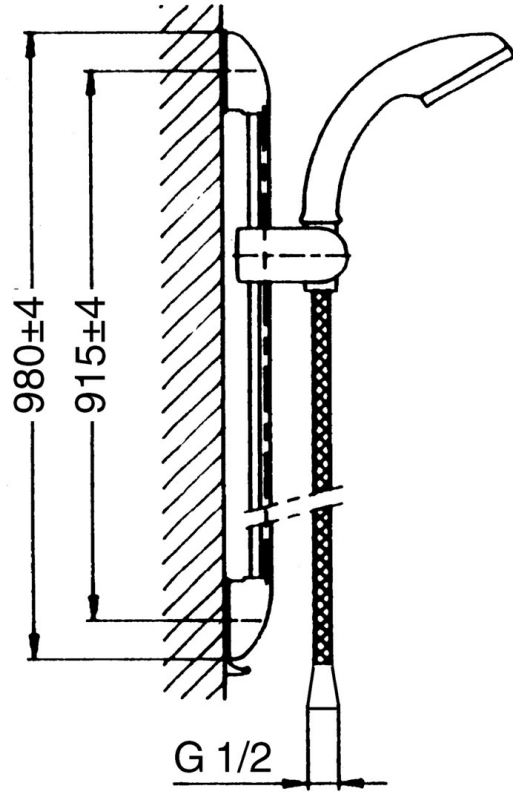

EAN: 4015474671874
static.hansa.com/0458014092

- Dusche
- Wandmontage
- Verstellbare Brausestangehalterung, Brauseschlauch (1600 mm), Twist guard, Verdreherschutz für Brauseschlauch
- Schmutzfilter
- 3-strahlig

Technische Daten

Technische Eigenschaften

Warmwasserversorgung

max. +65°C

Arbeitsdruck

0.5-5 bar

Ersatzteile

SP04570100

	Name	Art.-Nr.
1.1	Blindstopfen Ausgelaufen	59911291
2	Abdeckkappe Weiss Ausgelaufen	59911459
2	Abdeckung Ausgelaufen	59911457
2	Abdeckkappe Aranja Ausgelaufen	59911463
2	Abdeckung Ausgelaufen	59911458
2	Abdeckkappe Edelmessing Ausgelaufen	59911462
2.1	Befestigungssatz, (-2015) Ausgelaufen	59911299
2.2	Distanzring Ausgelaufen	59911300
2.3	Zierring Edelmessing Ausgelaufen	59911306
2.3	Ring Ausgelaufen	59911301
2.4	Zierring Aranja Ausgelaufen	59911314
2.4	Ring Ausgelaufen	59911308
2.5	Wandhalter	59911466
3	Schieber Chrom/Seidenmatt Ausgelaufen	59911316
3	Schieber Ausgelaufen	59911315
3	Schieber für Wandstange Weiss Ausgelaufen	59911317
3.5	Abdeckkappe Edelmessing Ausgelaufen	59911462