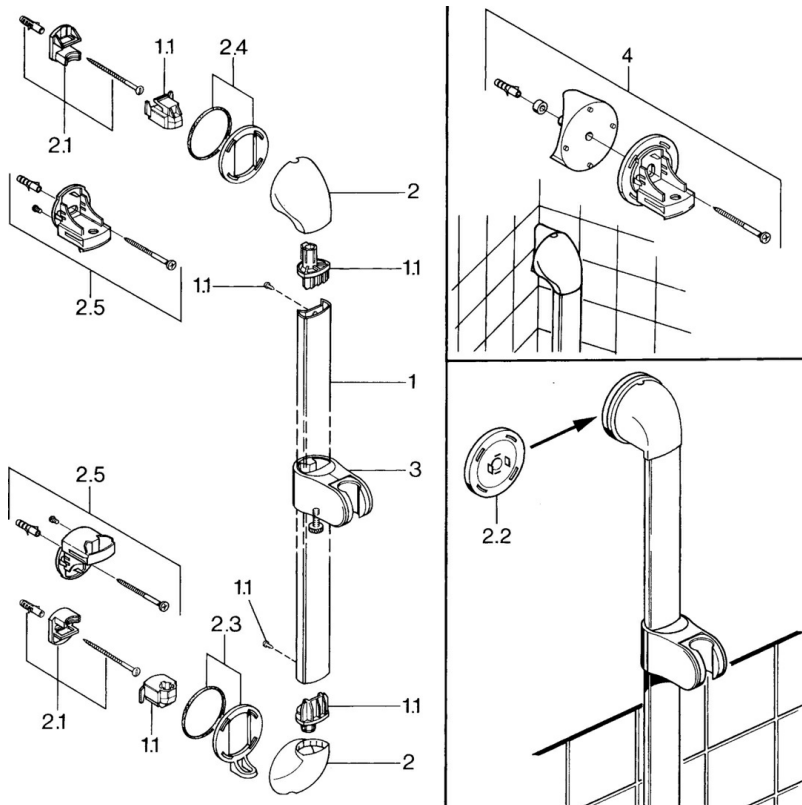

EAN: 4015474684591
static.hansa.com/0458014090

- Riešenia pre sprchy
- Nástenná montáž
- Chróm/Zlatá
- Sprchová tyč s nastaviteľnou roztečou úchyto, Sprchová hadica (1600 mm), Sprchová hadica s ochranou proti prekrúteniu
- Filter, filtre na nečistoty
- 3-prúdová

Technické údaje

Technické vlastnosti

Dodávka teplej vody	max. +65°C
Pracovný tlak	0.5-5 bar

Náhradné diely

SP04570100

	Názov	Kód
1.1	Plug Ukončené	59911291
2	Krytka Biela Ukončené	59911459
2	Krytka Ukončené	59911457
2	Krytka Aranja Ukončené	59911463
2	Krytka Ukončené	59911458
2	Krytka Ušľachtilá mosadz Ukončené	59911462
2.1	Upevňovací set, (-2015) Ukončené	59911299
2.2	Dištančný krúžok Ukončené	59911300
2.3	Dekoratívne krúžok Ušľachtilá mosadz Ukončené	59911306
2.3	Krúžok Ukončené	59911301
2.4	Dekoratívne krúžok Aranja Ukončené	59911314
2.4	Krúžok Ukončené	59911308
2.5	Držiak	59911466
3	Jazdec/nosič sprchy Chróm/Saténová Ukončené	59911316
3	Jazdec/nosič sprchy Ukončené	59911315
3	Jazdec/nosič sprchy Biela Ukončené	59911317
3.5	Krytka Ušľachtilá mosadz Ukončené	59911462