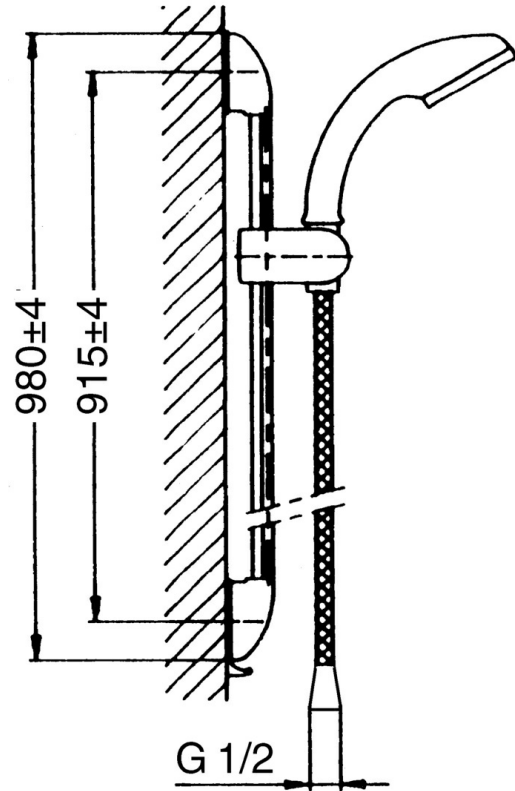

EAN: 4015474684591
static.hansa.com/0458014090

- Riešenia pre sprchy
- Nástenná montáž
- Chróm/Zlatá
- Sprchová tyč s nastaviteľnou roztečou úchyto, Sprchová hadica (1600 mm), Sprchová hadica s ochranou proti prekrúteniu
- Filter, filtre na nečistoty
- 3-prúdová

Technické údaje

Technické vlastnosti

Dodávka teplej vody	max. +65°C
Pracovný tlak	0.5-5 bar

Náhradné diely

SP04570100

	Názov	Kód
1.1	Plug Ukončené	59911291
2	Krytka Biela Ukončené	59911459
2	Krytka Ukončené	59911457
2	Krytka Aranja Ukončené	59911463
2	Krytka Ukončené	59911458
2	Krytka Ušľachtilá mosadz Ukončené	59911462
2.1	Upevňovací set, (-2015) Ukončené	59911299
2.2	Dištančný krúžok Ukončené	59911300
2.3	Dekoratívne krúžok Ušľachtilá mosadz Ukončené	59911306
2.3	Krúžok Ukončené	59911301
2.4	Dekoratívne krúžok Aranja Ukončené	59911314
2.4	Krúžok Ukončené	59911308
2.5	Držiak	59911466
3	Jazdec/nosič sprchy Chróm/Saténová Ukončené	59911316
3	Jazdec/nosič sprchy Ukončené	59911315
3	Jazdec/nosič sprchy Biela Ukončené	59911317
3.5	Krytka Ušľachtilá mosadz Ukončené	59911462