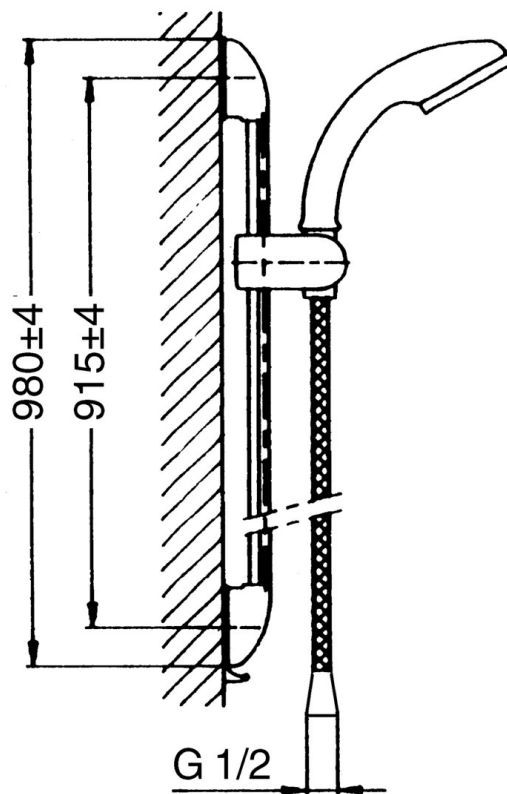

EAN: 4015474684591  
[static.hansa.com/0458014090](http://static.hansa.com/0458014090)

- Soluzioni doccia
- Montaggio a parete
- Cromo/Oro
- Supporto regolabile dell'asta doccia, Flessibile doccia (1600 mm), Protezione antitorsione
- Filtro/i anti-impurità
- 3 getti

### SP04570100

	Nome	Codice
1.1	Tappo Fuori produzione	59911291
2	Cappuccio Bianco Fuori produzione	59911459
2	Cappuccio Cromo Fuori produzione	59911457
2	Cappuccio Aranja Fuori produzione	59911463
2	Cappuccio Fuori produzione	59911458
2	Cappuccio Ottone lucido Fuori produzione	59911462
2.1	Set di fissaggio, (-2015) Fuori produzione	59911299
2.2	Anello distanziatore Fuori produzione	59911300
2.3	Anello decorativo Ottone lucido Fuori produzione	59911306
2.3	Anello Cromo Fuori produzione	59911301
2.4	Anello decorativo Aranja Fuori produzione	59911314
2.4	Anello Cromo Fuori produzione	59911308
2.5	Supporto a muro	59911466
3	Cursore per asta doccia Cromo/Satinato Fuori produzione	59911316
3	Cursore per asta doccia Cromo Fuori produzione	59911315
3	Cursore per asta doccia Bianco Fuori produzione	59911317
3.5	Cappuccio Ottone lucido Fuori produzione	59911462