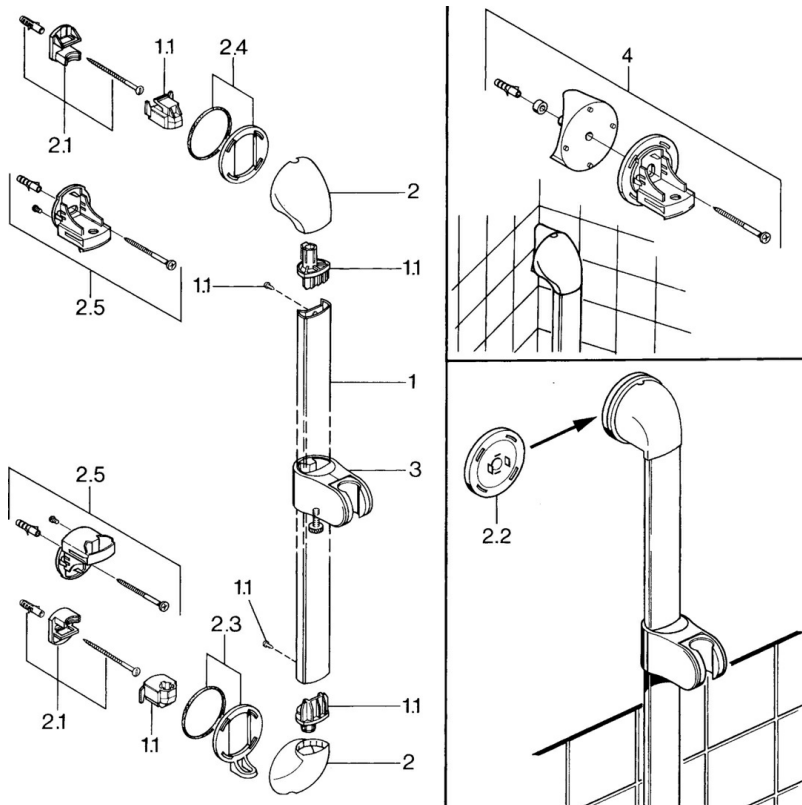

EAN: 4015474684591  
[static.hansa.com/0458014090](http://static.hansa.com/0458014090)

- Soluzioni doccia
- Montaggio a parete
- Cromo/Oro
- Supporto regolabile dell'asta doccia, Flessibile doccia (1600 mm), Protezione antitorsione
- Filtro/i anti-impurità
- 3 getti

## Parti di ricambio

### SP04570100

	Nome	Codice
1.1	Tappo Fuori produzione	59911291
2	Cappuccio Bianco Fuori produzione	59911459
2	Cappuccio Cromo Fuori produzione	59911457
2	Cappuccio Aranja Fuori produzione	59911463
2	Cappuccio Fuori produzione	59911458
2	Cappuccio Ottone lucido Fuori produzione	59911462
2.1	Set di fissaggio, (-2015) Fuori produzione	59911299
2.2	Anello distanziatore Fuori produzione	59911300
2.3	Anello decorativo Ottone lucido Fuori produzione	59911306
2.3	Anello Cromo Fuori produzione	59911301
2.4	Anello decorativo Aranja Fuori produzione	59911314
2.4	Anello Cromo Fuori produzione	59911308
2.5	Supporto a muro	59911466
3	Cursore per asta doccia Cromo/Satinato Fuori produzione	59911316
3	Cursore per asta doccia Cromo Fuori produzione	59911315
3	Cursore per asta doccia Bianco Fuori produzione	59911317
3.5	Cappuccio Ottone lucido Fuori produzione	59911462