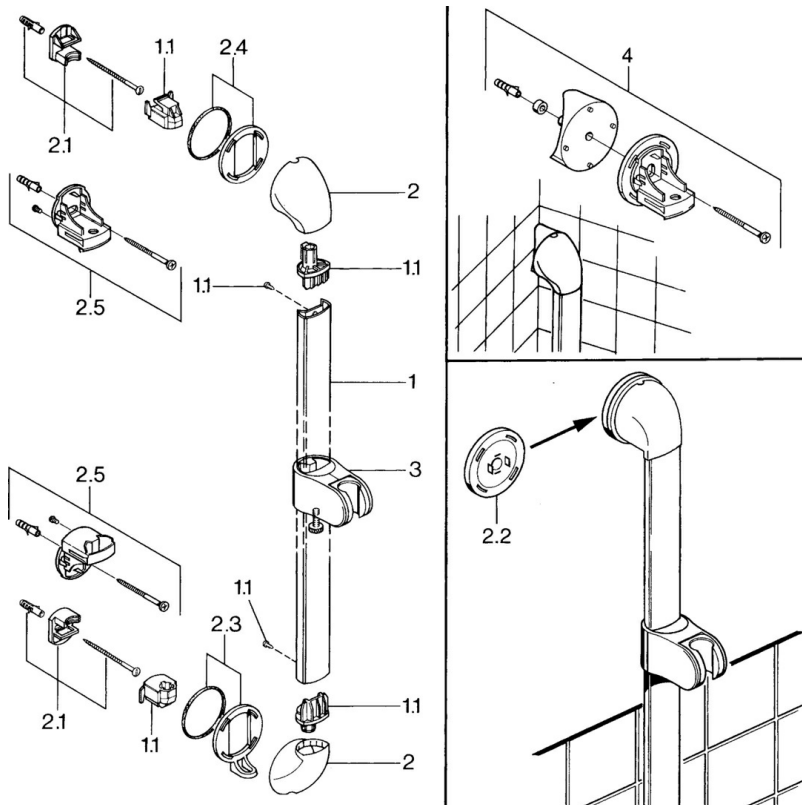

## Pièces de rechange

### SP04570100

Nom	Code
1.1 Bouchon cache trou Arrêté	59911291
2 Chape Blanc Arrêté	59911459
2 Cache Arrêté	59911457
2 Chape Aranja Arrêté	59911463
2 Cache Arrêté	59911458
2 Chape Laiton Arrêté	59911462
2.1 Ensemble de fixation, (-2015) Arrêté	59911299
2.2 Bague entretoise Arrêté	59911300
2.3 Anneau décoratif Laiton Arrêté	59911306
2.3 Anneau Arrêté	59911301
2.4 Anneau décoratif Aranja Arrêté	59911314
2.4 Anneau Arrêté	59911308
2.5 Support mural	59911466
3 Curseur pour barre Chrome/Satin Arrêté	59911316
3 Curseur pour barre Arrêté	59911315
3 Curseur pour barre Blanc Arrêté	59911317
3.5 Chape Laiton Arrêté	59911462