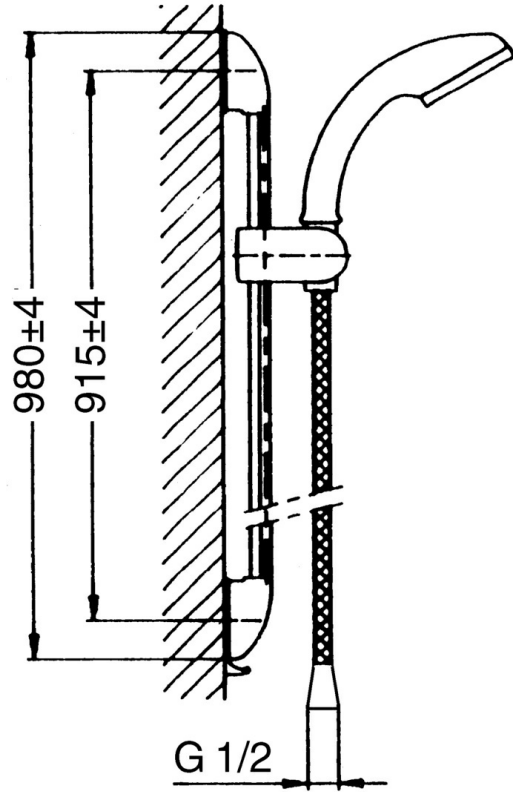

EAN: 4015474684591  
[static.hansa.com/0458014090](http://static.hansa.com/0458014090)

- Solutions de douche
- Montage mural
- Chrome/or
- Support de douchette réglable, Flexible de douche (1600 mm), Protection antitorsion
- Filtre(s) à impuretés
- 3 jets

## Caractéristiques techniques

### SP04570100

Nom	Code
1.1 Bouchon cache trou Arrêté	59911291
2 Chape Blanc Arrêté	59911459
2 Cache Arrêté	59911457
2 Chape Aranja Arrêté	59911463
2 Cache Arrêté	59911458
2 Chape Laiton Arrêté	59911462
2.1 Ensemble de fixation, (-2015) Arrêté	59911299
2.2 Bague entretoise Arrêté	59911300
2.3 Anneau décoratif Laiton Arrêté	59911306
2.3 Anneau Arrêté	59911301
2.4 Anneau décoratif Aranja Arrêté	59911314
2.4 Anneau Arrêté	59911308
2.5 Support mural	59911466
3 Curseur pour barre Chrome/Satin Arrêté	59911316
3 Curseur pour barre Arrêté	59911315
3 Curseur pour barre Blanc Arrêté	59911317
3.5 Chape Laiton Arrêté	59911462