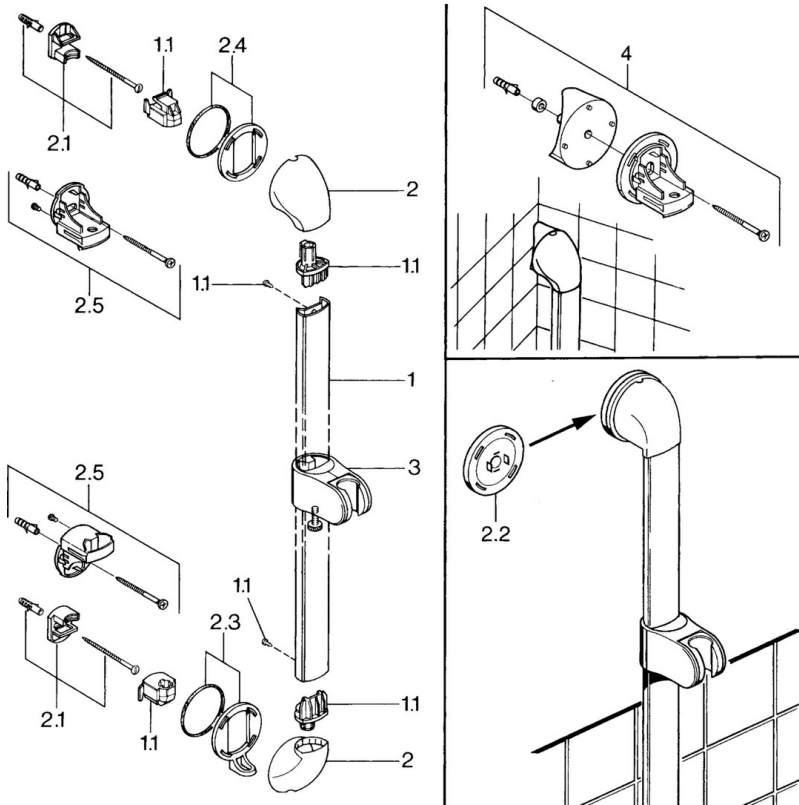

EAN: 4015474684591
static.hansa.com/0458014090

- Dusche
- Wandmontage
- Chrom/Gold
- Verstellbare Brausestangehalterung, Brauseschlauch (1600 mm), Twist guard, Verdreherschutz für Brauseschlauch
- Schmutzfilter
- 3-strahlig

Technische Daten

Technische Eigenschaften

| | |
|----------------------|------------|
| Warmwasserversorgung | max. +65°C |
| Arbeitsdruck | 0.5-5 bar |

Ersatzteile

SP04570100

| | Name | Art.-Nr. |
|-----|-------------------------------------------|----------|
| 1.1 | Blindstopfen Ausgelaufen | 59911291 |
| 2 | Abdeckkappe Weiss Ausgelaufen | 59911459 |
| 2 | Abdeckung Ausgelaufen | 59911457 |
| 2 | Abdeckkappe Aranja Ausgelaufen | 59911463 |
| 2 | Abdeckung Ausgelaufen | 59911458 |
| 2 | Abdeckkappe Edelmessing Ausgelaufen | 59911462 |
| 2.1 | Befestigungssatz, (-2015) Ausgelaufen | 59911299 |
| 2.2 | Distanzring Ausgelaufen | 59911300 |
| 2.3 | Zierring Edelmessing Ausgelaufen | 59911306 |
| 2.3 | Ring Ausgelaufen | 59911301 |
| 2.4 | Zierring Aranja Ausgelaufen | 59911314 |
| 2.4 | Ring Ausgelaufen | 59911308 |
| 2.5 | Wandhalter | 59911466 |
| 3 | Schieber Chrom/Seidenmatt Ausgelaufen | 59911316 |
| 3 | Schieber Ausgelaufen | 59911315 |
| 3 | Schieber für Wandstange Weiss Ausgelaufen | 59911317 |
| 3.5 | Abdeckkappe Edelmessing Ausgelaufen | 59911462 |