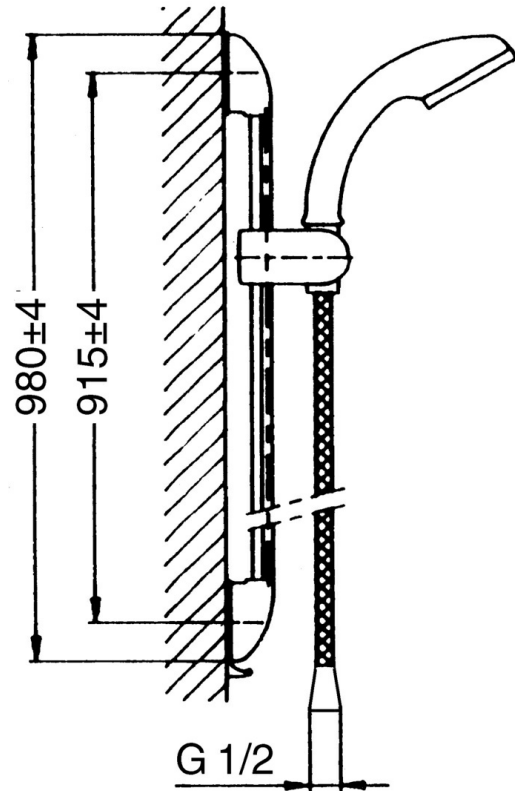

EAN: 4015474684591
static.hansa.com/0458014090

- Dusche
- Wandmontage
- Chrom/Gold
- Verstellbare Brausestangehalterung, Brauseschlauch (1600 mm), Twist guard, Verdreherschutz für Brauseschlauch
- Schmutzfilter
- 3-strahlig

Technische Daten

Technische Eigenschaften

| | |
|----------------------|------------|
| Warmwasserversorgung | max. +65°C |
| Arbeitsdruck | 0.5-5 bar |

Ersatzteile

SP04570100

| | Name | Art.-Nr. |
|-----|-------------------------------------------|----------|
| 1.1 | Blindstopfen Ausgelaufen | 59911291 |
| 2 | Abdeckkappe Weiss Ausgelaufen | 59911459 |
| 2 | Abdeckung Ausgelaufen | 59911457 |
| 2 | Abdeckkappe Aranja Ausgelaufen | 59911463 |
| 2 | Abdeckung Ausgelaufen | 59911458 |
| 2 | Abdeckkappe Edelmessing Ausgelaufen | 59911462 |
| 2.1 | Befestigungssatz, (-2015) Ausgelaufen | 59911299 |
| 2.2 | Distanzring Ausgelaufen | 59911300 |
| 2.3 | Zierring Edelmessing Ausgelaufen | 59911306 |
| 2.3 | Ring Ausgelaufen | 59911301 |
| 2.4 | Zierring Aranja Ausgelaufen | 59911314 |
| 2.4 | Ring Ausgelaufen | 59911308 |
| 2.5 | Wandhalter | 59911466 |
| 3 | Schieber Chrom/Seidenmatt Ausgelaufen | 59911316 |
| 3 | Schieber Ausgelaufen | 59911315 |
| 3 | Schieber für Wandstange Weiss Ausgelaufen | 59911317 |
| 3.5 | Abdeckkappe Edelmessing Ausgelaufen | 59911462 |