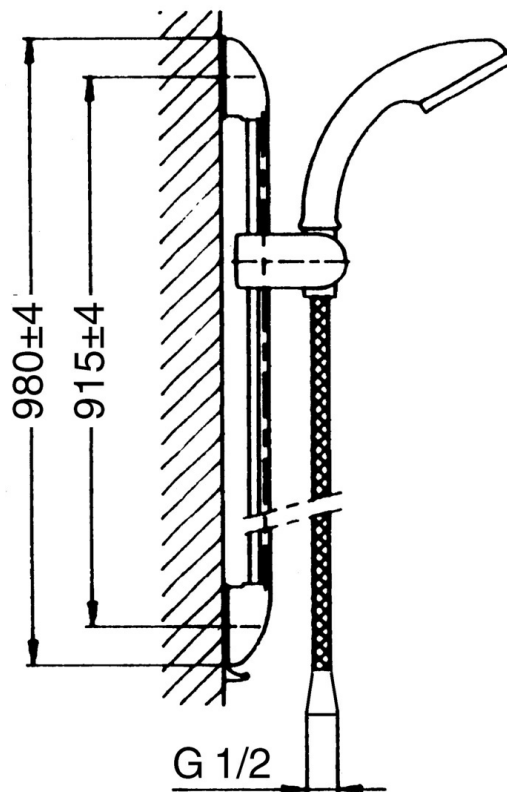

EAN: 4015474684591  
[static.hansa.com/0458014090](http://static.hansa.com/0458014090)

- Řešení pro sprchy
- Montáž na zeď
- Chrom/Zlatá
- Sprchová tyč s nastavitelnou roztečí úchytů, Sprchová hadice (1600 mm), Sprchová hadice s ochranou proti překroucení
- Filtr(y) na nečistoty
- 3 proudy

### Technické vlastnosti

Zdroj teplé vody	<b>max. +65°C</b>
Pracovní tlak	<b>0.5-5 bar</b>

### SP04570100

	Název	Kód
1.1	Plug Ukončeno	59911291
2	Krytka Bílá Ukončeno	59911459
2	Kryt Ukončeno	59911457
2	Krytka Aranja Ukončeno	59911463
2	Kryt Ukončeno	59911458
2	Krytka Ušlechtilá mosaz Ukončeno	59911462
2.1	Upevňovací set, (-2015) Ukončeno	59911299
2.2	Distanční kroužek Ukončeno	59911300
2.3	Dekorativní kroužek Ušlechtilá mosaz Ukončeno	59911306
2.3	Kroužek Ukončeno	59911301
2.4	Dekorativní kroužek Aranja Ukončeno	59911314
2.4	Kroužek Ukončeno	59911308
2.5	Držák	59911466
3	Jezdec sprchy Chrom/saténová Ukončeno	59911316
3	Jezdec sprchy Ukončeno	59911315
3	Jezdec sprchy Bílá Ukončeno	59911317
3.5	Krytka Ušlechtilá mosaz Ukončeno	59911462