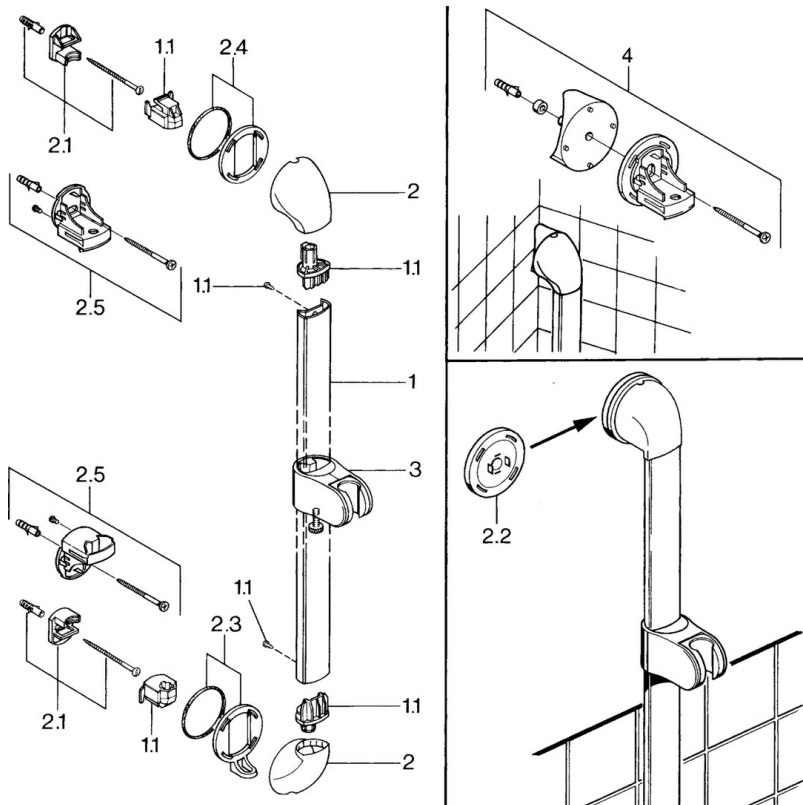

EAN: 4015474684591  
[static.hansa.com/0458014090](http://static.hansa.com/0458014090)

- Řešení pro sprchy
- Montáž na zeď
- Chrom/Zlatá
- Sprchová tyč s nastavitelnou roztečí úchytů, Sprchová hadice (1600 mm), Sprchová hadice s ochranou proti překroucení
- Filtr(y) na nečistoty
- 3 proudy

### SP04570100

	Název	Kód
1.1	Plug Ukončeno	59911291
2	Krytka Bílá Ukončeno	59911459
2	Kryt Ukončeno	59911457
2	Krytka Aranja Ukončeno	59911463
2	Kryt Ukončeno	59911458
2	Krytka Ušlechtilá mosaz Ukončeno	59911462
2.1	Upevňovací set, (-2015) Ukončeno	59911299
2.2	Distanční kroužek Ukončeno	59911300
2.3	Dekorativní kroužek Ušlechtilá mosaz Ukončeno	59911306
2.3	Kroužek Ukončeno	59911301
2.4	Dekorativní kroužek Aranja Ukončeno	59911314
2.4	Kroužek Ukončeno	59911308
2.5	Držák	59911466
3	Jezdec sprchy Chrom/saténová Ukončeno	59911316
3	Jezdec sprchy Ukončeno	59911315
3	Jezdec sprchy Bílá Ukončeno	59911317
3.5	Krytka Ušlechtilá mosaz Ukončeno	59911462