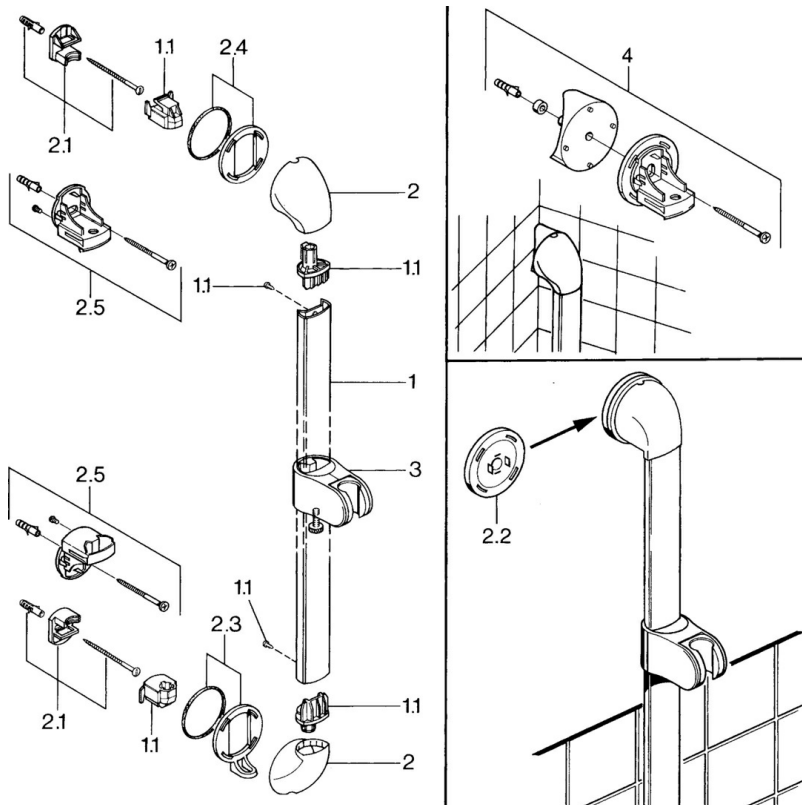

EAN: 4015474671836
static.hansa.com/0458014082

- Riešenia pre sprchy
- Nástenná montáž
- Biela
- Sprchová tyč s nastaviteľnou roztečou úchyto, Sprchová hadica (1600 mm), Sprchová hadica s ochranou proti prekrúteniu
- Filter, filtre na nečistoty
- 3-prúdová

Technické údaje

Technické vlastnosti

Dodávka teplej vody	max. +65°C
Pracovný tlak	0.5-5 bar

Náhradné diely

SP04570100

	Názov	Kód
1.1	Plug Ukončené	59911291
2	Krytka Biela Ukončené	59911459
2	Krytka Ukončené	59911457
2	Krytka Aranja Ukončené	59911463
2	Krytka Ukončené	59911458
2	Krytka Ušľachtilá mosadz Ukončené	59911462
2.1	Upevňovací set, (-2015) Ukončené	59911299
2.2	Dištančný krúžok Ukončené	59911300
2.3	Dekoratívne krúžok Ušľachtilá mosadz Ukončené	59911306
2.3	Krúžok Ukončené	59911301
2.4	Dekoratívne krúžok Aranja Ukončené	59911314
2.4	Krúžok Ukončené	59911308
2.5	Držiak	59911466
3	Jazdec/nosič sprchy Chróm/Saténová Ukončené	59911316
3	Jazdec/nosič sprchy Ukončené	59911315
3	Jazdec/nosič sprchy Biela Ukončené	59911317
3.5	Krytka Ušľachtilá mosadz Ukončené	59911462