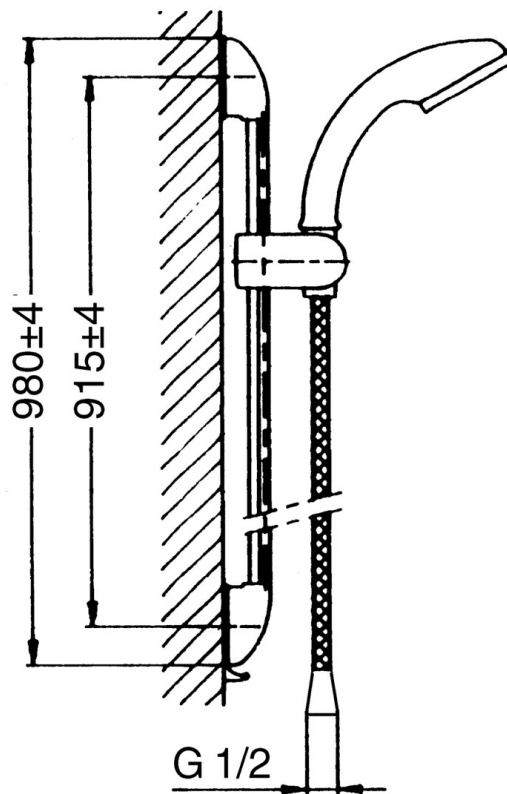

EAN: 4015474671836
static.hansa.com/0458014082

- Riešenia pre sprchy
- Nástenná montáž
- Biela
- Sprchová tyč s nastaviteľnou roztečou úchyto, Sprchová hadica (1600 mm), Sprchová hadica s ochranou proti prekrúteniu
- Filter, filtre na nečistoty
- 3-prúdová

Technické údaje

Technické vlastnosti

Dodávka teplej vody	max. +65°C
Pracovný tlak	0.5-5 bar

Náhradné diely

SP04570100

	Názov	Kód
1.1	Plug Ukončené	59911291
2	Krytka Biela Ukončené	59911459
2	Krytka Ukončené	59911457
2	Krytka Aranja Ukončené	59911463
2	Krytka Ukončené	59911458
2	Krytka Ušľachtilá mosadz Ukončené	59911462
2.1	Upevňovací set, (-2015) Ukončené	59911299
2.2	Dištančný krúžok Ukončené	59911300
2.3	Dekoratívne krúžok Ušľachtilá mosadz Ukončené	59911306
2.3	Krúžok Ukončené	59911301
2.4	Dekoratívne krúžok Aranja Ukončené	59911314
2.4	Krúžok Ukončené	59911308
2.5	Držiak	59911466
3	Jazdec/nosič sprchy Chróm/Saténová Ukončené	59911316
3	Jazdec/nosič sprchy Ukončené	59911315
3	Jazdec/nosič sprchy Biela Ukončené	59911317
3.5	Krytka Ušľachtilá mosadz Ukončené	59911462