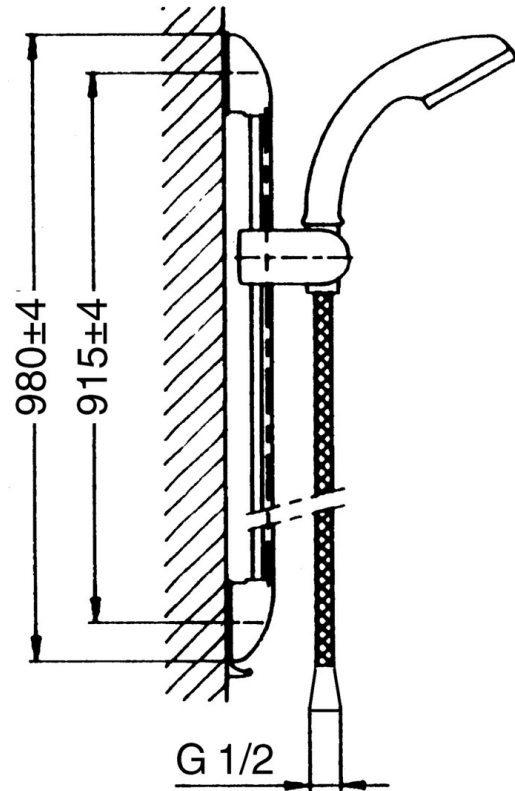

EAN: 4015474671836
static.hansa.com/0458014082

- Soluzioni doccia
- Montaggio a parete
- Bianco
- Supporto regolabile dell'asta doccia, Flessibile doccia (1600 mm), Protezione antitorsione
- Filtro/i anti-impurità
- 3 getti

Dati tecnici

Caratteristiche tecniche

Fornitura di acqua calda	max. +65°C
Pressione di esercizio	0.5-5 bar

Parti di ricambio

SP04570100

	Nome	Codice
1.1	Tappo Fuori produzione	59911291
2	Cappuccio Bianco Fuori produzione	59911459
2	Cappuccio Cromo Fuori produzione	59911457
2	Cappuccio Aranja Fuori produzione	59911463
2	Cappuccio Fuori produzione	59911458
2	Cappuccio Ottone lucido Fuori produzione	59911462
2.1	Set di fissaggio, (-2015) Fuori produzione	59911299
2.2	Anello distanziatore Fuori produzione	59911300
2.3	Anello decorativo Ottone lucido Fuori produzione	59911306
2.3	Anello Cromo Fuori produzione	59911301
2.4	Anello decorativo Aranja Fuori produzione	59911314
2.4	Anello Cromo Fuori produzione	59911308
2.5	Supporto a muro	59911466
3	Cursore per asta doccia Cromo/Satinato Fuori produzione	59911316
3	Cursore per asta doccia Cromo Fuori produzione	59911315
3	Cursore per asta doccia Bianco Fuori produzione	59911317
3.5	Cappuccio Ottone lucido Fuori produzione	59911462