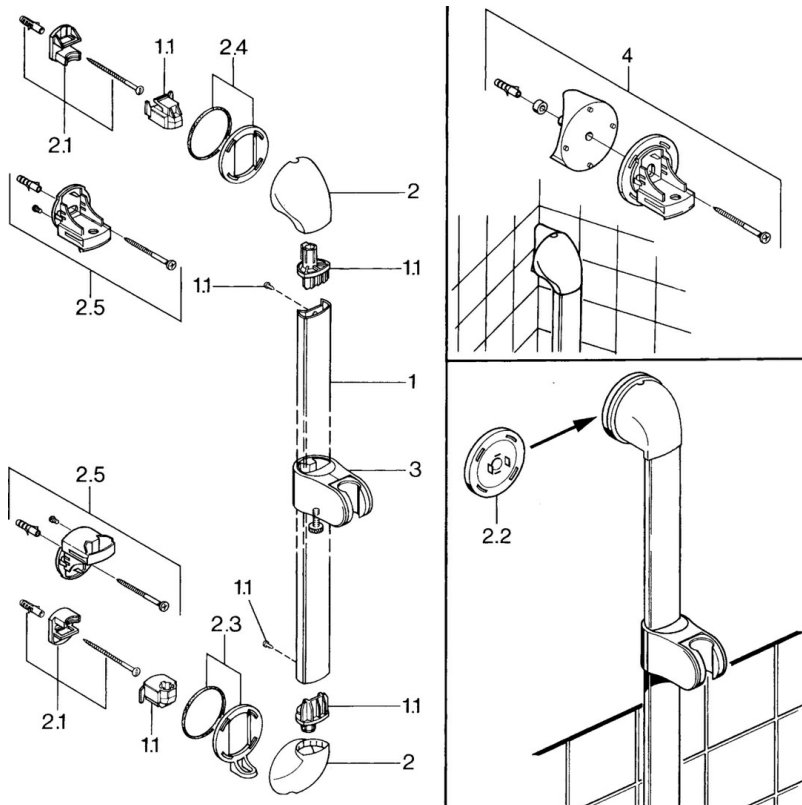

EAN: 4015474671836
static.hansa.com/0458014082

- Soluzioni doccia
- Montaggio a parete
- Bianco
- Supporto regolabile dell'asta doccia, Flessibile doccia (1600 mm), Protezione antitorsione
- Filtro/i anti-impurità
- 3 getti

Dati tecnici

Caratteristiche tecniche

Fornitura di acqua calda	max. +65°C
Pressione di esercizio	0.5-5 bar

Parti di ricambio

SP04570100

	Nome	Codice
1.1	Tappo Fuori produzione	59911291
2	Cappuccio Bianco Fuori produzione	59911459
2	Cappuccio Cromo Fuori produzione	59911457
2	Cappuccio Aranja Fuori produzione	59911463
2	Cappuccio Fuori produzione	59911458
2	Cappuccio Ottone lucido Fuori produzione	59911462
2.1	Set di fissaggio, (-2015) Fuori produzione	59911299
2.2	Anello distanziatore Fuori produzione	59911300
2.3	Anello decorativo Ottone lucido Fuori produzione	59911306
2.3	Anello Cromo Fuori produzione	59911301
2.4	Anello decorativo Aranja Fuori produzione	59911314
2.4	Anello Cromo Fuori produzione	59911308
2.5	Supporto a muro	59911466
3	Cursore per asta doccia Cromo/Satinato Fuori produzione	59911316
3	Cursore per asta doccia Cromo Fuori produzione	59911315
3	Cursore per asta doccia Bianco Fuori produzione	59911317
3.5	Cappuccio Ottone lucido Fuori produzione	59911462