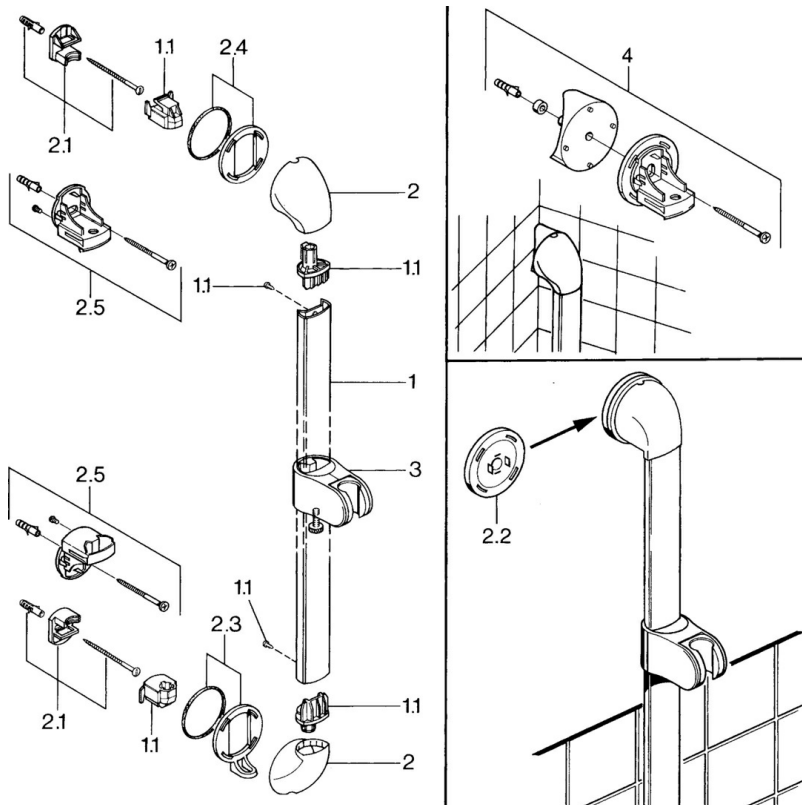

EAN: 4015474671836
static.hansa.com/0458014082

- Solutions de douche
- Montage mural
- Blanc
- Support de douchette réglable, Flexible de douche (1600 mm), Protection antitorsion
- Filtre(s) à impuretés
- 3 jets

Caractéristiques techniques

Caractéristiques techniques

Alimentation en eau chaude	max. +65°C
Pression de service	0.5-5 bar

Pièces de rechange

SP04570100

Nom	Code
1.1 Bouchon cache trou Arrêté	59911291
2 Chape Blanc Arrêté	59911459
2 Cache Arrêté	59911457
2 Chape Aranja Arrêté	59911463
2 Cache Arrêté	59911458
2 Chape Laiton Arrêté	59911462
2.1 Ensemble de fixation, (-2015) Arrêté	59911299
2.2 Bague entretoise Arrêté	59911300
2.3 Anneau décoratif Laiton Arrêté	59911306
2.3 Anneau Arrêté	59911301
2.4 Anneau décoratif Aranja Arrêté	59911314
2.4 Anneau Arrêté	59911308
2.5 Support mural	59911466
3 Curseur pour barre Chrome/Satin Arrêté	59911316
3 Curseur pour barre Arrêté	59911315
3 Curseur pour barre Blanc Arrêté	59911317
3.5 Chape Laiton Arrêté	59911462