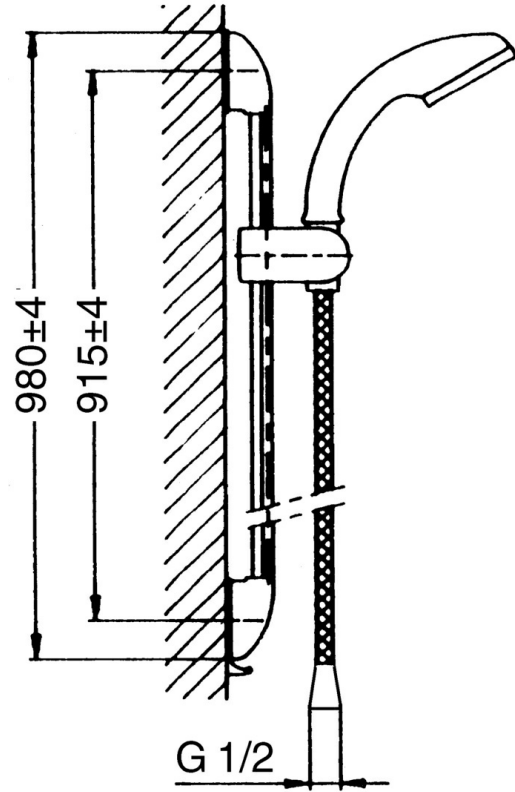

EAN: 4015474671836
static.hansa.com/0458014082

- Solutions de douche
- Montage mural
- Blanc
- Support de douchette réglable, Flexible de douche (1600 mm), Protection antitorsion
- Filtre(s) à impuretés
- 3 jets

Caractéristiques techniques

Caractéristiques techniques

Alimentation en eau chaude	max. +65°C
Pression de service	0.5-5 bar

Pièces de rechange

SP04570100

Nom	Code
1.1 Bouchon cache trou Arrêté	59911291
2 Chape Blanc Arrêté	59911459
2 Cache Arrêté	59911457
2 Chape Aranja Arrêté	59911463
2 Cache Arrêté	59911458
2 Chape Laiton Arrêté	59911462
2.1 Ensemble de fixation, (-2015) Arrêté	59911299
2.2 Bague entretoise Arrêté	59911300
2.3 Anneau décoratif Laiton Arrêté	59911306
2.3 Anneau Arrêté	59911301
2.4 Anneau décoratif Aranja Arrêté	59911314
2.4 Anneau Arrêté	59911308
2.5 Support mural	59911466
3 Curseur pour barre Chrome/Satin Arrêté	59911316
3 Curseur pour barre Arrêté	59911315
3 Curseur pour barre Blanc Arrêté	59911317
3.5 Chape Laiton Arrêté	59911462