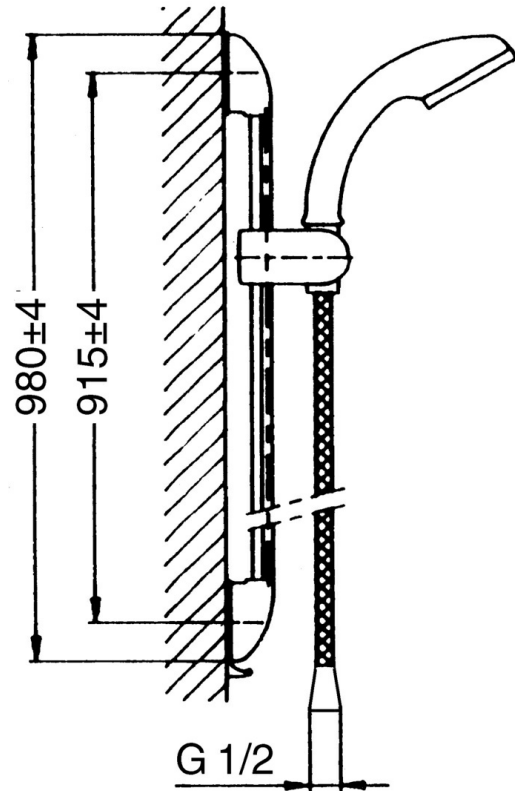

EAN: 4015474671836
static.hansa.com/0458014082

- Dusche
- Wandmontage
- Weiss
- Verstellbare Brausestangehalterung, Brauseschlauch (1600 mm), Twist guard, Verdrehenschutz für Brauseschlauch
- Schmutzfilter
- 3-strahlig

Technische Daten

Technische Eigenschaften

Warmwasserversorgung

max. +65°C

Arbeitsdruck

0.5-5 bar

Ersatzteile

SP04570100

	Name	Art.-Nr.
1.1	Blindstopfen Ausgelaufen	59911291
2	Abdeckkappe Weiss Ausgelaufen	59911459
2	Abdeckung Ausgelaufen	59911457
2	Abdeckkappe Aranja Ausgelaufen	59911463
2	Abdeckung Ausgelaufen	59911458
2	Abdeckkappe Edelmessing Ausgelaufen	59911462
2.1	Befestigungssatz, (-2015) Ausgelaufen	59911299
2.2	Distanzring Ausgelaufen	59911300
2.3	Zierring Edelmessing Ausgelaufen	59911306
2.3	Ring Ausgelaufen	59911301
2.4	Zierring Aranja Ausgelaufen	59911314
2.4	Ring Ausgelaufen	59911308
2.5	Wandhalter	59911466
3	Schieber Chrom/Seidenmatt Ausgelaufen	59911316
3	Schieber Ausgelaufen	59911315
3	Schieber für Wandstange Weiss Ausgelaufen	59911317
3.5	Abdeckkappe Edelmessing Ausgelaufen	59911462