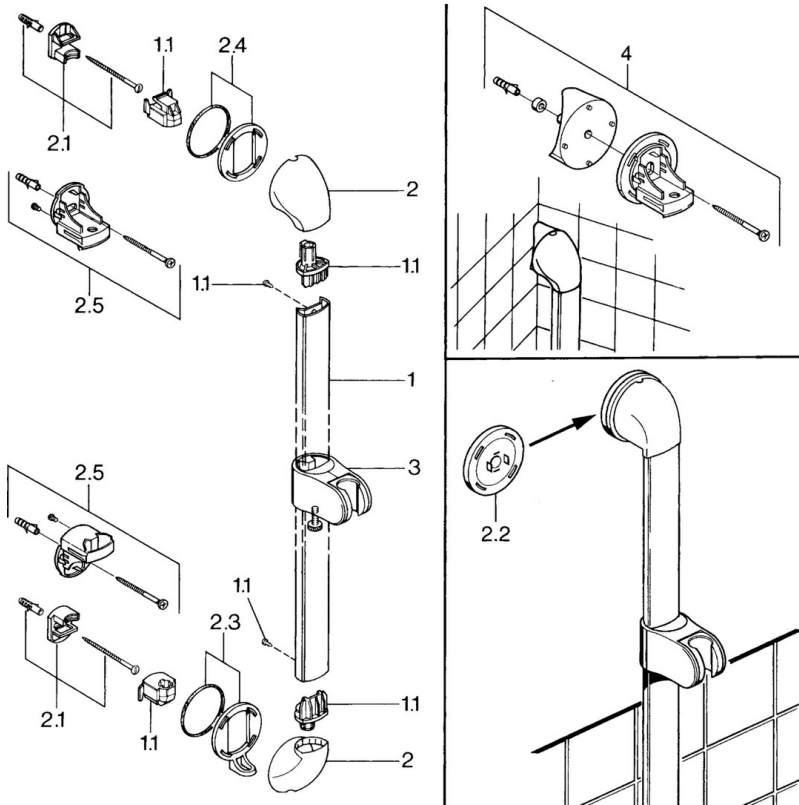

EAN: 4015474671836
static.hansa.com/0458014082

- Dusche
- Wandmontage
- Weiss
- Verstellbare Brausestangehalterung, Brauseschlauch (1600 mm), Twist guard, Verdrehenschutz für Brauseschlauch
- Schmutzfilter
- 3-strahlig

Technische Daten

Technische Eigenschaften

Warmwasserversorgung

max. +65°C

Arbeitsdruck

0.5-5 bar

Ersatzteile

SP04570100

	Name	Art.-Nr.
1.1	Blindstopfen Ausgelaufen	59911291
2	Abdeckkappe Weiss Ausgelaufen	59911459
2	Abdeckung Ausgelaufen	59911457
2	Abdeckkappe Aranja Ausgelaufen	59911463
2	Abdeckung Ausgelaufen	59911458
2	Abdeckkappe Edelmessing Ausgelaufen	59911462
2.1	Befestigungssatz, (-2015) Ausgelaufen	59911299
2.2	Distanzring Ausgelaufen	59911300
2.3	Zierring Edelmessing Ausgelaufen	59911306
2.3	Ring Ausgelaufen	59911301
2.4	Zierring Aranja Ausgelaufen	59911314
2.4	Ring Ausgelaufen	59911308
2.5	Wandhalter	59911466
3	Schieber Chrom/Seidenmatt Ausgelaufen	59911316
3	Schieber Ausgelaufen	59911315
3	Schieber für Wandstange Weiss Ausgelaufen	59911317
3.5	Abdeckkappe Edelmessing Ausgelaufen	59911462