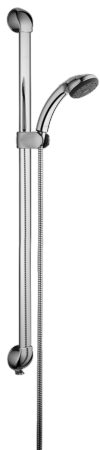

EAN: 4015474671768  
[static.hansa.com/04580140](http://static.hansa.com/04580140)

- Riešenia pre sprchy
- Nástenná montáž
- Chróm
- Sprchová tyč s nastaviteľnou roztečou úchyto, Sprchová hadica (1600 mm), Sprchová hadica s ochranou proti prekrúteniu
- Filter, filtre na nečistoty
- 3-prúdová

### SP04570100

	Názov	Kód
1.1	Plug Ukončené	59911291
2	Krytka Biela Ukončené	59911459
2	Krytka Ukončené	59911457
2	Krytka Aranja Ukončené	59911463
2	Krytka Ukončené	59911458
2	Krytka Ušľachtilá mosadz Ukončené	59911462
2.1	Upevňovací set, (-2015) Ukončené	59911299
2.2	Dištančný krúžok Ukončené	59911300
2.3	Dekoratívne krúžok Ušľachtilá mosadz Ukončené	59911306
2.3	Krúžok Ukončené	59911301
2.4	Dekoratívne krúžok Aranja Ukončené	59911314
2.4	Krúžok Ukončené	59911308
2.5	Držiak	59911466
3	Jazdec/nosič sprchy Chróm/Saténová Ukončené	59911316
3	Jazdec/nosič sprchy Ukončené	59911315
3	Jazdec/nosič sprchy Biela Ukončené	59911317
3.5	Krytka Ušľachtilá mosadz Ukončené	59911462