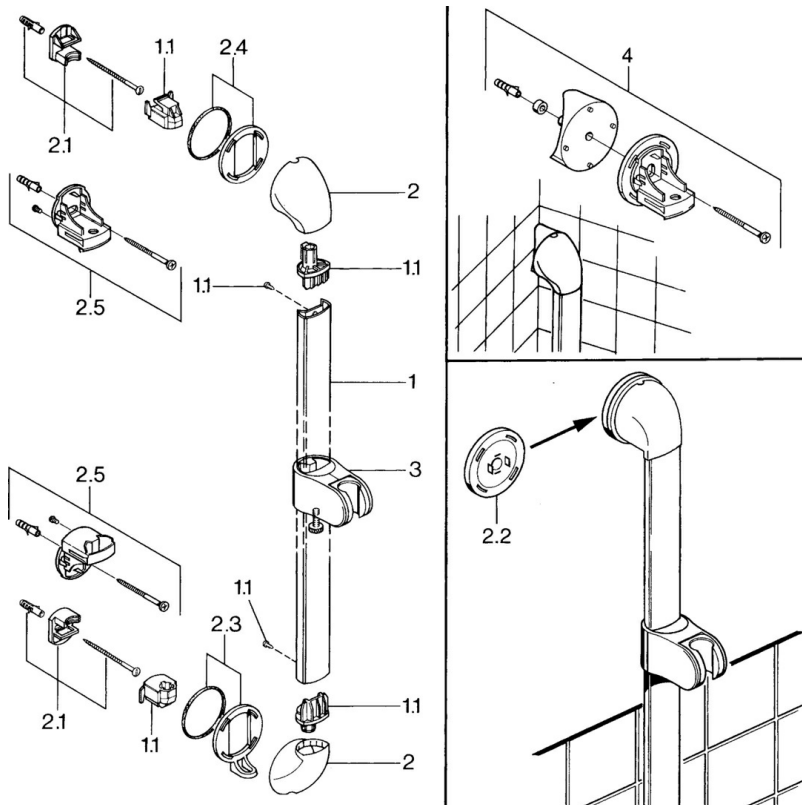

EAN: 4015474671768  
[static.hansa.com/04580140](http://static.hansa.com/04580140)

- Riešenia pre sprchy
- Nástenná montáž
- Chróm
- Sprchová tyč s nastaviteľnou roztečou úchyto, Sprchová hadica (1600 mm), Sprchová hadica s ochranou proti prekrúteniu
- Filter, filtre na nečistoty
- 3-prúdová

### SP04570100

	Názov	Kód
1.1	Plug Ukončené	59911291
2	Krytka Biela Ukončené	59911459
2	Krytka Ukončené	59911457
2	Krytka Aranja Ukončené	59911463
2	Krytka Ukončené	59911458
2	Krytka Ušľachtilá mosadz Ukončené	59911462
2.1	Upevňovací set, (-2015) Ukončené	59911299
2.2	Dištančný krúžok Ukončené	59911300
2.3	Dekoratívne krúžok Ušľachtilá mosadz Ukončené	59911306
2.3	Krúžok Ukončené	59911301
2.4	Dekoratívne krúžok Aranja Ukončené	59911314
2.4	Krúžok Ukončené	59911308
2.5	Držiak	59911466
3	Jazdec/nosič sprchy Chróm/Saténová Ukončené	59911316
3	Jazdec/nosič sprchy Ukončené	59911315
3	Jazdec/nosič sprchy Biela Ukončené	59911317
3.5	Krytka Ušľachtilá mosadz Ukončené	59911462