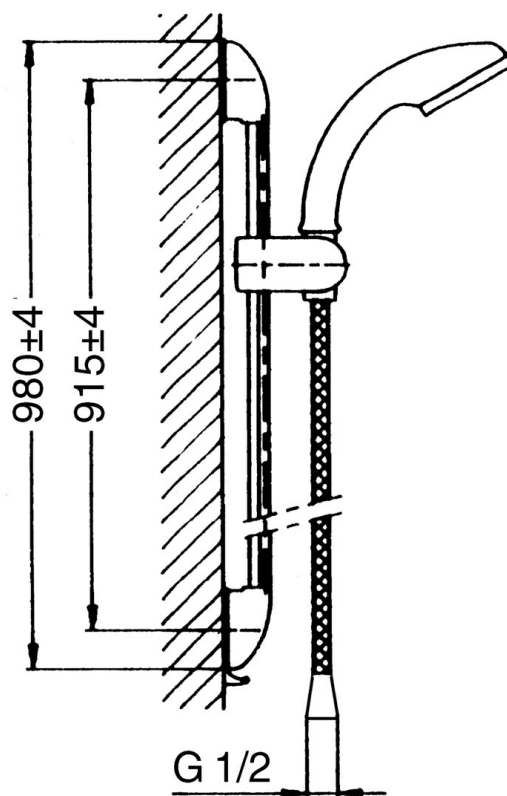

EAN: 4015474671768  
[static.hansa.com/04580140](http://static.hansa.com/04580140)

- Riešenia pre sprchy
- Nástenná montáž
- Chróm
- Sprchová tyč s nastaviteľnou roztečou úchyto, Sprchová hadica (1600 mm), Sprchová hadica s ochranou proti prekrúteniu
- Filter, filtre na nečistoty
- 3-prúdová

### Technické vlastnosti

Dodávka teplej vody	max. +65°C
Pracovný tlak	0.5-5 bar

### SP04570100

	Názov	Kód
1.1	Plug Ukončené	59911291
2	Krytka Biela Ukončené	59911459
2	Krytka Ukončené	59911457
2	Krytka Aranja Ukončené	59911463
2	Krytka Ukončené	59911458
2	Krytka Ušľachtilá mosadz Ukončené	59911462
2.1	Upevňovací set, (-2015) Ukončené	59911299
2.2	Dištančný krúžok Ukončené	59911300
2.3	Dekoratívne krúžok Ušľachtilá mosadz Ukončené	59911306
2.3	Krúžok Ukončené	59911301
2.4	Dekoratívne krúžok Aranja Ukončené	59911314
2.4	Krúžok Ukončené	59911308
2.5	Držiak	59911466
3	Jazdec/nosič sprchy Chróm/Saténová Ukončené	59911316
3	Jazdec/nosič sprchy Ukončené	59911315
3	Jazdec/nosič sprchy Biela Ukončené	59911317
3.5	Krytka Ušľachtilá mosadz Ukončené	59911462