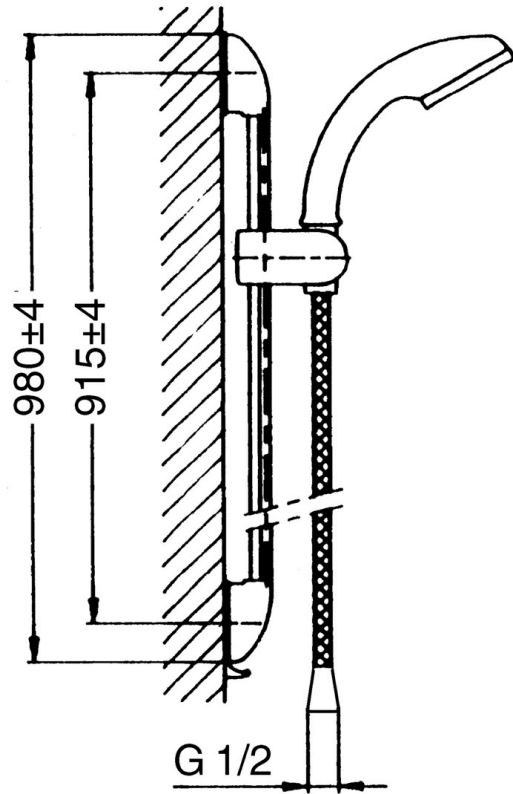

EAN: 4015474671768
static.hansa.com/04580140

- Douche oplossingen
- Wandmontage
- Chroom
- Verstelbare bevestiging glijstang, Doucheslang (1600 mm), Twist guard, draaibeveiliging voor doucheslang
- Vuilfilter(s)
- 3-stralig

Technische gegevens

Technische eigenschappen

Warmwatertoevoer	max. +65°C
Werkdruk	0.5-5 bar

Reserveonderdelen

SP04570100

	Naam	Code
1.1	Plug Stopgezet	59911291
2	Kap Wit Stopgezet	59911459
2	Kap Chroom Stopgezet	59911457
2	Kap Aranja Stopgezet	59911463
2	Kap Stopgezet	59911458
2	Kap Edelmessing Stopgezet	59911462
2.1	Bevestigingsset, (-2015) Stopgezet	59911299
2.2	Afstandhouder ring Stopgezet	59911300
2.3	Decoratieve ring Edelmessing Stopgezet	59911306
2.3	Ring Chroom Stopgezet	59911301
2.4	Decoratieve ring Aranja Stopgezet	59911314
2.4	Ring Chroom Stopgezet	59911308
2.5	Muurhaak	59911466
3	Schuifstuk Chroom/Satijn Stopgezet	59911316
3	Schuifstuk Chroom Stopgezet	59911315
3	Schuifstuk Wit Stopgezet	59911317
3.5	Kap Edelmessing Stopgezet	59911462