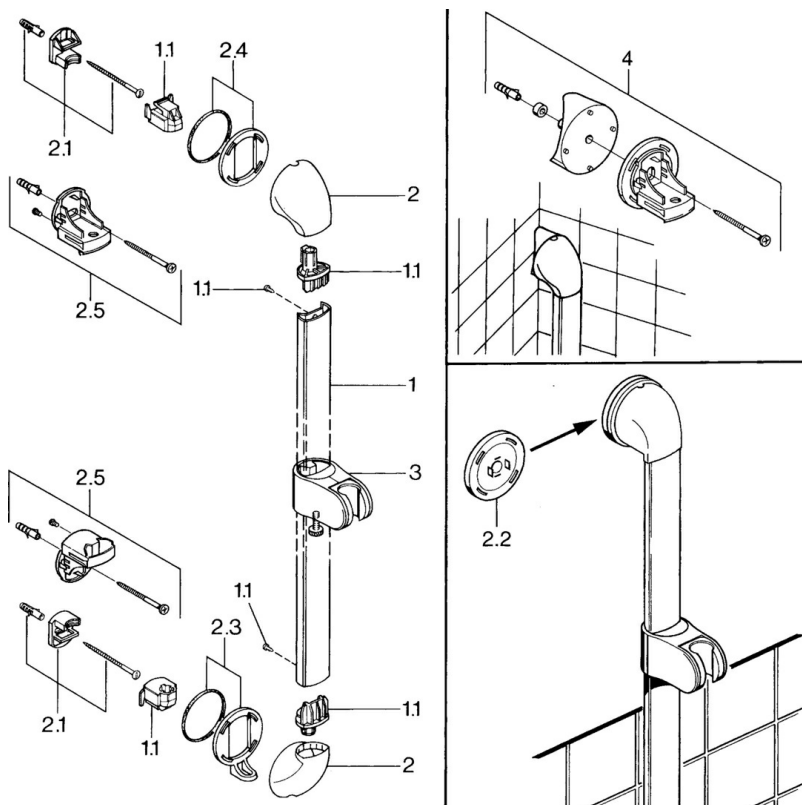

EAN: 4015474671768
static.hansa.com/04580140

- Douche oplossingen
- Wandmontage
- Chroom
- Verstelbare bevestiging glijstang, Doucheslang (1600 mm), Twist guard, draaibeveiliging voor doucheslang
- Vuilfilter(s)
- 3-stralig

Technische gegevens

Technische eigenschappen

Warmwatertoevoer	max. +65°C
Werkdruk	0.5-5 bar

Reserveonderdelen

SP04570100

	Naam	Code
1.1	Plug Stopgezet	59911291
2	Kap Wit Stopgezet	59911459
2	Kap Chroom Stopgezet	59911457
2	Kap Aranja Stopgezet	59911463
2	Kap Stopgezet	59911458
2	Kap Edelmessing Stopgezet	59911462
2.1	Bevestigingsset, (-2015) Stopgezet	59911299
2.2	Afstandhouder ring Stopgezet	59911300
2.3	Decoratieve ring Edelmessing Stopgezet	59911306
2.3	Ring Chroom Stopgezet	59911301
2.4	Decoratieve ring Aranja Stopgezet	59911314
2.4	Ring Chroom Stopgezet	59911308
2.5	Muurhaak	59911466
3	Schuifstuk Chroom/Satijn Stopgezet	59911316
3	Schuifstuk Chroom Stopgezet	59911315
3	Schuifstuk Wit Stopgezet	59911317
3.5	Kap Edelmessing Stopgezet	59911462