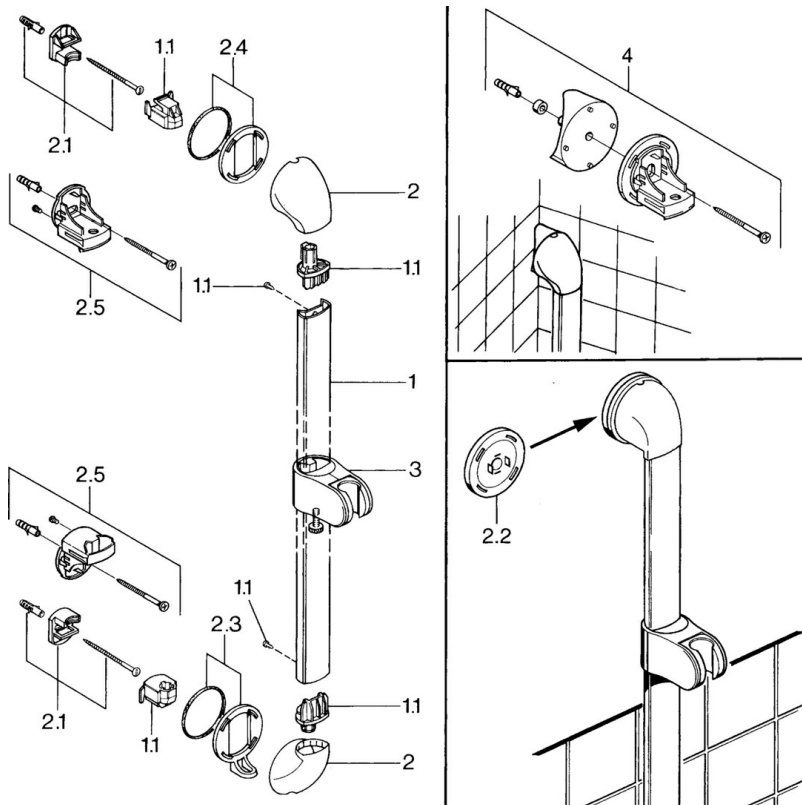

EAN: 4015474671768
static.hansa.com/04580140

- Soluzioni doccia
- Montaggio a parete
- Cromo
- Supporto regolabile dell'asta doccia, Flessibile doccia (1600 mm), Protezione antitorsione
- Filtro/i anti-impurità
- 3 getti

Dati tecnici

Caratteristiche tecniche

Fornitura di acqua calda	max. +65°C
Pressione di esercizio	0.5-5 bar

Parti di ricambio

SP04570100

	Nome	Codice
1.1	Tappo Fuori produzione	59911291
2	Cappuccio Bianco Fuori produzione	59911459
2	Cappuccio Cromo Fuori produzione	59911457
2	Cappuccio Aranja Fuori produzione	59911463
2	Cappuccio Fuori produzione	59911458
2	Cappuccio Ottone lucido Fuori produzione	59911462
2.1	Set di fissaggio, (-2015) Fuori produzione	59911299
2.2	Anello distanziatore Fuori produzione	59911300
2.3	Anello decorativo Ottone lucido Fuori produzione	59911306
2.3	Anello Cromo Fuori produzione	59911301
2.4	Anello decorativo Aranja Fuori produzione	59911314
2.4	Anello Cromo Fuori produzione	59911308
2.5	Supporto a muro	59911466
3	Cursore per asta doccia Cromo/Satinato Fuori produzione	59911316
3	Cursore per asta doccia Cromo Fuori produzione	59911315
3	Cursore per asta doccia Bianco Fuori produzione	59911317
3.5	Cappuccio Ottone lucido Fuori produzione	59911462