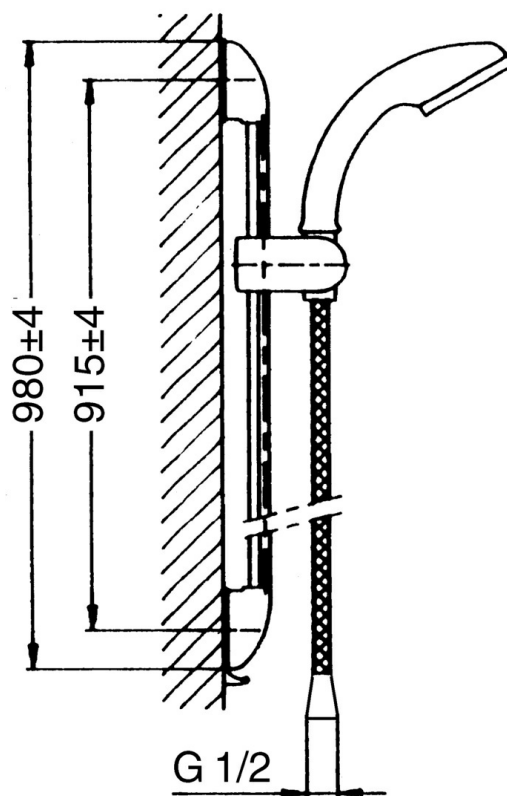

EAN: 4015474671768
static.hansa.com/04580140

- Soluzioni doccia
- Montaggio a parete
- Cromo
- Supporto regolabile dell'asta doccia, Flessibile doccia (1600 mm), Protezione antitorsione
- Filtro/i anti-impurità
- 3 getti

Dati tecnici

Caratteristiche tecniche

Fornitura di acqua calda	max. +65°C
Pressione di esercizio	0.5-5 bar

Parti di ricambio

SP04570100

	Nome	Codice
1.1	Tappo Fuori produzione	59911291
2	Cappuccio Bianco Fuori produzione	59911459
2	Cappuccio Cromo Fuori produzione	59911457
2	Cappuccio Aranja Fuori produzione	59911463
2	Cappuccio Fuori produzione	59911458
2	Cappuccio Ottone lucido Fuori produzione	59911462
2.1	Set di fissaggio, (-2015) Fuori produzione	59911299
2.2	Anello distanziatore Fuori produzione	59911300
2.3	Anello decorativo Ottone lucido Fuori produzione	59911306
2.3	Anello Cromo Fuori produzione	59911301
2.4	Anello decorativo Aranja Fuori produzione	59911314
2.4	Anello Cromo Fuori produzione	59911308
2.5	Supporto a muro	59911466
3	Cursore per asta doccia Cromo/Satinato Fuori produzione	59911316
3	Cursore per asta doccia Cromo Fuori produzione	59911315
3	Cursore per asta doccia Bianco Fuori produzione	59911317
3.5	Cappuccio Ottone lucido Fuori produzione	59911462