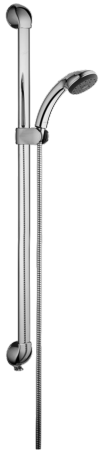

EAN: 4015474671768
static.hansa.com/04580140

- Solutions de douche
- Montage mural
- Chrome
- Support de douchette réglable, Flexible de douche (1600 mm), Protection antitorision
- Filtre(s) à impuretés
- 3 jets

Caractéristiques techniques

Caractéristiques techniques

Alimentation en eau chaude	max. +65°C
Pression de service	0.5-5 bar

Pièces de rechange

SP04570100

Nom	Code
1.1 Bouchon cache trou Arrêté	59911291
2 Chape Blanc Arrêté	59911459
2 Cache Arrêté	59911457
2 Chape Aranja Arrêté	59911463
2 Cache Arrêté	59911458
2 Chape Laiton Arrêté	59911462
2.1 Ensemble de fixation, (-2015) Arrêté	59911299
2.2 Bague entretoise Arrêté	59911300
2.3 Anneau décoratif Laiton Arrêté	59911306
2.3 Anneau Arrêté	59911301
2.4 Anneau décoratif Aranja Arrêté	59911314
2.4 Anneau Arrêté	59911308
2.5 Support mural	59911466
3 Curseur pour barre Chrome/Satin Arrêté	59911316
3 Curseur pour barre Arrêté	59911315
3 Curseur pour barre Blanc Arrêté	59911317
3.5 Chape Laiton Arrêté	59911462