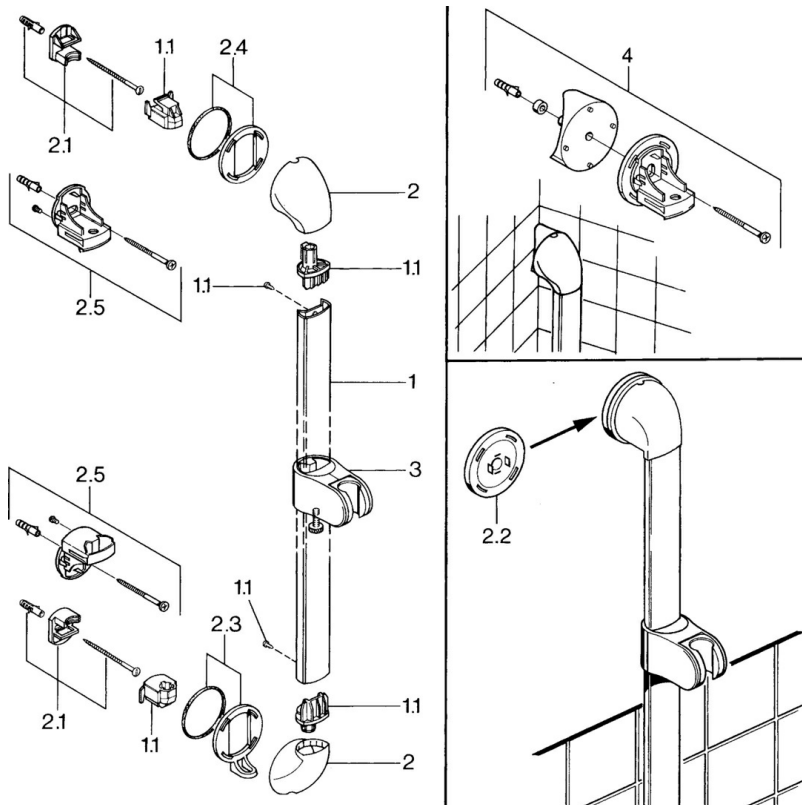

EAN: 4015474671768
static.hansa.com/04580140

- Solutions de douche
- Montage mural
- Chrome
- Support de douchette réglable, Flexible de douche (1600 mm), Protection antitorision
- Filtre(s) à impuretés
- 3 jets

Caractéristiques techniques

Caractéristiques techniques

Alimentation en eau chaude	max. +65°C
Pression de service	0.5-5 bar

Pièces de rechange

SP04570100

Nom	Code
1.1 Bouchon cache trou Arrêté	59911291
2 Chape Blanc Arrêté	59911459
2 Cache Arrêté	59911457
2 Chape Aranja Arrêté	59911463
2 Cache Arrêté	59911458
2 Chape Laiton Arrêté	59911462
2.1 Ensemble de fixation, (-2015) Arrêté	59911299
2.2 Bague entretoise Arrêté	59911300
2.3 Anneau décoratif Laiton Arrêté	59911306
2.3 Anneau Arrêté	59911301
2.4 Anneau décoratif Aranja Arrêté	59911314
2.4 Anneau Arrêté	59911308
2.5 Support mural	59911466
3 Curseur pour barre Chrome/Satin Arrêté	59911316
3 Curseur pour barre Arrêté	59911315
3 Curseur pour barre Blanc Arrêté	59911317
3.5 Chape Laiton Arrêté	59911462