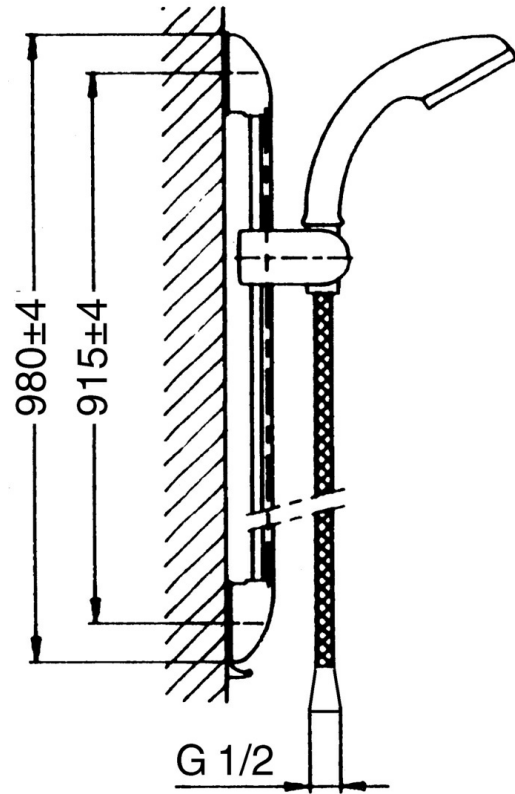

EAN: 4015474671768
static.hansa.com/04580140

- Solutions de douche
- Montage mural
- Chrome
- Support de douchette réglable, Flexible de douche (1600 mm), Protection antitorision
- Filtre(s) à impuretés
- 3 jets

Caractéristiques techniques

Caractéristiques techniques

Alimentation en eau chaude	max. +65°C
Pression de service	0.5-5 bar

Pièces de rechange

SP04570100

Nom	Code
1.1 Bouchon cache trou Arrêté	59911291
2 Chape Blanc Arrêté	59911459
2 Cache Arrêté	59911457
2 Chape Aranja Arrêté	59911463
2 Cache Arrêté	59911458
2 Chape Laiton Arrêté	59911462
2.1 Ensemble de fixation, (-2015) Arrêté	59911299
2.2 Bague entretoise Arrêté	59911300
2.3 Anneau décoratif Laiton Arrêté	59911306
2.3 Anneau Arrêté	59911301
2.4 Anneau décoratif Aranja Arrêté	59911314
2.4 Anneau Arrêté	59911308
2.5 Support mural	59911466
3 Curseur pour barre Chrome/Satin Arrêté	59911316
3 Curseur pour barre Arrêté	59911315
3 Curseur pour barre Blanc Arrêté	59911317
3.5 Chape Laiton Arrêté	59911462