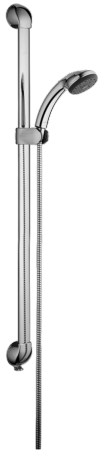

EAN: 4015474671768  
[static.hansa.com/04580140](http://static.hansa.com/04580140)

- Dusche
- Wandmontage
- Chrom
- Verstellbare Brausestangehalterung, Brauseschlauch (1600 mm), Twist guard, Verdreherschutz für Brauseschlauch
- Schmutzfilter
- 3-strahlig

### Technische Eigenschaften

Warmwasserversorgung	max. +65°C
Arbeitsdruck	0.5-5 bar

### SP04570100

	Name	Art.-Nr.
1.1	Blindstopfen Ausgelaufen	59911291
2	Abdeckkappe Weiss Ausgelaufen	59911459
2	Abdeckung Ausgelaufen	59911457
2	Abdeckkappe Aranja Ausgelaufen	59911463
2	Abdeckung Ausgelaufen	59911458
2	Abdeckkappe Edelmessing Ausgelaufen	59911462
2.1	Befestigungssatz, (-2015) Ausgelaufen	59911299
2.2	Distanzring Ausgelaufen	59911300
2.3	Zierring Edelmessing Ausgelaufen	59911306
2.3	Ring Ausgelaufen	59911301
2.4	Zierring Aranja Ausgelaufen	59911314
2.4	Ring Ausgelaufen	59911308
2.5	Wandhalter	59911466
3	Schieber Chrom/Seidenmatt Ausgelaufen	59911316
3	Schieber Ausgelaufen	59911315
3	Schieber für Wandstange Weiss Ausgelaufen	59911317
3.5	Abdeckkappe Edelmessing Ausgelaufen	59911462