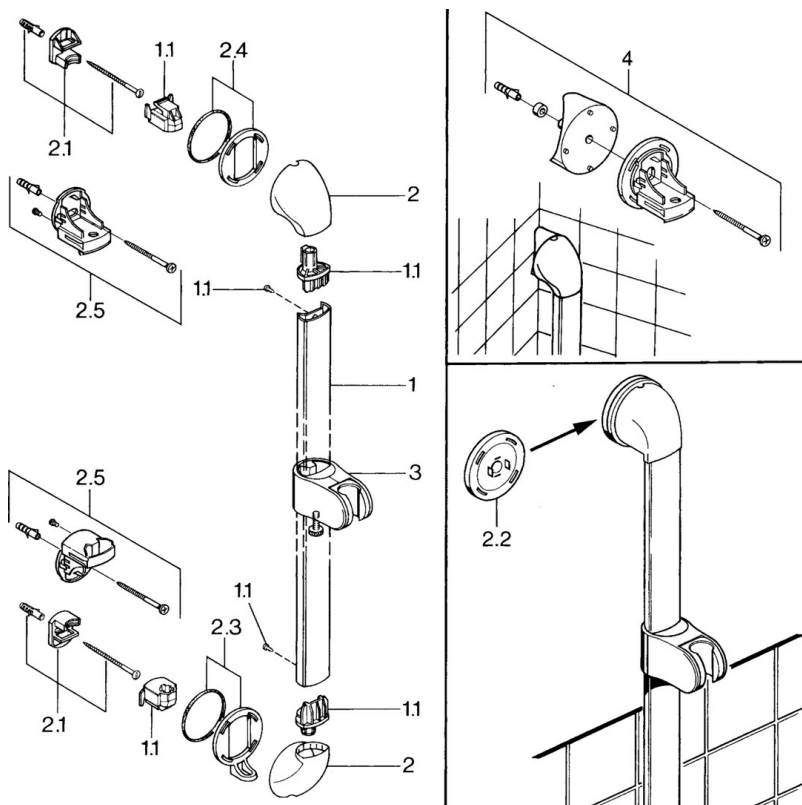

EAN: 4015474671768  
[static.hansa.com/04580140](http://static.hansa.com/04580140)

- Dusche
- Wandmontage
- Chrom
- Verstellbare Brausestangehalterung, Brauseschlauch (1600 mm), Twist guard, Verdreherschutz für Brauseschlauch
- Schmutzfilter
- 3-strahlig

### Technische Eigenschaften

Warmwasserversorgung	max. +65°C
Arbeitsdruck	0.5-5 bar

### SP04570100

	Name	Art.-Nr.
1.1	Blindstopfen Ausgelaufen	59911291
2	Abdeckkappe Weiss Ausgelaufen	59911459
2	Abdeckung Ausgelaufen	59911457
2	Abdeckkappe Aranja Ausgelaufen	59911463
2	Abdeckung Ausgelaufen	59911458
2	Abdeckkappe Edelmessing Ausgelaufen	59911462
2.1	Befestigungssatz, (-2015) Ausgelaufen	59911299
2.2	Distanzring Ausgelaufen	59911300
2.3	Zierring Edelmessing Ausgelaufen	59911306
2.3	Ring Ausgelaufen	59911301
2.4	Zierring Aranja Ausgelaufen	59911314
2.4	Ring Ausgelaufen	59911308
2.5	Wandhalter	59911466
3	Schieber Chrom/Seidenmatt Ausgelaufen	59911316
3	Schieber Ausgelaufen	59911315
3	Schieber für Wandstange Weiss Ausgelaufen	59911317
3.5	Abdeckkappe Edelmessing Ausgelaufen	59911462