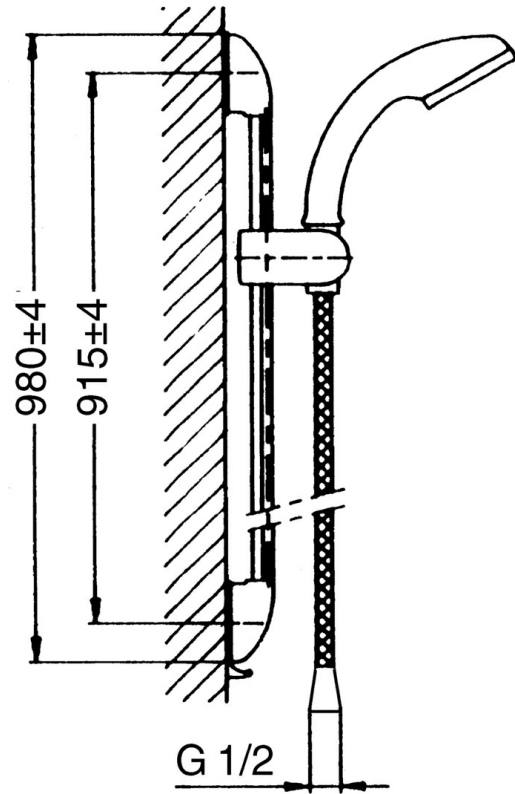

EAN: 4015474671768  
[static.hansa.com/04580140](http://static.hansa.com/04580140)

- Dusche
- Wandmontage
- Chrom
- Verstellbare Brausestangehalterung, Brauseschlauch (1600 mm), Twist guard, Verdreherschutz für Brauseschlauch
- Schmutzfilter
- 3-strahlig

### Technische Eigenschaften

Warmwasserversorgung	max. +65°C
Arbeitsdruck	0.5-5 bar