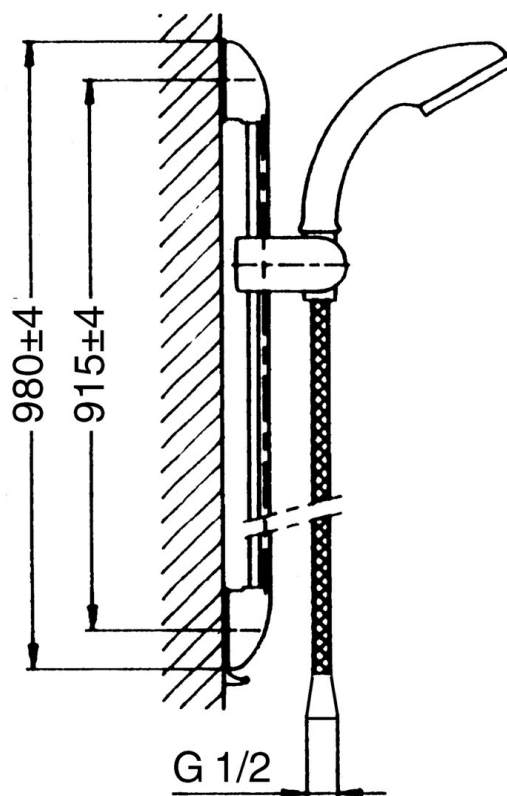

EAN: 4015474671768
static.hansa.com/04580140

- Řešení pro sprchy
- Montáž na zeď
- Chrom
- Sprchová tyč s nastavitelnou roztečí úchytů, Sprchová hadice (1600 mm), Sprchová hadice s ochranou proti překroucení
- Filtr(y) na nečistoty
- 3 proudy

Technické údaje

Technické vlastnosti

Zdroj teplé vody	max. +65°C
Pracovní tlak	0.5-5 bar

Náhradní díly

SP04570100

	Název	Kód
1.1	Plug Ukončeno	59911291
2	Krytka Bílá Ukončeno	59911459
2	Kryt Ukončeno	59911457
2	Krytka Aranja Ukončeno	59911463
2	Kryt Ukončeno	59911458
2	Krytka Ušlechtilá mosaz Ukončeno	59911462
2.1	Upevňovací set, (-2015) Ukončeno	59911299
2.2	Distanční kroužek Ukončeno	59911300
2.3	Dekorativní kroužek Ušlechtilá mosaz Ukončeno	59911306
2.3	Kroužek Ukončeno	59911301
2.4	Dekorativní kroužek Aranja Ukončeno	59911314
2.4	Kroužek Ukončeno	59911308
2.5	Držák	59911466
3	Jezdec sprchy Chrom/saténová Ukončeno	59911316
3	Jezdec sprchy Ukončeno	59911315
3	Jezdec sprchy Bílá Ukončeno	59911317
3.5	Krytka Ušlechtilá mosaz Ukončeno	59911462