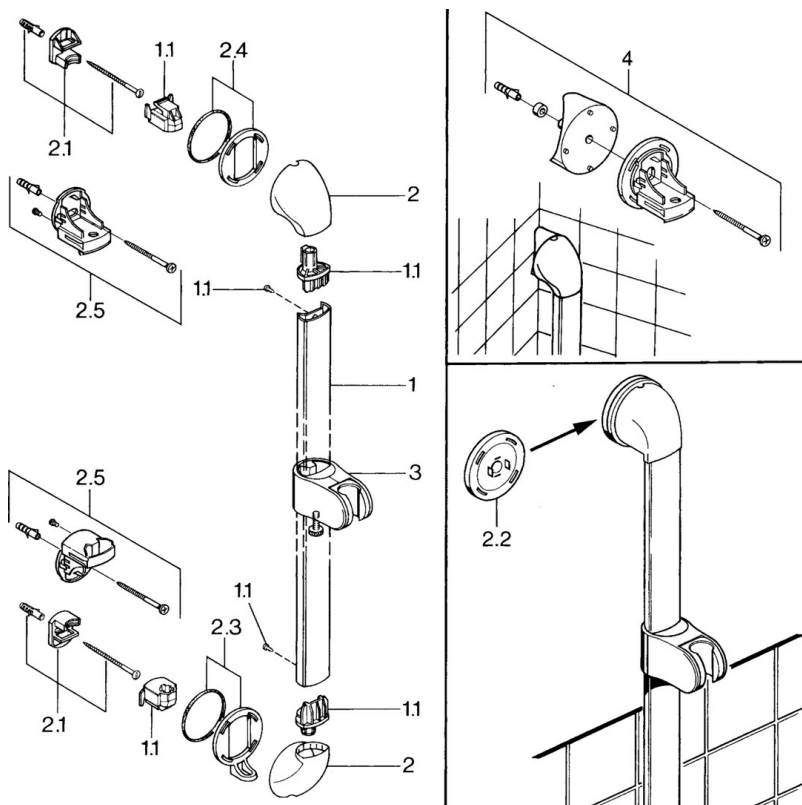

EAN: 4015474671768
static.hansa.com/04580140

- Řešení pro sprchy
- Montáž na zeď
- Chrom
- Sprchová tyč s nastavitelnou roztečí úchytů, Sprchová hadice (1600 mm), Sprchová hadice s ochranou proti překroucení
- Filtr(y) na nečistoty
- 3 proudy

Technické údaje

Technické vlastnosti

Zdroj teplé vody	max. +65°C
Pracovní tlak	0.5-5 bar

Náhradní díly

SP04570100

	Název	Kód
1.1	Plug Ukončeno	59911291
2	Krytka Bílá Ukončeno	59911459
2	Kryt Ukončeno	59911457
2	Krytka Aranja Ukončeno	59911463
2	Kryt Ukončeno	59911458
2	Krytka Ušlechtilá mosaz Ukončeno	59911462
2.1	Upevňovací set, (-2015) Ukončeno	59911299
2.2	Distanční kroužek Ukončeno	59911300
2.3	Dekorativní kroužek Ušlechtilá mosaz Ukončeno	59911306
2.3	Kroužek Ukončeno	59911301
2.4	Dekorativní kroužek Aranja Ukončeno	59911314
2.4	Kroužek Ukončeno	59911308
2.5	Držák	59911466
3	Jezdec sprchy Chrom/saténová Ukončeno	59911316
3	Jezdec sprchy Ukončeno	59911315
3	Jezdec sprchy Bílá Ukončeno	59911317
3.5	Krytka Ušlechtilá mosaz Ukončeno	59911462