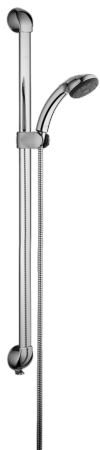

EAN: 4015474671768
static.hansa.com/04580140

- Řešení pro sprchy
- Montáž na zeď
- Chrom
- Sprchová tyč s nastavitelnou roztečí úchytů, Sprchová hadice (1600 mm), Sprchová hadice s ochranou proti překroucení
- Filtr(y) na nečistoty
- 3 proudy

Technické údaje

Technické vlastnosti

Zdroj teplé vody	max. +65°C
Pracovní tlak	0.5-5 bar

Náhradní díly

SP04570100

	Název	Kód
1.1	Plug Ukončeno	59911291
2	Krytka Bílá Ukončeno	59911459
2	Kryt Ukončeno	59911457
2	Krytka Aranja Ukončeno	59911463
2	Kryt Ukončeno	59911458
2	Krytka Ušlechtilá mosaz Ukončeno	59911462
2.1	Upevňovací set, (-2015) Ukončeno	59911299
2.2	Distanční kroužek Ukončeno	59911300
2.3	Dekorativní kroužek Ušlechtilá mosaz Ukončeno	59911306
2.3	Kroužek Ukončeno	59911301
2.4	Dekorativní kroužek Aranja Ukončeno	59911314
2.4	Kroužek Ukončeno	59911308
2.5	Držák	59911466
3	Jezdec sprchy Chrom/saténová Ukončeno	59911316
3	Jezdec sprchy Ukončeno	59911315
3	Jezdec sprchy Bílá Ukončeno	59911317
3.5	Krytka Ušlechtilá mosaz Ukončeno	59911462