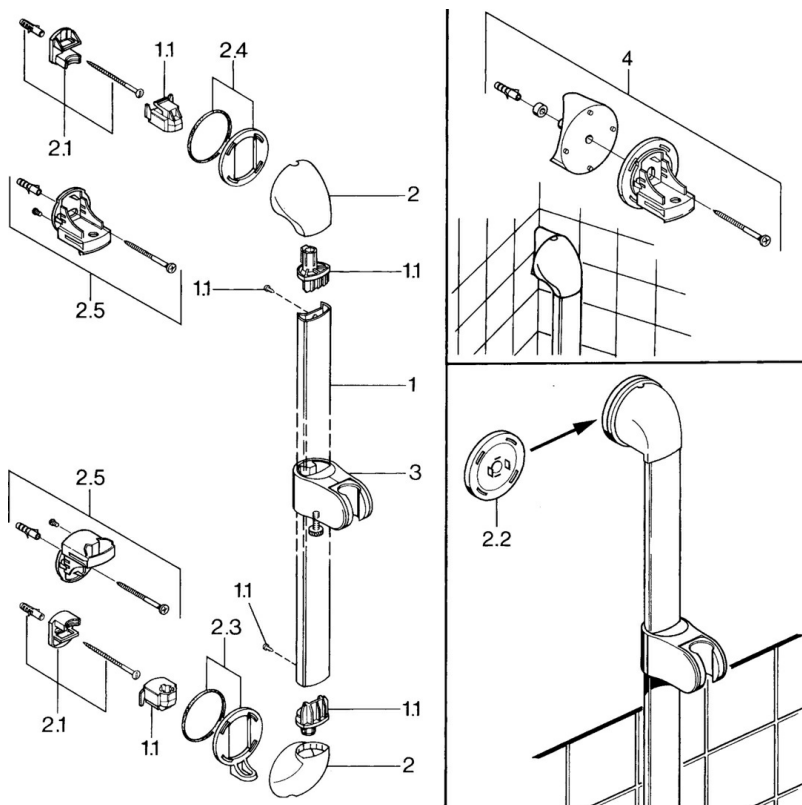

EAN: 4015474671959
static.hansa.com/0457010082

- Riešenia pre sprchy
- Príslušenstvo
- Nástenná montáž
- Biela
- Sprchová tyč s nastaviteľnou roztečou úchytov
- Flexibilná dĺžka / Môže sa skrátiť

Technické údaje

Náhradné diely

SP04570100

	Názov	Kód
1.1	Plug Ukončené	59911291
2	Krytka Biela Ukončené	59911459
2	Krytka Ukončené	59911457
2	Krytka Aranja Ukončené	59911463
2	Krytka Ukončené	59911458
2	Krytka Ušľachtilá mosadz Ukončené	59911462
2.1	Upevňovací set, (-2015) Ukončené	59911299
2.2	Dištančný krúžok Ukončené	59911300
2.3	Dekoratívne krúžok Ušľachtilá mosadz Ukončené	59911306
2.3	Krúžok Ukončené	59911301
2.4	Dekoratívne krúžok Aranja Ukončené	59911314
2.4	Krúžok Ukončené	59911308
2.5	Držiak	59911466
3	Jazdec/nosič sprchy Chróm/Saténová Ukončené	59911316
3	Jazdec/nosič sprchy Ukončené	59911315
3	Jazdec/nosič sprchy Biela Ukončené	59911317
3.5	Krytka Ušľachtilá mosadz Ukončené	59911462