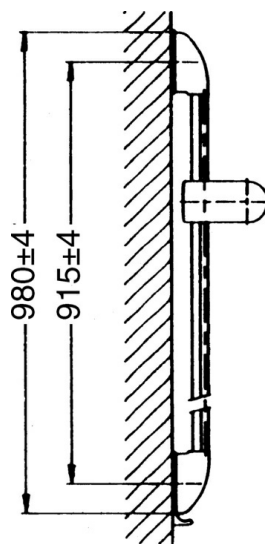

EAN: 4015474671959
static.hansa.com/0457010082

- Riešenia pre sprchy
- Príslušenstvo
- Nástenná montáž
- Biela
- Sprchová tyč s nastaviteľnou roztečou úchytov
- Flexibilná dĺžka / Môže sa skrátiť

Technické údaje

Náhradné diely

SP04570100

	Názov	Kód
1.1	Plug Ukončené	59911291
2	Krytka Biela Ukončené	59911459
2	Krytka Ukončené	59911457
2	Krytka Aranja Ukončené	59911463
2	Krytka Ukončené	59911458
2	Krytka Ušľachtilá mosadz Ukončené	59911462
2.1	Upevňovací set, (-2015) Ukončené	59911299
2.2	Dištančný krúžok Ukončené	59911300
2.3	Dekoratívne krúžok Ušľachtilá mosadz Ukončené	59911306
2.3	Krúžok Ukončené	59911301
2.4	Dekoratívne krúžok Aranja Ukončené	59911314
2.4	Krúžok Ukončené	59911308
2.5	Držiak	59911466
3	Jazdec/nosič sprchy Chróm/Saténová Ukončené	59911316
3	Jazdec/nosič sprchy Ukončené	59911315
3	Jazdec/nosič sprchy Biela Ukončené	59911317
3.5	Krytka Ušľachtilá mosadz Ukončené	59911462