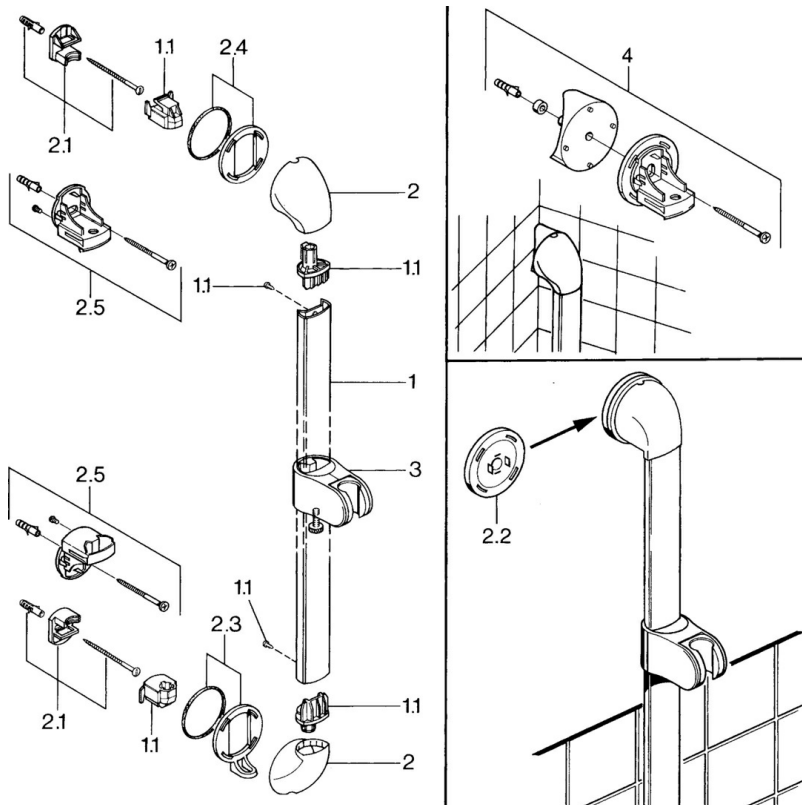

EAN: 4015474671959
static.hansa.com/0457010082

- Douche oplossingen
- Hulpuitrustingen
- Wandmontage
- Wit
- Verstelbare bevestiging glijstang
- Kan worden ingekort

Technische gegevens

Reserveonderdelen

SP04570100

	Naam	Code
1.1	Plug Stopgezet	59911291
2	Kap Wit Stopgezet	59911459
2	Kap Chroom Stopgezet	59911457
2	Kap Aranja Stopgezet	59911463
2	Kap Stopgezet	59911458
2	Kap Edelmessing Stopgezet	59911462
2.1	Bevestigingsset, (-2015) Stopgezet	59911299
2.2	Afstandhouder ring Stopgezet	59911300
2.3	Decoratieve ring Edelmessing Stopgezet	59911306
2.3	Ring Chroom Stopgezet	59911301
2.4	Decoratieve ring Aranja Stopgezet	59911314
2.4	Ring Chroom Stopgezet	59911308
2.5	Muurhaak	59911466
3	Schuifstuk Chroom/Satijn Stopgezet	59911316
3	Schuifstuk Chroom Stopgezet	59911315
3	Schuifstuk Wit Stopgezet	59911317
3.5	Kap Edelmessing Stopgezet	59911462