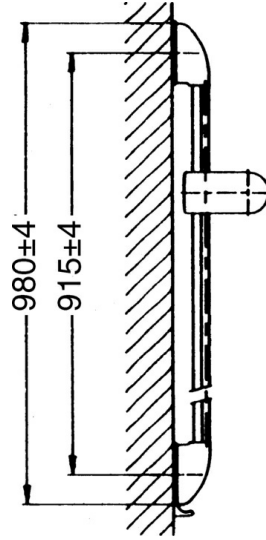

EAN: 4015474671959
static.hansa.com/0457010082

- Douche oplossingen
- Hulpuitrustingen
- Wandmontage
- Wit
- Verstelbare bevestiging glijstang
- Kan worden ingekort

Technische gegevens

Reserveonderdelen

SP04570100

	Naam	Code
1.1	Plug Stopgezet	59911291
2	Kap Wit Stopgezet	59911459
2	Kap Chroom Stopgezet	59911457
2	Kap Aranja Stopgezet	59911463
2	Kap Stopgezet	59911458
2	Kap Edelmessing Stopgezet	59911462
2.1	Bevestigingsset, (-2015) Stopgezet	59911299
2.2	Afstandhouder ring Stopgezet	59911300
2.3	Decoratieve ring Edelmessing Stopgezet	59911306
2.3	Ring Chroom Stopgezet	59911301
2.4	Decoratieve ring Aranja Stopgezet	59911314
2.4	Ring Chroom Stopgezet	59911308
2.5	Muurhaak	59911466
3	Schuifstuk Chroom/Satijn Stopgezet	59911316
3	Schuifstuk Chroom Stopgezet	59911315
3	Schuifstuk Wit Stopgezet	59911317
3.5	Kap Edelmessing Stopgezet	59911462