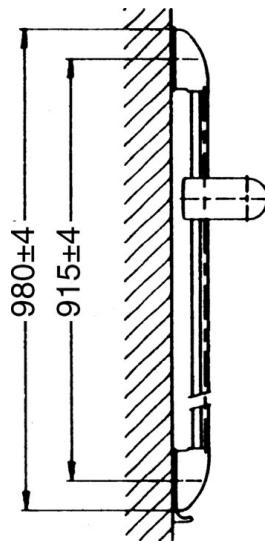

EAN: 4015474671959
static.hansa.com/0457010082

- Soluzioni doccia
- Accessori
- Montaggio a parete
- Bianco
- Supporto regolabile dell'asta doccia
- Tubo accorciabile

Dati tecnici

Parti di ricambio

SP04570100

	Nome	Codice
1.1	Tappo Fuori produzione	59911291
2	Cappuccio Bianco Fuori produzione	59911459
2	Cappuccio Cromo Fuori produzione	59911457
2	Cappuccio Aranja Fuori produzione	59911463
2	Cappuccio Fuori produzione	59911458
2	Cappuccio Ottone lucido Fuori produzione	59911462
2.1	Set di fissaggio, (-2015) Fuori produzione	59911299
2.2	Anello distanziatore Fuori produzione	59911300
2.3	Anello decorativo Ottone lucido Fuori produzione	59911306
2.3	Anello Cromo Fuori produzione	59911301
2.4	Anello decorativo Aranja Fuori produzione	59911314
2.4	Anello Cromo Fuori produzione	59911308
2.5	Supporto a muro	59911466
3	Cursore per asta doccia Cromo/Satinato Fuori produzione	59911316
3	Cursore per asta doccia Cromo Fuori produzione	59911315
3	Cursore per asta doccia Bianco Fuori produzione	59911317
3.5	Cappuccio Ottone lucido Fuori produzione	59911462