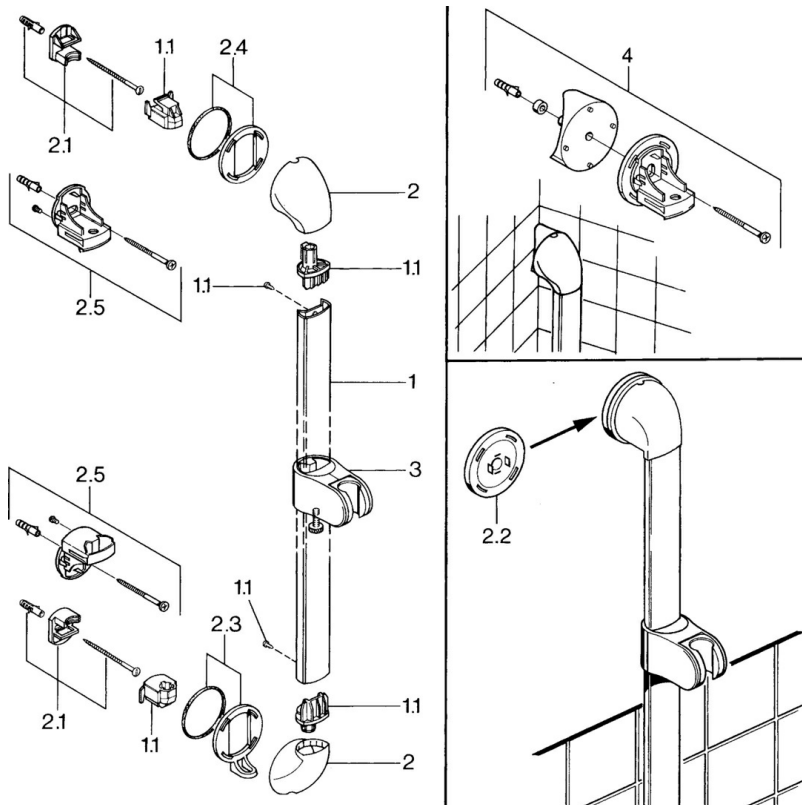

EAN: 4015474671959
static.hansa.com/0457010082

- Soluzioni doccia
- Accessori
- Montaggio a parete
- Bianco
- Supporto regolabile dell'asta doccia
- Tubo accorciabile

Dati tecnici

Parti di ricambio

SP04570100

	Nome	Codice
1.1	Tappo Fuori produzione	59911291
2	Cappuccio Bianco Fuori produzione	59911459
2	Cappuccio Cromo Fuori produzione	59911457
2	Cappuccio Aranja Fuori produzione	59911463
2	Cappuccio Fuori produzione	59911458
2	Cappuccio Ottone lucido Fuori produzione	59911462
2.1	Set di fissaggio, (-2015) Fuori produzione	59911299
2.2	Anello distanziatore Fuori produzione	59911300
2.3	Anello decorativo Ottone lucido Fuori produzione	59911306
2.3	Anello Cromo Fuori produzione	59911301
2.4	Anello decorativo Aranja Fuori produzione	59911314
2.4	Anello Cromo Fuori produzione	59911308
2.5	Supporto a muro	59911466
3	Cursore per asta doccia Cromo/Satinato Fuori produzione	59911316
3	Cursore per asta doccia Cromo Fuori produzione	59911315
3	Cursore per asta doccia Bianco Fuori produzione	59911317
3.5	Cappuccio Ottone lucido Fuori produzione	59911462