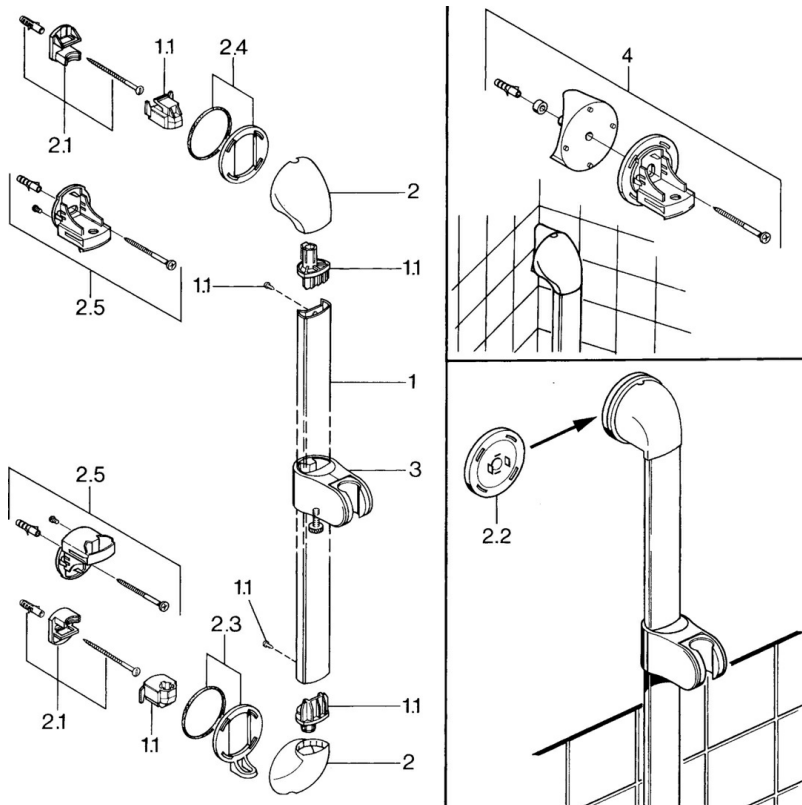

EAN: 4015474671959
static.hansa.com/0457010082

- Solutions de douche
- Equipement auxiliaire
- Montage mural
- Blanc
- Support de douche réglable
- Peut être raccourci

Caractéristiques techniques

Pièces de rechange

SP04570100

Nom	Code
1.1 Bouchon cache trou Arrêté	59911291
2 Chape Blanc Arrêté	59911459
2 Cache Arrêté	59911457
2 Chape Aranja Arrêté	59911463
2 Cache Arrêté	59911458
2 Chape Laiton Arrêté	59911462
2.1 Ensemble de fixation, (-2015) Arrêté	59911299
2.2 Bague entretoise Arrêté	59911300
2.3 Anneau décoratif Laiton Arrêté	59911306
2.3 Anneau Arrêté	59911301
2.4 Anneau décoratif Aranja Arrêté	59911314
2.4 Anneau Arrêté	59911308
2.5 Support mural	59911466
3 Curseur pour barre Chrome/Satin Arrêté	59911316
3 Curseur pour barre Arrêté	59911315
3 Curseur pour barre Blanc Arrêté	59911317
3.5 Chape Laiton Arrêté	59911462