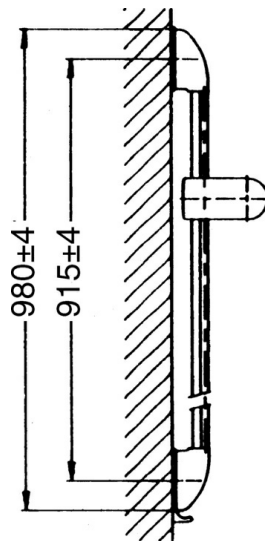

EAN: 4015474671959
static.hansa.com/0457010082

- Solutions de douche
- Equipement auxiliaire
- Montage mural
- Blanc
- Support de douche réglable
- Peut être raccourci

Caractéristiques techniques

Pièces de rechange

SP04570100

Nom	Code
1.1 Bouchon cache trou Arrêté	59911291
2 Chape Blanc Arrêté	59911459
2 Cache Arrêté	59911457
2 Chape Aranja Arrêté	59911463
2 Cache Arrêté	59911458
2 Chape Laiton Arrêté	59911462
2.1 Ensemble de fixation, (-2015) Arrêté	59911299
2.2 Bague entretoise Arrêté	59911300
2.3 Anneau décoratif Laiton Arrêté	59911306
2.3 Anneau Arrêté	59911301
2.4 Anneau décoratif Aranja Arrêté	59911314
2.4 Anneau Arrêté	59911308
2.5 Support mural	59911466
3 Curseur pour barre Chrome/Satin Arrêté	59911316
3 Curseur pour barre Arrêté	59911315
3 Curseur pour barre Blanc Arrêté	59911317
3.5 Chape Laiton Arrêté	59911462