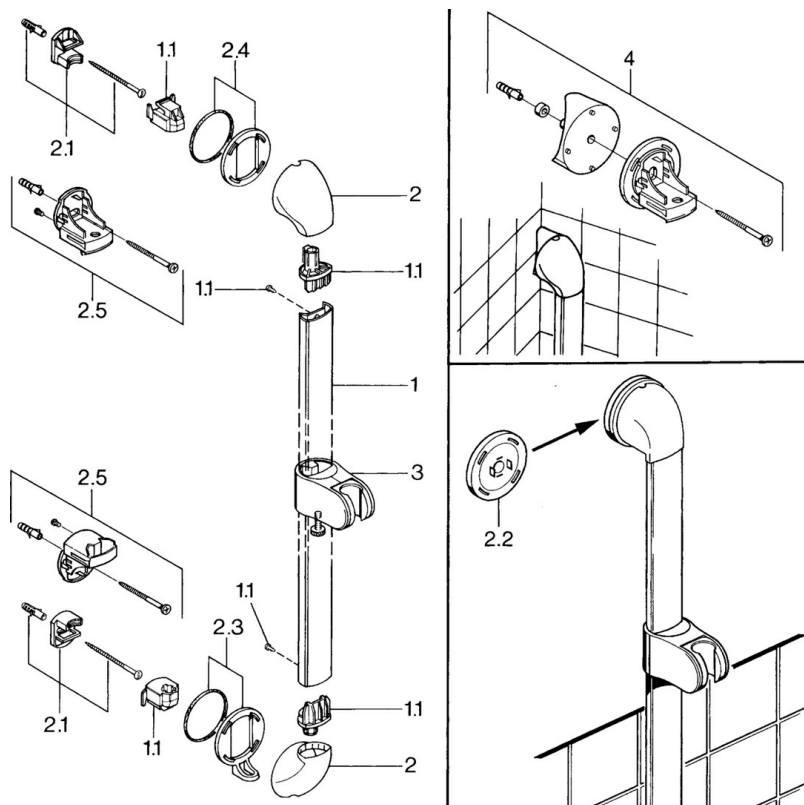

EAN: 4015474671959
static.hansa.com/0457010082

- Dusche
- Zubehör
- Wandmontage
- Weiss
- Verstellbare Brausestangehalterung
- Kürzbar

Technische Daten

Ersatzteile

SP04570100

	Name	Art.-Nr.
1.1	Blindstopfen Ausgelaufen	59911291
2	Abdeckkappe Weiss Ausgelaufen	59911459
2	Abdeckung Ausgelaufen	59911457
2	Abdeckkappe Aranja Ausgelaufen	59911463
2	Abdeckung Ausgelaufen	59911458
2	Abdeckkappe Edelmessing Ausgelaufen	59911462
2.1	Befestigungssatz, (-2015) Ausgelaufen	59911299
2.2	Distanzring Ausgelaufen	59911300
2.3	Zierring Edelmessing Ausgelaufen	59911306
2.3	Ring Ausgelaufen	59911301
2.4	Zierring Aranja Ausgelaufen	59911314
2.4	Ring Ausgelaufen	59911308
2.5	Wandhalter	59911466
3	Schieber Chrom/Seidenmatt Ausgelaufen	59911316
3	Schieber Ausgelaufen	59911315
3	Schieber für Wandstange Weiss Ausgelaufen	59911317
3.5	Abdeckkappe Edelmessing Ausgelaufen	59911462