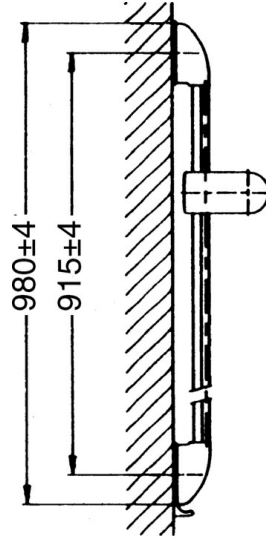

EAN: 4015474671959
static.hansa.com/0457010082

- Dusche
- Zubehör
- Wandmontage
- Weiss
- Verstellbare Brausestangehalterung
- Kürzbar

Technische Daten

Ersatzteile

SP04570100

	Name	Art.-Nr.
1.1	Blindstopfen Ausgelaufen	59911291
2	Abdeckkappe Weiss Ausgelaufen	59911459
2	Abdeckung Ausgelaufen	59911457
2	Abdeckkappe Aranja Ausgelaufen	59911463
2	Abdeckung Ausgelaufen	59911458
2	Abdeckkappe Edelmessing Ausgelaufen	59911462
2.1	Befestigungssatz, (-2015) Ausgelaufen	59911299
2.2	Distanzring Ausgelaufen	59911300
2.3	Zierring Edelmessing Ausgelaufen	59911306
2.3	Ring Ausgelaufen	59911301
2.4	Zierring Aranja Ausgelaufen	59911314
2.4	Ring Ausgelaufen	59911308
2.5	Wandhalter	59911466
3	Schieber Chrom/Seidenmatt Ausgelaufen	59911316
3	Schieber Ausgelaufen	59911315
3	Schieber für Wandstange Weiss Ausgelaufen	59911317
3.5	Abdeckkappe Edelmessing Ausgelaufen	59911462