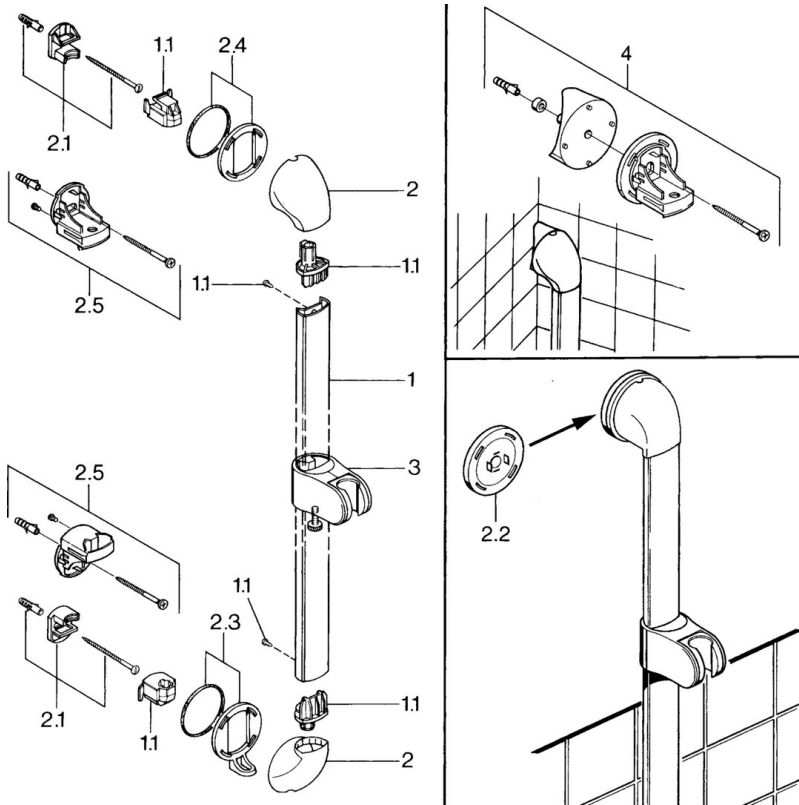

EAN: 4015474671904
static.hansa.com/04570100

- Douche oplossingen
- Hulpuitrustingen
- Wandmontage
- Chroom
- Verstelbare bevestiging glijstang
- Kan worden ingekort

Technische gegevens

Reserveonderdelen

SP04570100

	Naam	Code
1.1	Plug Stopgezet	59911291
2	Kap Wit Stopgezet	59911459
2	Kap Chroom Stopgezet	59911457
2	Kap Aranja Stopgezet	59911463
2	Kap Stopgezet	59911458
2	Kap Edelmessing Stopgezet	59911462
2.1	Bevestigingsset, (-2015) Stopgezet	59911299
2.2	Afstandhouder ring Stopgezet	59911300
2.3	Decoratieve ring Edelmessing Stopgezet	59911306
2.3	Ring Chroom Stopgezet	59911301
2.4	Decoratieve ring Aranja Stopgezet	59911314
2.4	Ring Chroom Stopgezet	59911308
2.5	Muurhaak	59911466
3	Schuifstuk Chroom/Satijn Stopgezet	59911316
3	Schuifstuk Chroom Stopgezet	59911315
3	Schuifstuk Wit Stopgezet	59911317
3.5	Kap Edelmessing Stopgezet	59911462