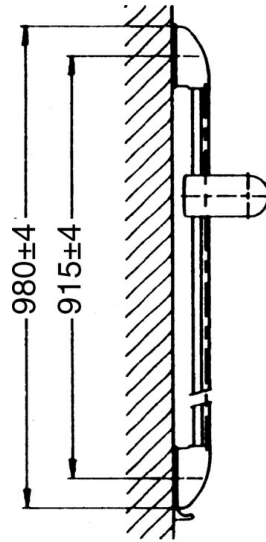

EAN: 4015474671904
static.hansa.com/04570100

- Douche oplossingen
- Hulpuitrustingen
- Wandmontage
- Chroom
- Verstelbare bevestiging glijstang
- Kan worden ingekort

Technische gegevens

Reserveonderdelen

SP04570100

	Naam	Code
1.1	Plug Stopgezet	59911291
2	Kap Wit Stopgezet	59911459
2	Kap Chroom Stopgezet	59911457
2	Kap Aranja Stopgezet	59911463
2	Kap Stopgezet	59911458
2	Kap Edelmessing Stopgezet	59911462
2.1	Bevestigingsset, (-2015) Stopgezet	59911299
2.2	Afstandhouder ring Stopgezet	59911300
2.3	Decoratieve ring Edelmessing Stopgezet	59911306
2.3	Ring Chroom Stopgezet	59911301
2.4	Decoratieve ring Aranja Stopgezet	59911314
2.4	Ring Chroom Stopgezet	59911308
2.5	Muurhaak	59911466
3	Schuifstuk Chroom/Satijn Stopgezet	59911316
3	Schuifstuk Chroom Stopgezet	59911315
3	Schuifstuk Wit Stopgezet	59911317
3.5	Kap Edelmessing Stopgezet	59911462