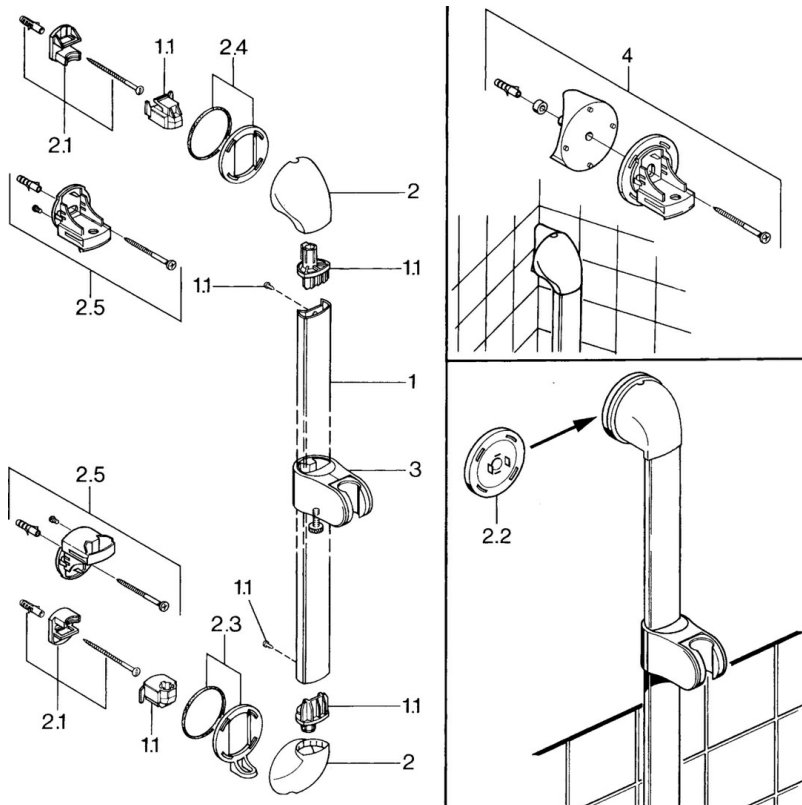

EAN: 4015474671904
static.hansa.com/04570100

- Soluzioni doccia
- Accessori
- Montaggio a parete
- Cromo
- Supporto regolabile dell'asta doccia
- Tubo accorciabile

Dati tecnici

Parti di ricambio

SP04570100

	Nome	Codice
1.1	Tappo Fuori produzione	59911291
2	Cappuccio Bianco Fuori produzione	59911459
2	Cappuccio Cromo Fuori produzione	59911457
2	Cappuccio Aranja Fuori produzione	59911463
2	Cappuccio Fuori produzione	59911458
2	Cappuccio Ottone lucido Fuori produzione	59911462
2.1	Set di fissaggio, (-2015) Fuori produzione	59911299
2.2	Anello distanziatore Fuori produzione	59911300
2.3	Anello decorativo Ottone lucido Fuori produzione	59911306
2.3	Anello Cromo Fuori produzione	59911301
2.4	Anello decorativo Aranja Fuori produzione	59911314
2.4	Anello Cromo Fuori produzione	59911308
2.5	Supporto a muro	59911466
3	Cursore per asta doccia Cromo/Satinato Fuori produzione	59911316
3	Cursore per asta doccia Cromo Fuori produzione	59911315
3	Cursore per asta doccia Bianco Fuori produzione	59911317
3.5	Cappuccio Ottone lucido Fuori produzione	59911462