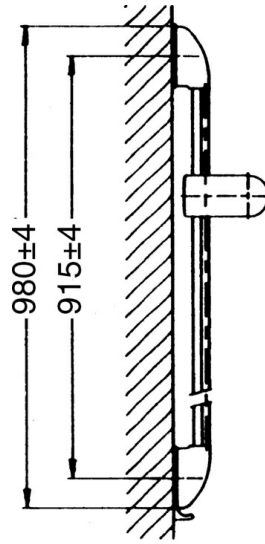

EAN: 4015474671904
static.hansa.com/04570100

- Soluzioni doccia
- Accessori
- Montaggio a parete
- Cromo
- Supporto regolabile dell'asta doccia
- Tubo accorciabile

Dati tecnici

Parti di ricambio

SP04570100

	Nome	Codice
1.1	Tappo Fuori produzione	59911291
2	Cappuccio Bianco Fuori produzione	59911459
2	Cappuccio Cromo Fuori produzione	59911457
2	Cappuccio Aranja Fuori produzione	59911463
2	Cappuccio Fuori produzione	59911458
2	Cappuccio Ottone lucido Fuori produzione	59911462
2.1	Set di fissaggio, (-2015) Fuori produzione	59911299
2.2	Anello distanziatore Fuori produzione	59911300
2.3	Anello decorativo Ottone lucido Fuori produzione	59911306
2.3	Anello Cromo Fuori produzione	59911301
2.4	Anello decorativo Aranja Fuori produzione	59911314
2.4	Anello Cromo Fuori produzione	59911308
2.5	Supporto a muro	59911466
3	Cursore per asta doccia Cromo/Satinato Fuori produzione	59911316
3	Cursore per asta doccia Cromo Fuori produzione	59911315
3	Cursore per asta doccia Bianco Fuori produzione	59911317
3.5	Cappuccio Ottone lucido Fuori produzione	59911462