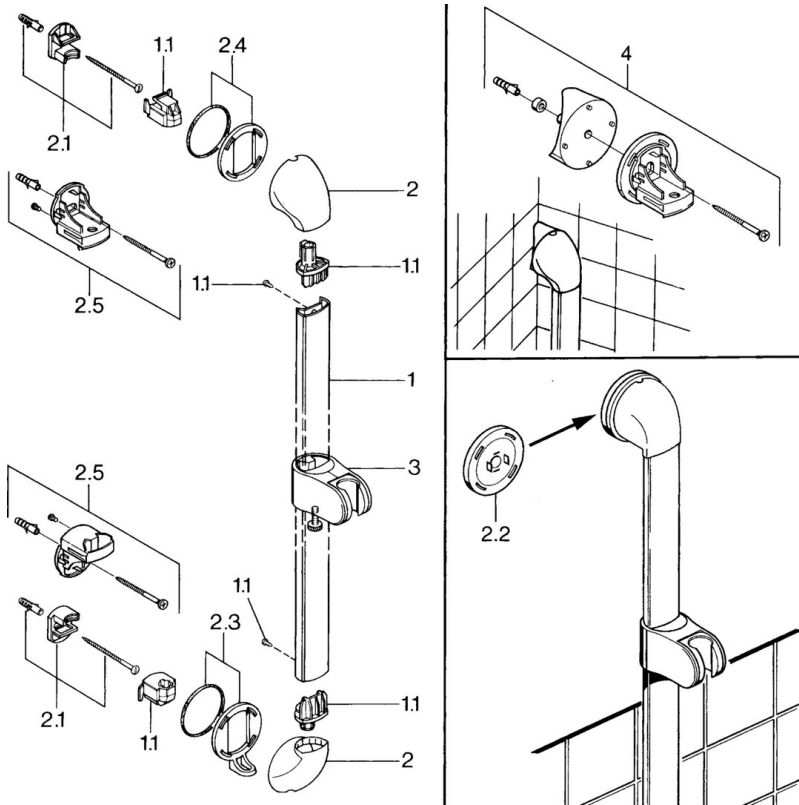

EAN: 4015474671904  
[static.hansa.com/04570100](https://static.hansa.com/04570100)

- Solutions de douche
- Equipement auxiliaire
- Montage mural
- Chrome
- Support de douchette réglable
- Peut être raccourci

## Caractéristiques techniques

## Pièces de rechange

### SP04570100

Nom	Code
1.1 Bouchon cache trou Arrêté	59911291
2 Chape Blanc Arrêté	59911459
2 Cache Arrêté	59911457
2 Chape Aranja Arrêté	59911463
2 Cache Arrêté	59911458
2 Chape Laiton Arrêté	59911462
2.1 Ensemble de fixation, (-2015) Arrêté	59911299
2.2 Bague entretoise Arrêté	59911300
2.3 Anneau décoratif Laiton Arrêté	59911306
2.3 Anneau Arrêté	59911301
2.4 Anneau décoratif Aranja Arrêté	59911314
2.4 Anneau Arrêté	59911308
2.5 Support mural	59911466
3 Curseur pour barre Chrome/Satin Arrêté	59911316
3 Curseur pour barre Arrêté	59911315
3 Curseur pour barre Blanc Arrêté	59911317
3.5 Chape Laiton Arrêté	59911462