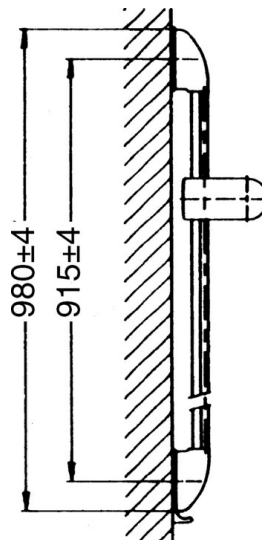

EAN: 4015474671904  
[static.hansa.com/04570100](https://static.hansa.com/04570100)

- Solutions de douche
- Equipement auxiliaire
- Montage mural
- Chrome
- Support de douchette réglable
- Peut être raccourci

## Caractéristiques techniques

## Pièces de rechange

### SP04570100

Nom	Code
1.1 Bouchon cache trou Arrêté	59911291
2 Chape Blanc Arrêté	59911459
2 Cache Arrêté	59911457
2 Chape Aranja Arrêté	59911463
2 Cache Arrêté	59911458
2 Chape Laiton Arrêté	59911462
2.1 Ensemble de fixation, (-2015) Arrêté	59911299
2.2 Bague entretoise Arrêté	59911300
2.3 Anneau décoratif Laiton Arrêté	59911306
2.3 Anneau Arrêté	59911301
2.4 Anneau décoratif Aranja Arrêté	59911314
2.4 Anneau Arrêté	59911308
2.5 Support mural	59911466
3 Curseur pour barre Chrome/Satin Arrêté	59911316
3 Curseur pour barre Arrêté	59911315
3 Curseur pour barre Blanc Arrêté	59911317
3.5 Chape Laiton Arrêté	59911462