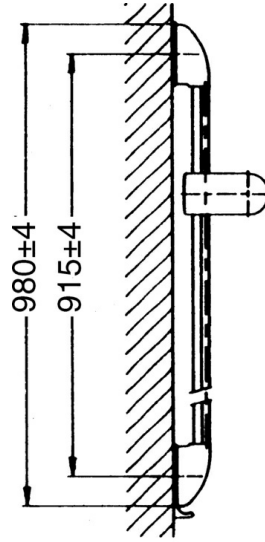

EAN: 4015474671904
static.hansa.com/04570100

- Dusche
- Zubehör
- Wandmontage
- Chrom
- Verstellbare Brausestangehalterung
- Kürzbar

Technische Daten

Ersatzteile

SP04570100

	Name	Art.-Nr.
1.1	Blindstopfen Ausgelaufen	59911291
2	Abdeckkappe Weiss Ausgelaufen	59911459
2	Abdeckung Ausgelaufen	59911457
2	Abdeckkappe Aranja Ausgelaufen	59911463
2	Abdeckung Ausgelaufen	59911458
2	Abdeckkappe Edelmessing Ausgelaufen	59911462
2.1	Befestigungssatz, (-2015) Ausgelaufen	59911299
2.2	Distanzring Ausgelaufen	59911300
2.3	Zierring Edelmessing Ausgelaufen	59911306
2.3	Ring Ausgelaufen	59911301
2.4	Zierring Aranja Ausgelaufen	59911314
2.4	Ring Ausgelaufen	59911308
2.5	Wandhalter	59911466
3	Schieber Chrom/Seidenmatt Ausgelaufen	59911316
3	Schieber Ausgelaufen	59911315
3	Schieber für Wandstange Weiss Ausgelaufen	59911317
3.5	Abdeckkappe Edelmessing Ausgelaufen	59911462