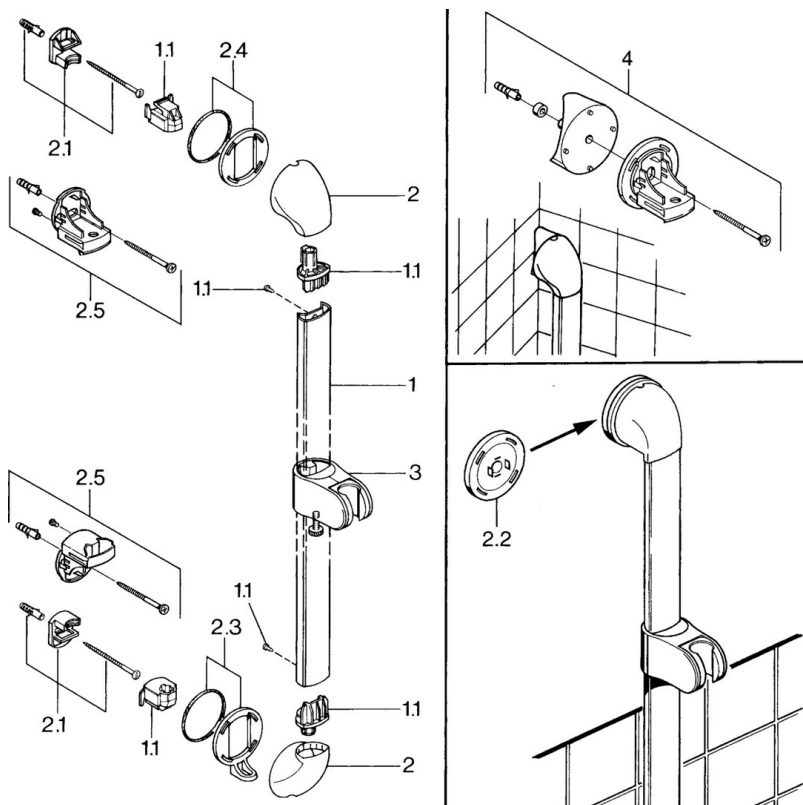

EAN: 4015474671904
static.hansa.com/04570100

- Dusche
- Zubehör
- Wandmontage
- Chrom
- Verstellbare Brausestangehalterung
- Kürzbar

Technische Daten

Ersatzteile

SP04570100

	Name	Art.-Nr.
1.1	Blindstopfen Ausgelaufen	59911291
2	Abdeckkappe Weiss Ausgelaufen	59911459
2	Abdeckung Ausgelaufen	59911457
2	Abdeckkappe Aranja Ausgelaufen	59911463
2	Abdeckung Ausgelaufen	59911458
2	Abdeckkappe Edelmessing Ausgelaufen	59911462
2.1	Befestigungssatz, (-2015) Ausgelaufen	59911299
2.2	Distanzring Ausgelaufen	59911300
2.3	Zierring Edelmessing Ausgelaufen	59911306
2.3	Ring Ausgelaufen	59911301
2.4	Zierring Aranja Ausgelaufen	59911314
2.4	Ring Ausgelaufen	59911308
2.5	Wandhalter	59911466
3	Schieber Chrom/Seidenmatt Ausgelaufen	59911316
3	Schieber Ausgelaufen	59911315
3	Schieber für Wandstange Weiss Ausgelaufen	59911317
3.5	Abdeckkappe Edelmessing Ausgelaufen	59911462