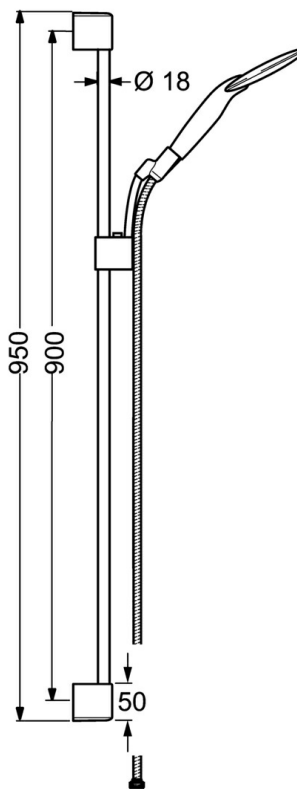

EAN: 4015474143883
static.hansa.com/0456034078

- Riešenia pre sprchy
- Nástenná montáž

Technické údaje

Technické vlastnosti

Dodávka teplej vody	max. +65°C
Pracovný tlak	0.5-5 bar

Náhradné diely

SP0455030078

	Názov	Kód
2	Držiak	59913177
2.1	Upevňovací set	59913178
2.2	Skrutka, M5x8, SW2.5	59904755
2.3	Skrutka, M5x6, SW2.5	59912617
2.4	Vymedzovacia vložka	59911840
2.5	Dištančný krúžok	59913179
3	Jazdec/nosič sprchy	59913176