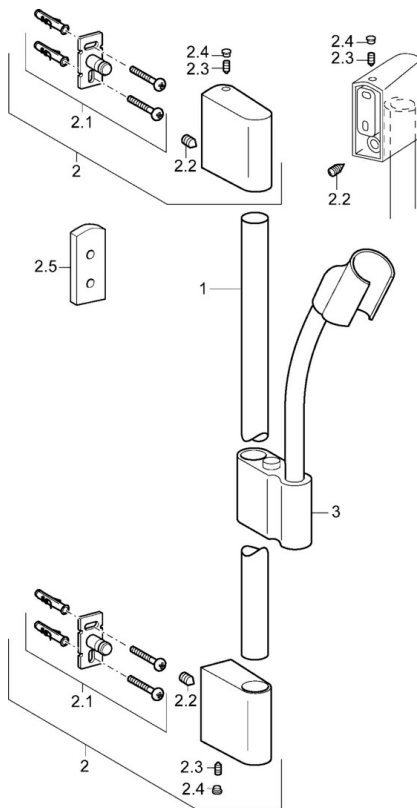

EAN: 4015474143883
static.hansa.com/0456034078

- Riešenia pre sprchy
- Nástenná montáž

Technické údaje

Technické vlastnosti

Dodávka teplej vody	max. +65°C
Pracovný tlak	0.5-5 bar

Náhradné diely

SP0455030078

	Názov	Kód
2	Držiak	59913177
2.1	Upevňovací set	59913178
2.2	Skrutka, M5x8, SW2.5	59904755
2.3	Skrutka, M5x6, SW2.5	59912617
2.4	Vymedzovacia vložka	59911840
2.5	Dištančný krúžok	59913179
3	Jazdec/nosič sprchy	59913176