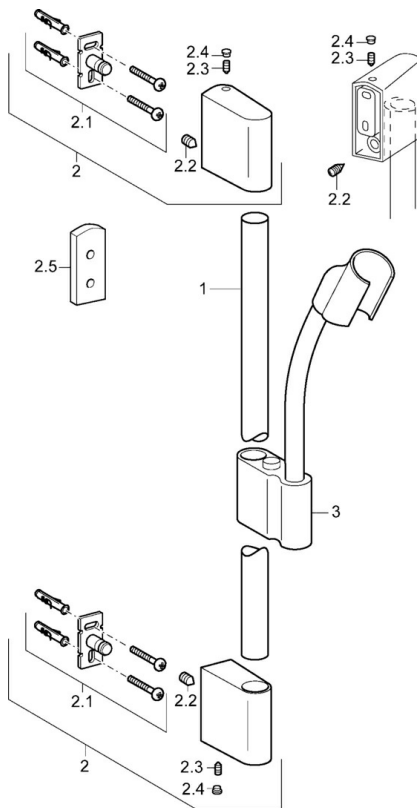

EAN: 4015474143883
static.hansa.com/0456034078

- Douche oplossingen

- Wandmontage

Technische gegevens

Technische eigenschappen

Warmwatertoevoer	max. +65°C
Werkdruk	0.5-5 bar

Reserveonderdelen

SP0455030078

	Naam	Code
2	Muurhaak Chroom	59913177
2.1	Bevestigingsset	59913178
2.2	Schroef, M5x8, SW2.5	59904755
2.3	Schroef, M5x6, SW2.5	59912617
2.4	Binnendeel temperatuurhendel Chroom	59911840
2.5	Afstandhouder ring	59913179
3	Schuifstuk Chroom	59913176