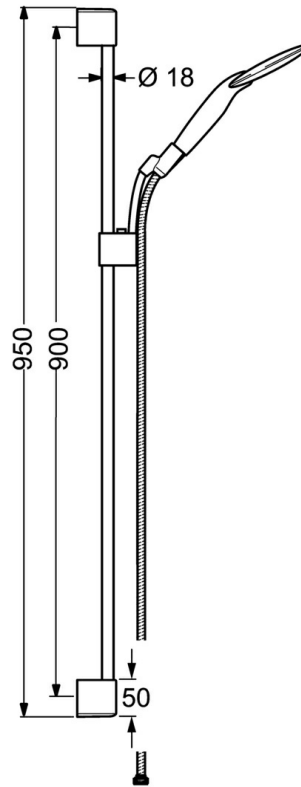

EAN: 4015474143883
static.hansa.com/0456034078

- Douche oplossingen

- Wandmontage

Technische gegevens

Technische eigenschappen

Warmwatertoevoer	max. +65°C
Werkdruk	0.5-5 bar

Reserveonderdelen

SP0455030078

	Naam	Code
2	Muurhaak Chroom	59913177
2.1	Bevestigingsset	59913178
2.2	Schroef, M5x8, SW2.5	59904755
2.3	Schroef, M5x6, SW2.5	59912617
2.4	Binnendeel temperatuurhendel Chroom	59911840
2.5	Afstandhouder ring	59913179
3	Schuifstuk Chroom	59913176