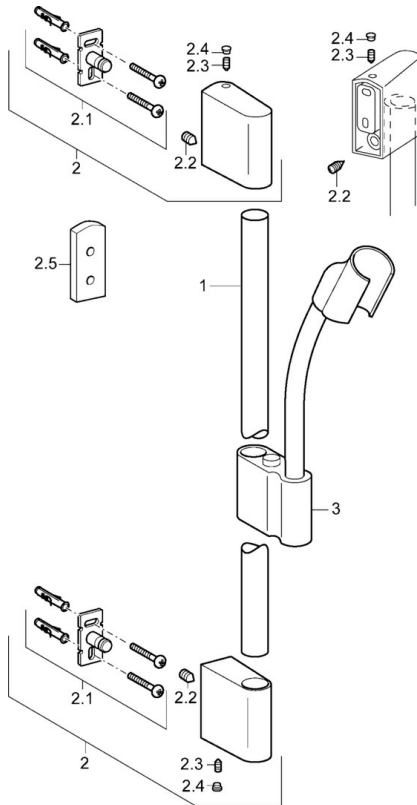

EAN: 4015474143883
static.hansa.com/0456034078

- Solutions de douche

- Montage mural

Caractéristiques techniques

Caractéristiques techniques

Alimentation en eau chaude

max. +65°C

Pression de service

0.5-5 bar

Pièces de rechange

SP0455030078

	Nom	Code
2	Support mural	59913177
2.1	Ensemble de fixation	59913178
2.2	Vis, M5x8, SW2.5	59904755
2.3	Vis, M5x6, SW2.5	59912617
2.4	Butée de réglage	59911840
2.5	Bague entretoise	59913179
3	Curseur pour barre	59913176