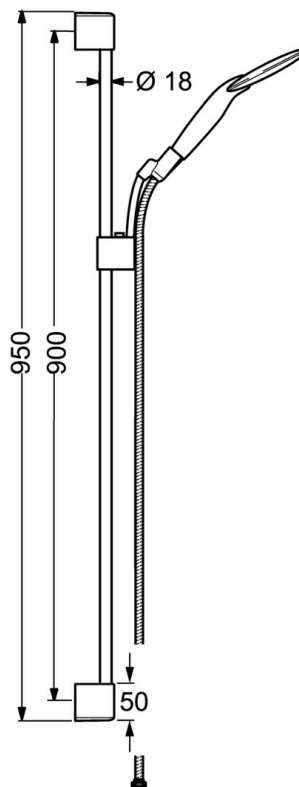

EAN: 4015474143883
static.hansa.com/0456034078

- Solutions de douche

- Montage mural

Caractéristiques techniques

Caractéristiques techniques

Alimentation en eau chaude

max. +65°C

Pression de service

0.5-5 bar

Pièces de rechange

SP0455030078

	Nom	Code
2	Support mural	59913177
2.1	Ensemble de fixation	59913178
2.2	Vis, M5x8, SW2.5	59904755
2.3	Vis, M5x6, SW2.5	59912617
2.4	Butée de réglage	59911840
2.5	Bague entretoise	59913179
3	Curseur pour barre	59913176