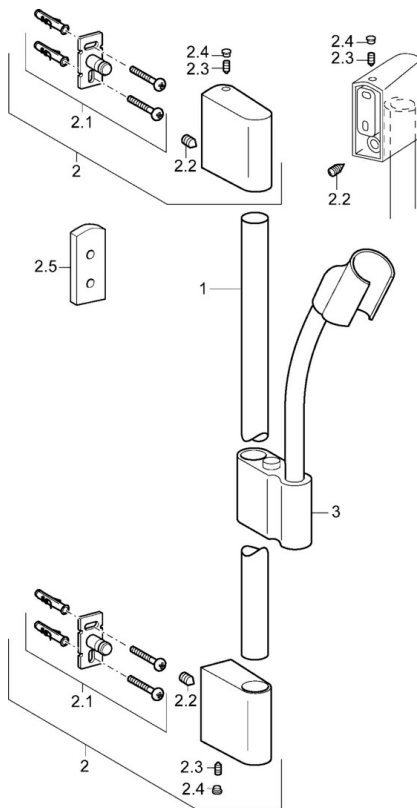

EAN: 4015474143883
static.hansa.com/0456034078

- Dusche
- Wandmontage

Technische Daten

Technische Eigenschaften

Warmwasserversorgung	max. +65°C
Arbeitsdruck	0.5-5 bar

Ersatzteile

SP0455030078

	Name	Art.-Nr.
2	Wandhalter	59913177
2.1	Befestigungssatz	59913178
2.2	Schraube, M5x8, SW2.5	59904755
2.3	Schraube, M5x6, SW2.5	59912617
2.4	Abdeckstopfen	59911840
2.5	Distanzring	59913179
3	Schieber	59913176