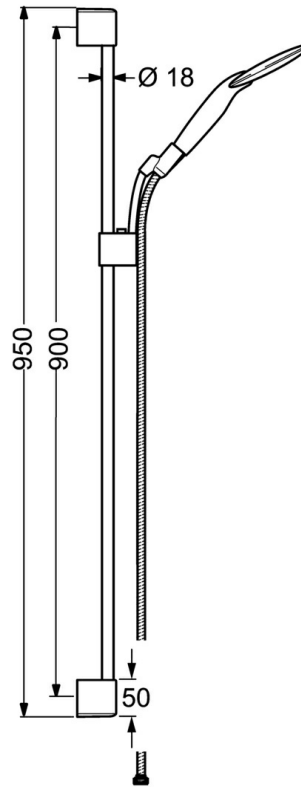

EAN: 4015474143883
static.hansa.com/0456034078

- Dusche
- Wandmontage

Technische Daten

Technische Eigenschaften

Warmwasserversorgung	max. +65°C
Arbeitsdruck	0.5-5 bar

Ersatzteile

SP0455030078

	Name	Art.-Nr.
2	Wandhalter	59913177
2.1	Befestigungssatz	59913178
2.2	Schraube, M5x8, SW2.5	59904755
2.3	Schraube, M5x6, SW2.5	59912617
2.4	Abdeckstopfen	59911840
2.5	Distanzring	59913179
3	Schieber	59913176