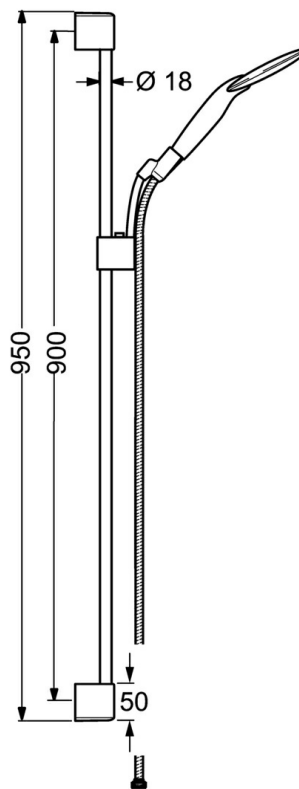

EAN: 4015474143883
static.hansa.com/0456034078

- Řešení pro sprchy
- Montáž na zeď

Technické údaje

Technické vlastnosti

Zdroj teplé vody	max. +65°C
Pracovní tlak	0.5-5 bar

Náhradní díly

SP0455030078

	Název	Kód
2	Držák	59913177
2.1	Upevňovací set	59913178
2.2	Šroub, M5x8, SW2.5	59904755
2.3	Šroub, M5x6, SW2.5	59912617
2.4	Vymezovací vložka	59911840
2.5	Distanční kroužek	59913179
3	Jezdec sprchy	59913176