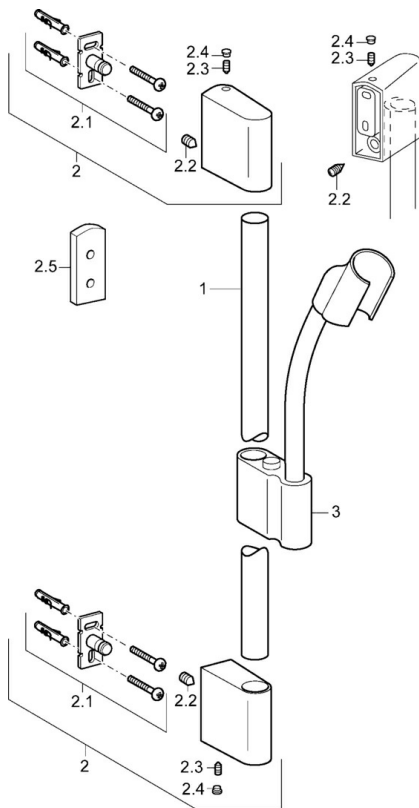

EAN: 4015474143883
static.hansa.com/0456034078

- Řešení pro sprchy
- Montáž na zeď

Technické údaje

Technické vlastnosti

Zdroj teplé vody	max. +65°C
Pracovní tlak	0.5-5 bar

Náhradní díly

SP0455030078

	Název	Kód
2	Držák	59913177
2.1	Upevňovací set	59913178
2.2	Šroub, M5x8, SW2.5	59904755
2.3	Šroub, M5x6, SW2.5	59912617
2.4	Vymezovací vložka	59911840
2.5	Distanční kroužek	59913179
3	Jezdec sprchy	59913176