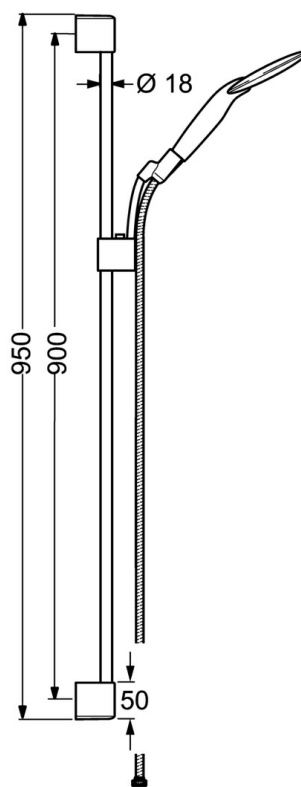

EAN: 4015474143869
static.hansa.com/0456033078

- Riešenia pre sprchy
- Nástenná montáž
- Chróm

Technické údaje

Technické vlastnosti

Dodávka teplej vody	max. +65°C
Pracovný tlak	0.5-5 bar

Náhradné diely

SP0455030078

	Názov	Kód
2	Držiak	59913177
2.1	Upevňovací set	59913178
2.2	Skrutka, M5x8, SW2.5	59904755
2.3	Skrutka, M5x6, SW2.5	59912617
2.4	Vymedzovacia vložka	59911840
2.5	Dištančný krúžok	59913179
3	Jazdec/nosič sprchy	59913176