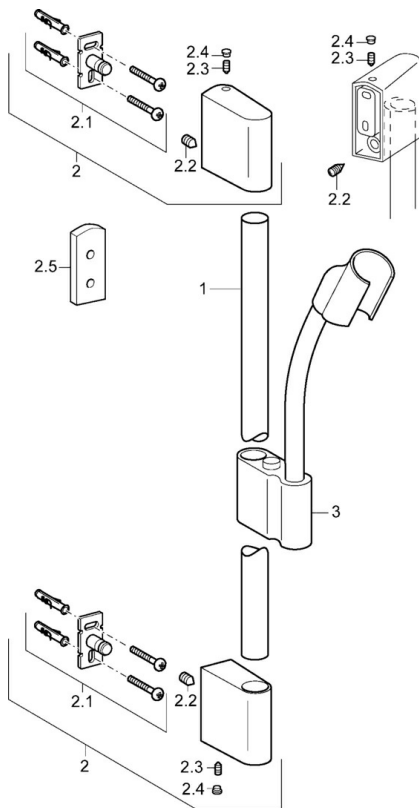

EAN: 4015474143869
static.hansa.com/0456033078

- Riešenia pre sprchy
- Nástenná montáž
- Chróm

Technické údaje

Technické vlastnosti

Dodávka teplej vody	max. +65°C
Pracovný tlak	0.5-5 bar

Náhradné diely

SP0455030078

	Názov	Kód
2	Držiak	59913177
2.1	Upevňovací set	59913178
2.2	Skrutka, M5x8, SW2.5	59904755
2.3	Skrutka, M5x6, SW2.5	59912617
2.4	Vymedzovacia vložka	59911840
2.5	Dištančný krúžok	59913179
3	Jazdec/nosič sprchy	59913176