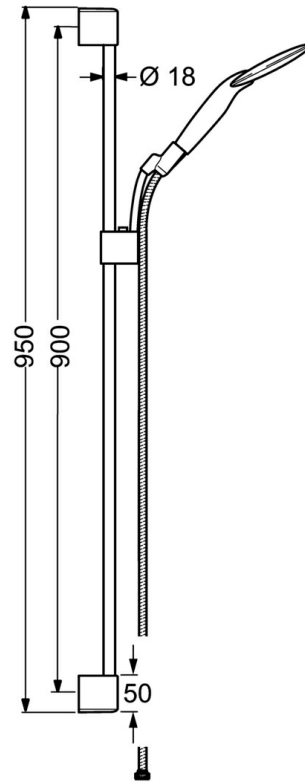

EAN: 4015474143869
static.hansa.com/0456033078

- Douche oplossingen
- Wandmontage
- Chroom

Technische gegevens

Technische eigenschappen

Warmwatertoevoer	max. +65°C
Werkdruk	0.5-5 bar

Reserveonderdelen

SP0455030078

	Naam	Code
2	Muurhaak Chroom	59913177
2.1	Bevestigingsset	59913178
2.2	Schroef, M5x8, SW2.5	59904755
2.3	Schroef, M5x6, SW2.5	59912617
2.4	Binnendeel temperatuurhendel Chroom	59911840
2.5	Afstandhouder ring	59913179
3	Schuifstuk Chroom	59913176