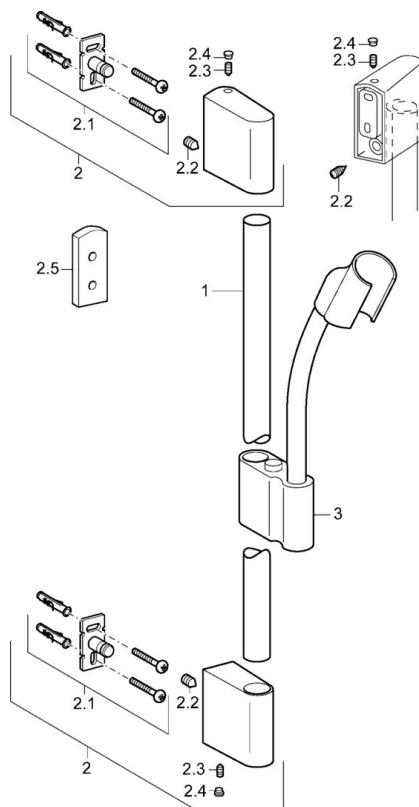

EAN: 4015474143869
static.hansa.com/0456033078

- Douche oplossingen
- Wandmontage
- Chroom

Technische gegevens

Technische eigenschappen

Warmwatertoevoer	max. +65°C
Werkdruk	0.5-5 bar

Reserveonderdelen

SP0455030078

	Naam	Code
2	Muurhaak Chroom	59913177
2.1	Bevestigingsset	59913178
2.2	Schroef, M5x8, SW2.5	59904755
2.3	Schroef, M5x6, SW2.5	59912617
2.4	Binnendeel temperatuurhendel Chroom	59911840
2.5	Afstandhouder ring	59913179
3	Schuifstuk Chroom	59913176