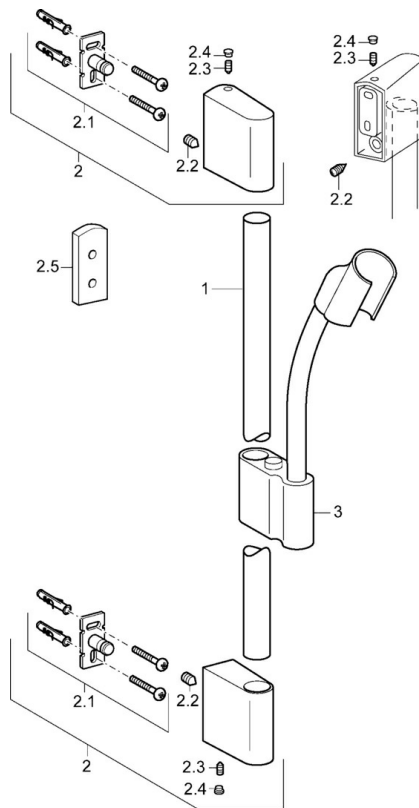

EAN: 4015474143869
static.hansa.com/0456033078

- Soluzioni doccia
- Montaggio a parete
- Cromo

Dati tecnici

Caratteristiche tecniche

Fornitura di acqua calda	max. +65°C
Pressione di esercizio	0.5-5 bar

Parti di ricambio

SP0455030078

	Nome	Codice
2	Supporto a muro Cromo	59913177
2.1	Set di fissaggio	59913178
2.2	Screw, M5x8, SW2.5	59904755
2.3	Screw, M5x6, SW2.5	59912617
2.4	Spinotto Cromo	59911840
2.5	Anello distanziatore	59913179
3	Cursore per asta doccia Cromo	59913176