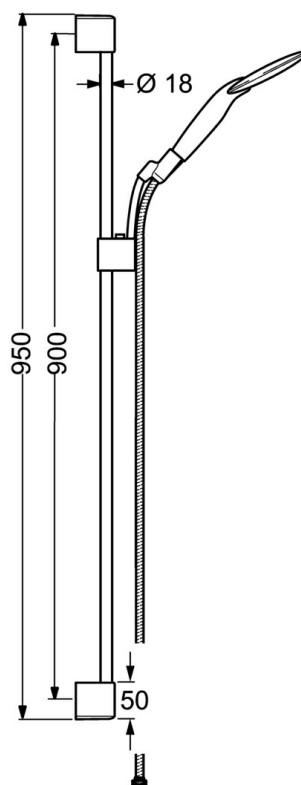

EAN: 4015474143869
static.hansa.com/0456033078

- Soluzioni doccia
- Montaggio a parete
- Cromo

Dati tecnici

Caratteristiche tecniche

Fornitura di acqua calda	max. +65°C
Pressione di esercizio	0.5-5 bar

Parti di ricambio

SP0455030078

	Nome	Codice
2	Supporto a muro Cromo	59913177
2.1	Set di fissaggio	59913178
2.2	Screw, M5x8, SW2.5	59904755
2.3	Screw, M5x6, SW2.5	59912617
2.4	Spinotto Cromo	59911840
2.5	Anello distanziatore	59913179
3	Cursore per asta doccia Cromo	59913176