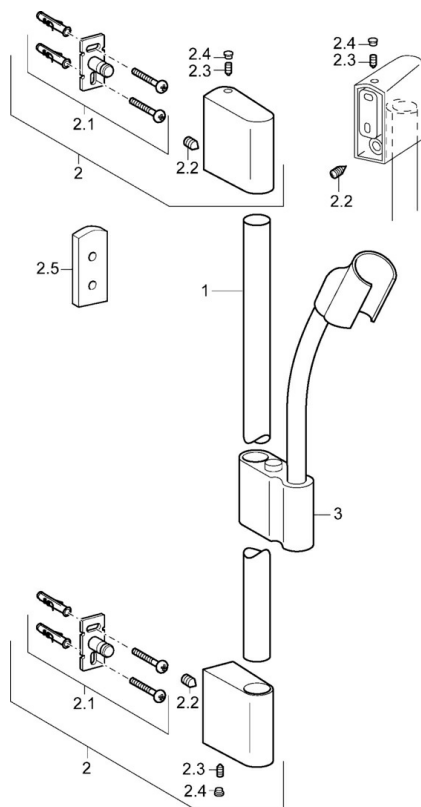

EAN: 4015474143869
static.hansa.com/0456033078

- Dusche
- Wandmontage
- Chrom

Technische Daten

Technische Eigenschaften

Warmwasserversorgung	max. +65°C
Arbeitsdruck	0.5-5 bar

Ersatzteile

SP0455030078

	Name	Art.-Nr.
2	Wandhalter	59913177
2.1	Befestigungssatz	59913178
2.2	Schraube, M5x8, SW2.5	59904755
2.3	Schraube, M5x6, SW2.5	59912617
2.4	Abdeckstopfen	59911840
2.5	Distanzring	59913179
3	Schieber	59913176