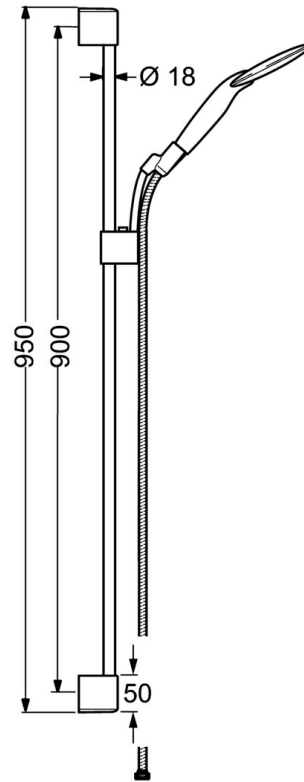

EAN: 4015474143869
static.hansa.com/0456033078

- Dusche
- Wandmontage
- Chrom

Technische Daten

Technische Eigenschaften

Warmwasserversorgung	max. +65°C
Arbeitsdruck	0.5-5 bar

Ersatzteile

SP0455030078

	Name	Art.-Nr.
2	Wandhalter	59913177
2.1	Befestigungssatz	59913178
2.2	Schraube, M5x8, SW2.5	59904755
2.3	Schraube, M5x6, SW2.5	59912617
2.4	Abdeckstopfen	59911840
2.5	Distanzring	59913179
3	Schieber	59913176