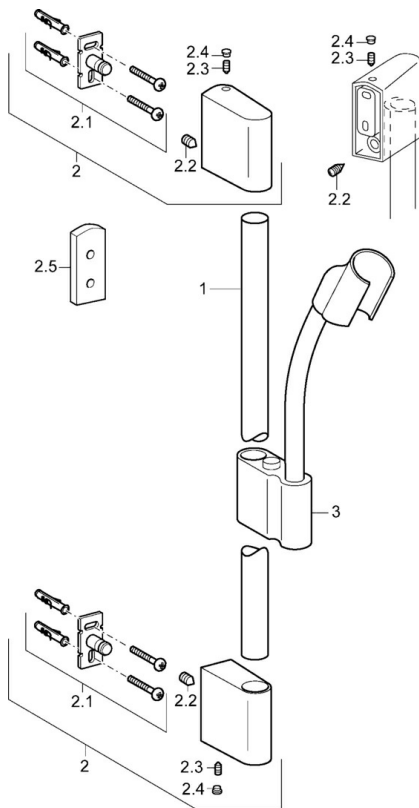

EAN: 4015474143852
static.hansa.com/0456032078

- Riešenia pre sprchy
- Nástenná montáž
- Chróm

Technické údaje

Technické vlastnosti

Dodávka teplej vody	max. +65°C
Pracovný tlak	0.5-5 bar

Náhradné diely

SP0455030078

	Názov	Kód
2	Držiak	59913177
2.1	Upevňovací set	59913178
2.2	Skrutka, M5x8, SW2.5	59904755
2.3	Skrutka, M5x6, SW2.5	59912617
2.4	Vymedzovacia vložka	59911840
2.5	Dištančný krúžok	59913179
3	Jazdec/nosič sprchy	59913176