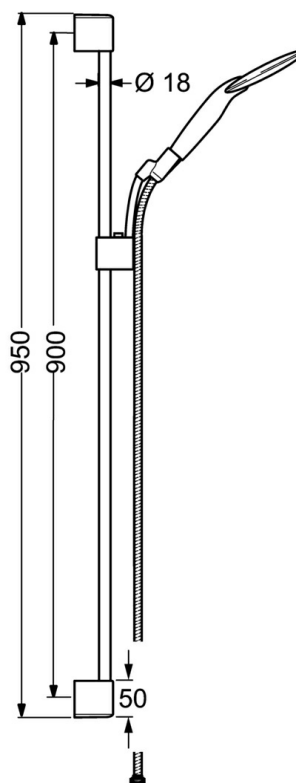

EAN: 4015474143852
static.hansa.com/0456032078

- Riešenia pre sprchy
- Nástenná montáž
- Chróm

Technické údaje

Technické vlastnosti

Dodávka teplej vody	max. +65°C
Pracovný tlak	0.5-5 bar

Náhradné diely

SP0455030078

	Názov	Kód
2	Držiak	59913177
2.1	Upevňovací set	59913178
2.2	Skrutka, M5x8, SW2.5	59904755
2.3	Skrutka, M5x6, SW2.5	59912617
2.4	Vymedzovacia vložka	59911840
2.5	Dištančný krúžok	59913179
3	Jazdec/nosič sprchy	59913176