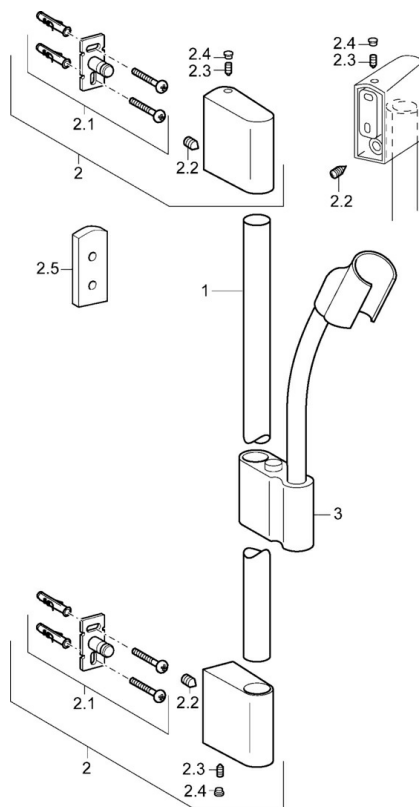

EAN: 4015474143852
static.hansa.com/0456032078

- Douche oplossingen
- Wandmontage
- Chroom

Technische gegevens

Technische eigenschappen

Warmwatertoevoer	max. +65°C
Werkdruk	0.5-5 bar

Reserveonderdelen

SP0455030078

	Naam	Code
2	Muurhaak Chroom	59913177
2.1	Bevestigingsset	59913178
2.2	Schroef, M5x8, SW2.5	59904755
2.3	Schroef, M5x6, SW2.5	59912617
2.4	Binnendeel temperatuurhendel Chroom	59911840
2.5	Afstandhouder ring	59913179
3	Schuifstuk Chroom	59913176