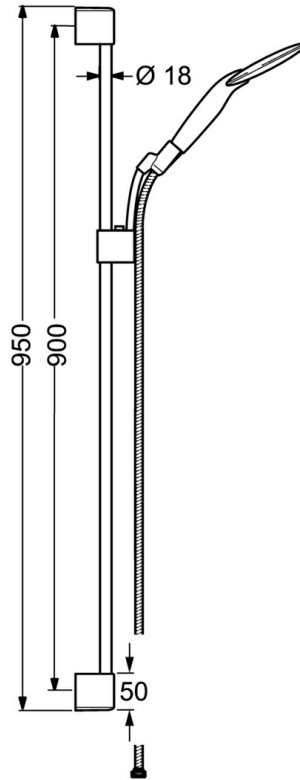

EAN: 4015474143852
static.hansa.com/0456032078

- Douche oplossingen
- Wandmontage
- Chroom

Technische gegevens

Technische eigenschappen

Warmwatertoevoer	max. +65°C
Werkdruk	0.5-5 bar

Reserveonderdelen

SP0455030078

	Naam	Code
2	Muurhaak Chroom	59913177
2.1	Bevestigingsset	59913178
2.2	Schroef, M5x8, SW2.5	59904755
2.3	Schroef, M5x6, SW2.5	59912617
2.4	Binnendeel temperatuurhendel Chroom	59911840
2.5	Afstandhouder ring	59913179
3	Schuifstuk Chroom	59913176