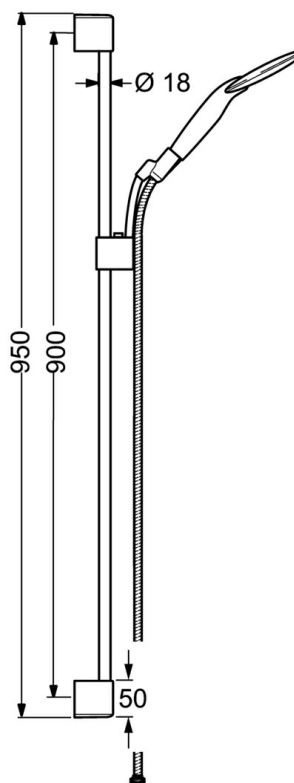

EAN: 4015474143852  
[static.hansa.com/0456032078](http://static.hansa.com/0456032078)

- Soluzioni doccia
- Montaggio a parete
- Cromo

### Caratteristiche tecniche

Fornitura di acqua calda	max. +65°C
Pressione di esercizio	0.5-5 bar

## Parti di ricambio

### SP0455030078

	Nome	Codice
2	Supporto a muro Cromo	59913177
2.1	Set di fissaggio	59913178
2.2	Screw, M5x8, SW2.5	59904755
2.3	Screw, M5x6, SW2.5	59912617
2.4	Spinotto Cromo	59911840
2.5	Anello distanziatore	59913179
3	Cursore per asta doccia Cromo	59913176