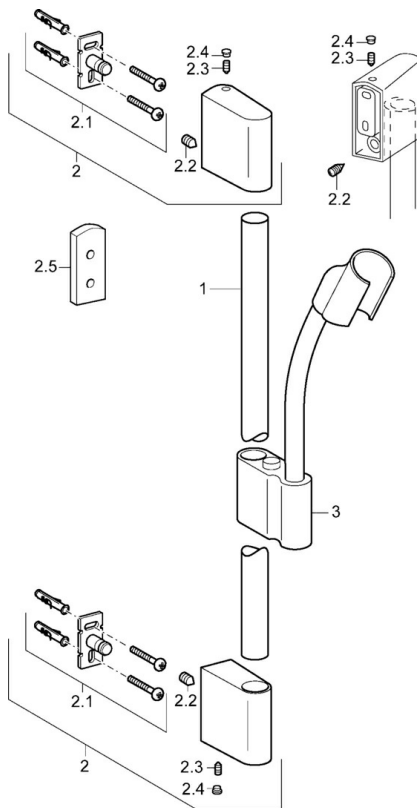

EAN: 4015474143852  
[static.hansa.com/0456032078](http://static.hansa.com/0456032078)

- Soluzioni doccia
- Montaggio a parete
- Cromo

## Parti di ricambio

### SP0455030078

	Nome	Codice
2	Supporto a muro Cromo	59913177
2.1	Set di fissaggio	59913178
2.2	Screw, M5x8, SW2.5	59904755
2.3	Screw, M5x6, SW2.5	59912617
2.4	Spinotto Cromo	59911840
2.5	Anello distanziatore	59913179
3	Cursore per asta doccia Cromo	59913176