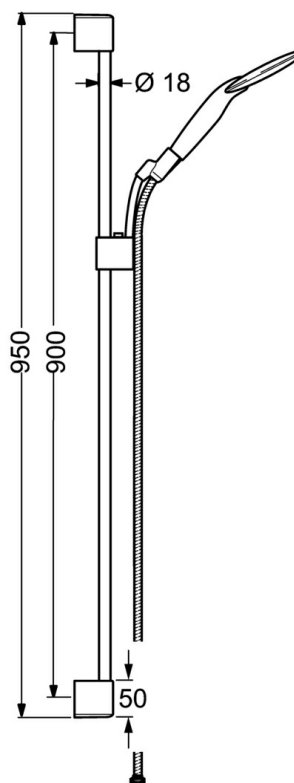

EAN: 4015474143852
static.hansa.com/0456032078

- Solutions de douche
- Montage mural
- Chrome

Caractéristiques techniques

Caractéristiques techniques

Alimentation en eau chaude

max. +65°C

Pression de service

0.5-5 bar

Pièces de rechange

SP0455030078

| | Nom | Code |
|-----|----------------------|----------|
| 2 | Support mural | 59913177 |
| 2.1 | Ensemble de fixation | 59913178 |
| 2.2 | Vis, M5x8, SW2.5 | 59904755 |
| 2.3 | Vis, M5x6, SW2.5 | 59912617 |
| 2.4 | Butée de réglage | 59911840 |
| 2.5 | Bague entretoise | 59913179 |
| 3 | Curseur pour barre | 59913176 |