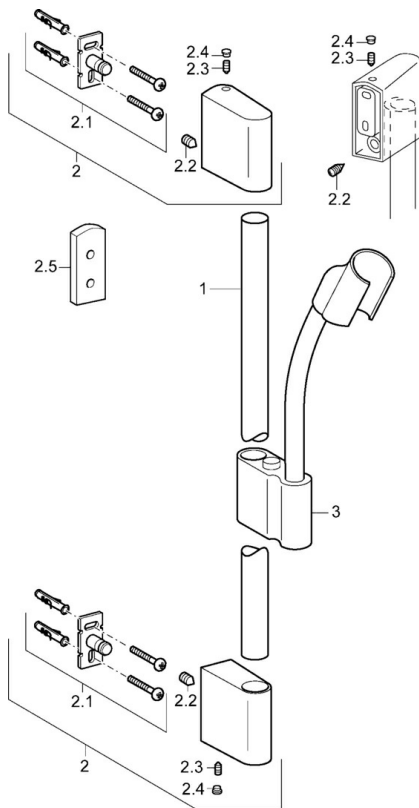

EAN: 4015474143852
static.hansa.com/0456032078

- Solutions de douche
- Montage mural
- Chrome

Caractéristiques techniques

Caractéristiques techniques

Alimentation en eau chaude

max. +65°C

Pression de service

0.5-5 bar

Pièces de rechange

SP0455030078

| | Nom | Code |
|-----|----------------------|----------|
| 2 | Support mural | 59913177 |
| 2.1 | Ensemble de fixation | 59913178 |
| 2.2 | Vis, M5x8, SW2.5 | 59904755 |
| 2.3 | Vis, M5x6, SW2.5 | 59912617 |
| 2.4 | Butée de réglage | 59911840 |
| 2.5 | Bague entretoise | 59913179 |
| 3 | Curseur pour barre | 59913176 |