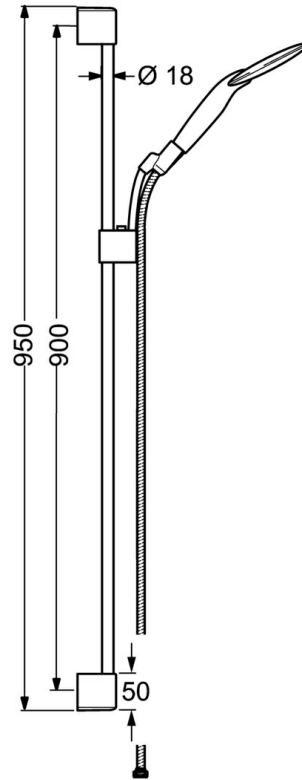

EAN: 4015474143852
static.hansa.com/0456032078

- Dusche
- Wandmontage
- Chrom

Technische Daten

Technische Eigenschaften

Warmwasserversorgung	max. +65°C
Arbeitsdruck	0.5-5 bar

Ersatzteile

SP0455030078

	Name	Art.-Nr.
2	Wandhalter	59913177
2.1	Befestigungssatz	59913178
2.2	Schraube, M5x8, SW2.5	59904755
2.3	Schraube, M5x6, SW2.5	59912617
2.4	Abdeckstopfen	59911840
2.5	Distanzring	59913179
3	Schieber	59913176