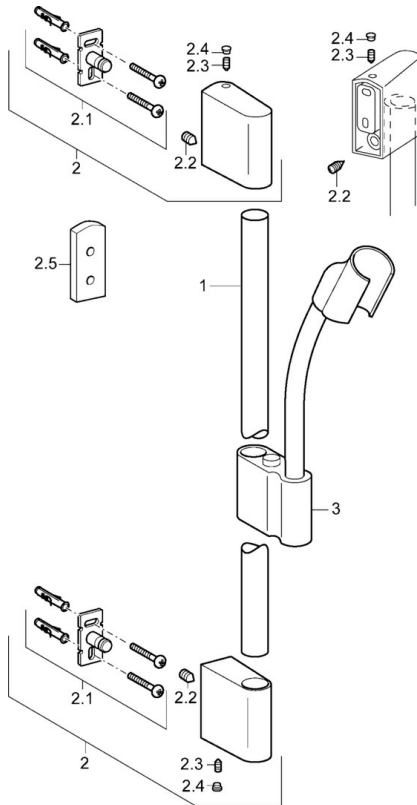

EAN: 4015474143852
static.hansa.com/0456032078

- Dusche
- Wandmontage
- Chrom

Technische Daten

Technische Eigenschaften

Warmwasserversorgung	max. +65°C
Arbeitsdruck	0.5-5 bar

Ersatzteile

SP0455030078

	Name	Art.-Nr.
2	Wandhalter	59913177
2.1	Befestigungssatz	59913178
2.2	Schraube, M5x8, SW2.5	59904755
2.3	Schraube, M5x6, SW2.5	59912617
2.4	Abdeckstopfen	59911840
2.5	Distanzring	59913179
3	Schieber	59913176