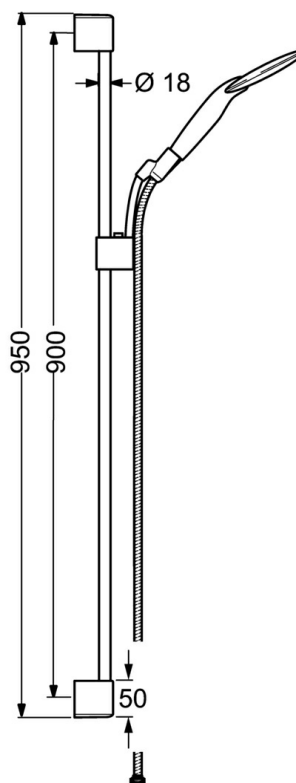

EAN: 4015474143852  
[static.hansa.com/0456032078](http://static.hansa.com/0456032078)

- Řešení pro sprchy
- Montáž na zeď
- Chrom

### Technické vlastnosti

Zdroj teplé vody	max. +65°C
Pracovní tlak	0.5-5 bar

### SP0455030078

	Název	Kód
2	Držák	59913177
2.1	Upevňovací set	59913178
2.2	Šroub, M5x8, SW2.5	59904755
2.3	Šroub, M5x6, SW2.5	59912617
2.4	Vymezovací vložka	59911840
2.5	Distanční kroužek	59913179
3	Jezdec sprchy	59913176