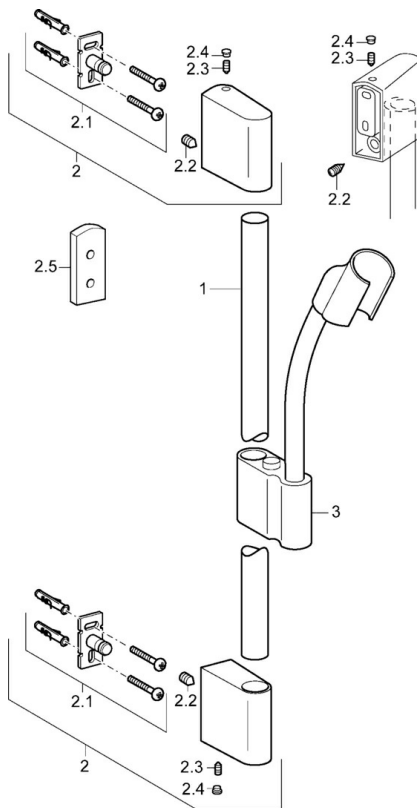

EAN: 4015474143852  
[static.hansa.com/0456032078](http://static.hansa.com/0456032078)

- Řešení pro sprchy
- Montáž na zeď
- Chrom

### SP0455030078

	Název	Kód
2	Držák	59913177
2.1	Upevňovací set	59913178
2.2	Šroub, M5x8, SW2.5	59904755
2.3	Šroub, M5x6, SW2.5	59912617
2.4	Vymezovací vložka	59911840
2.5	Distanční kroužek	59913179
3	Jezdec sprchy	59913176