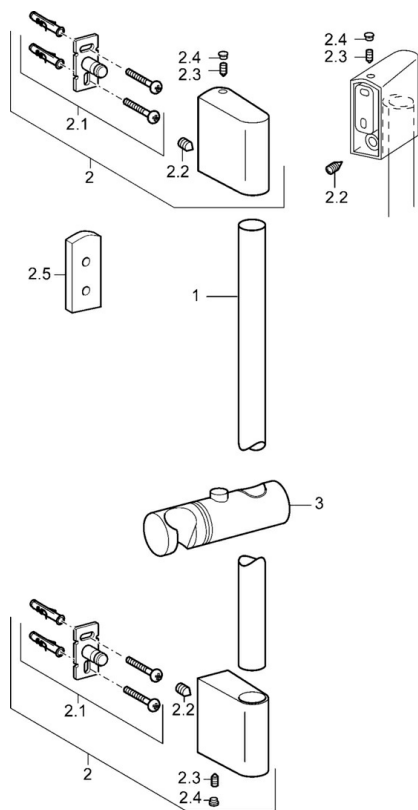

EAN: 4015474143906  
[static.hansa.com/04560220](http://static.hansa.com/04560220)

- Riešenia pre sprchy
- Nástenná montáž
- Chróm
- Sprchová tyč s nastaviteľnou roztečou úchytov, Sprchová hadica (1750 mm), Technológia proti usadeninám (ľahko sa čistí)
- Filter, filtre na nečistoty
- Flexibilná dĺžka / Môže sa skrátiť
- 2-prúdová

### SP04550200

	Názov	Kód
2	Držiak	59913177
2.1	Upevňovací set	59913178
2.2	Skrutka, M5x8, SW2.5	59904755
2.3	Skrutka, M5x6, SW2.5	59912617
2.4	Vymedzovacia vložka	59911840
2.5	Dištančný krúžok	59913179
3	Jazdec/nosič sprchy, d 18 mm	59912781