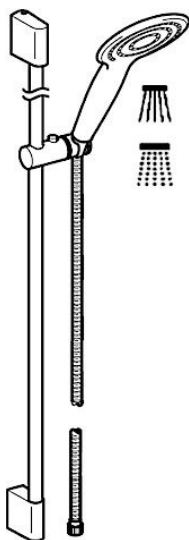

EAN: 4015474143906  
[static.hansa.com/04560220](http://static.hansa.com/04560220)

- Riešenia pre sprchy
- Nástenná montáž
- Chróm
- Sprchová tyč s nastaviteľnou roztečou úchytov, Sprchová hadica (1750 mm), Technológia proti usadeninám (ľahko sa čistí)
- Filter, filtre na nečistoty
- Flexibilná dĺžka / Môže sa skrátiť
- 2-prúdová

### SP04550200

	Názov	Kód
2	Držiak	59913177
2.1	Upevňovací set	59913178
2.2	Skrutka, M5x8, SW2.5	59904755
2.3	Skrutka, M5x6, SW2.5	59912617
2.4	Vymedzovacia vložka	59911840
2.5	Dištančný krúžok	59913179
3	Jazdec/nosič sprchy, d 18 mm	59912781