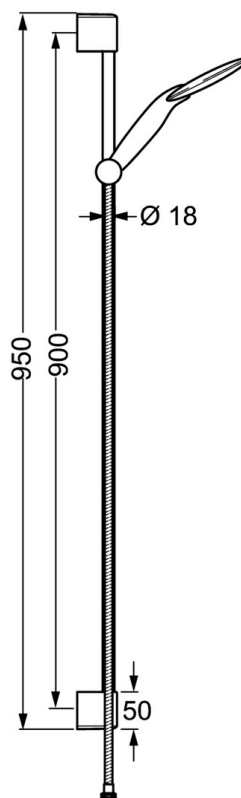

EAN: 4015474143906  
[static.hansa.com/04560220](http://static.hansa.com/04560220)

- Riešenia pre sprchy
- Nástenná montáž
- Chróm
- Sprchová tyč s nastaviteľnou roztečou úchytov, Sprchová hadica (1750 mm), Technológia proti usadeninám (ľahko sa čistí)
- Filter, filtre na nečistoty
- Flexibilná dĺžka / Môže sa skrátiť
- 2-prúdová

### Technické vlastnosti

Dodávka teplej vody

max. +65°C

Pracovný tlak

0.5-5 bar

### SP04550200

	Názov	Kód
2	Držiak	59913177
2.1	Upevňovací set	59913178
2.2	Skrutka, M5x8, SW2.5	59904755
2.3	Skrutka, M5x6, SW2.5	59912617
2.4	Vymedzovacia vložka	59911840
2.5	Dištančný krúžok	59913179
3	Jazdec/nosič sprchy, d 18 mm	59912781