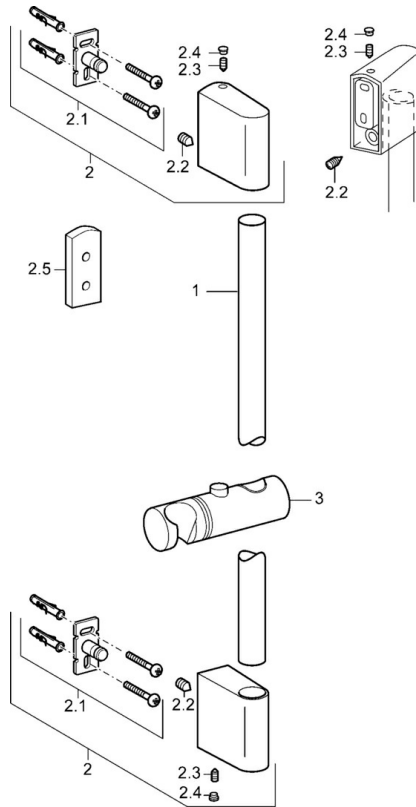

EAN: 4015474143906
static.hansa.com/04560220

- Douche oplossingen
- Wandmontage
- Chroom
- Verstelbare bevestiging glijstang, Doucheslang (1750 mm), Beschermtechnologie tegen kalkaanslag
- Vuilfilter(s)
- Kan worden ingekort
- 2-stralig

Technische gegevens

Technische eigenschappen

Warmwatertoevoer	max. +65°C
Werkdruk	0.5-5 bar

Reserveonderdelen

SP04550200

	Naam	Code
2	Muurhaak Chroom	59913177
2.1	Bevestigingsset	59913178
2.2	Schroef, M5x8, SW2.5	59904755
2.3	Schroef, M5x6, SW2.5	59912617
2.4	Binnendeel temperatuurhendel Chroom	59911840
2.5	Afstandhouder ring	59913179
3	Schuifstuk, d 18 mm Chroom	59912781