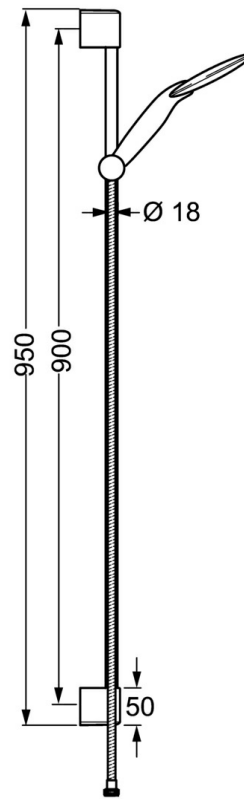

EAN: 4015474143906
static.hansa.com/04560220

- Douche oplossingen
- Wandmontage
- Chroom
- Verstelbare bevestiging glijstang, Doucheslang (1750 mm), Beschermtechnologie tegen kalkaanslag
- Vuilfilter(s)
- Kan worden ingekort
- 2-stralig

Technische gegevens

Technische eigenschappen

Warmwatertoevoer	max. +65°C
Werkdruk	0.5-5 bar

Reserveonderdelen

SP04550200

	Naam	Code
2	Muurhaak Chroom	59913177
2.1	Bevestigingsset	59913178
2.2	Schroef, M5x8, SW2.5	59904755
2.3	Schroef, M5x6, SW2.5	59912617
2.4	Binnendeel temperatuurhendel Chroom	59911840
2.5	Afstandhouder ring	59913179
3	Schuifstuk, d 18 mm Chroom	59912781