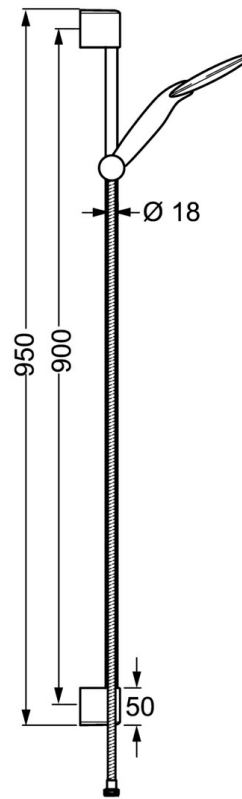

EAN: 4015474143906
static.hansa.com/04560220

- Solutions de douche
- Montage mural
- Chrome
- Support de douchette réglable, Flexible de douche (1750 mm), Technologie de protection anti calcaire
- Filtre(s) à impuretés
- Peut être raccourci
- 2 jets

Caractéristiques techniques

Caractéristiques techniques

Alimentation en eau chaude	max. +65°C
Pression de service	0.5-5 bar

Pièces de rechange

SP04550200

	Nom	Code
2	Support mural	59913177
2.1	Ensemble de fixation	59913178
2.2	Vis, M5x8, SW2.5	59904755
2.3	Vis, M5x6, SW2.5	59912617
2.4	Butée de réglage	59911840
2.5	Bague entretoise	59913179
3	Curseur pour barre, d 18 mm	59912781