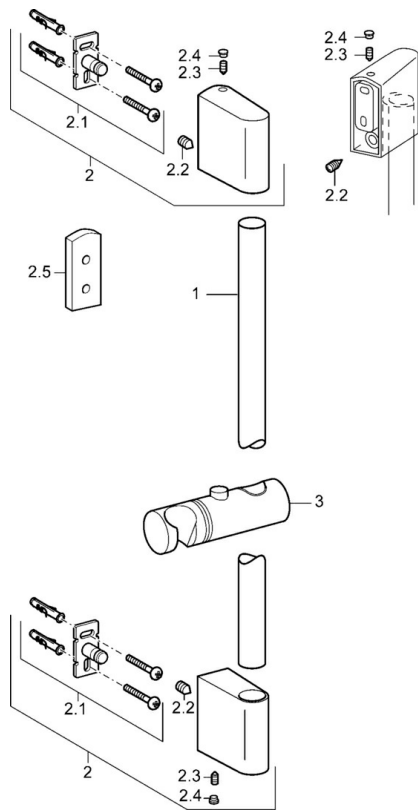

EAN: 4015474143906
static.hansa.com/04560220

- Solutions de douche
- Montage mural
- Chrome
- Support de douchette réglable, Flexible de douche (1750 mm), Technologie de protection anti calcaire
- Filtre(s) à impuretés
- Peut être raccourci
- 2 jets

Caractéristiques techniques

Caractéristiques techniques

Alimentation en eau chaude	max. +65°C
Pression de service	0.5-5 bar

Pièces de rechange

SP04550200

	Nom	Code
2	Support mural	59913177
2.1	Ensemble de fixation	59913178
2.2	Vis, M5x8, SW2.5	59904755
2.3	Vis, M5x6, SW2.5	59912617
2.4	Butée de réglage	59911840
2.5	Bague entretoise	59913179
3	Curseur pour barre, d 18 mm	59912781