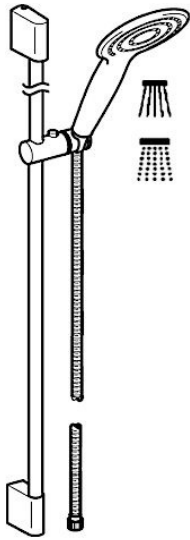

EAN: 4015474143906
static.hansa.com/04560220

- Solutions de douche
- Montage mural
- Chrome
- Support de douchette réglable, Flexible de douche (1750 mm), Technologie de protection anti calcaire
- Filtre(s) à impuretés
- Peut être raccourci
- 2 jets

Caractéristiques techniques

Caractéristiques techniques

Alimentation en eau chaude	max. +65°C
Pression de service	0.5-5 bar

Pièces de rechange

SP04550200

	Nom	Code
2	Support mural	59913177
2.1	Ensemble de fixation	59913178
2.2	Vis, M5x8, SW2.5	59904755
2.3	Vis, M5x6, SW2.5	59912617
2.4	Butée de réglage	59911840
2.5	Bague entretoise	59913179
3	Curseur pour barre, d 18 mm	59912781