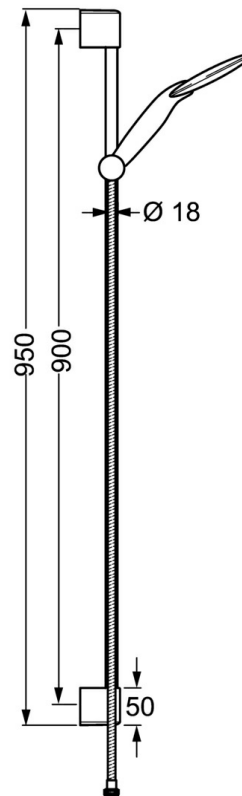

EAN: 4015474143906  
[static.hansa.com/04560220](http://static.hansa.com/04560220)

- Dusche
- Wandmontage
- Chrom
- Verstellbare Brausestangehalterung, Brauseschlauch (1750 mm), Anti-Kalk-Technik
- Schmutzfilter
- Kürzbar
- 2-strahlig

### Technische Eigenschaften

Warmwasserversorgung	<b>max. +65°C</b>
Arbeitsdruck	<b>0.5-5 bar</b>

### SP04550200

	Name	Art.-Nr.
2	Wandhalter	59913177
2.1	Befestigungssatz	59913178
2.2	Schraube, M5x8, SW2.5	59904755
2.3	Schraube, M5x6, SW2.5	59912617
2.4	Abdeckstopfen	59911840
2.5	Distanzring	59913179
3	Schieber, d 18 mm	59912781