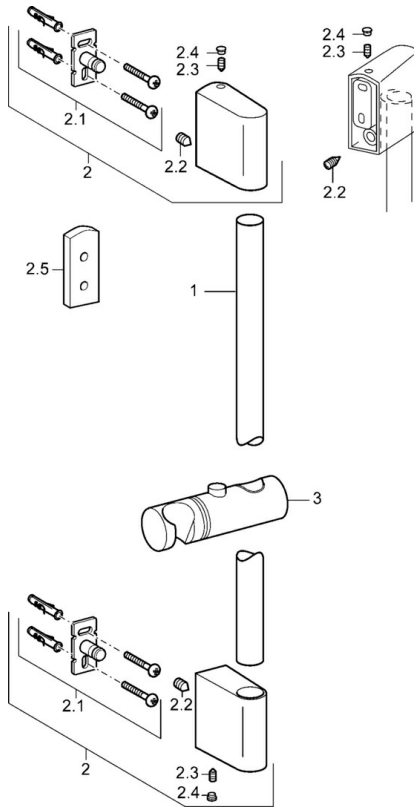

EAN: 4015474143906  
[static.hansa.com/04560220](http://static.hansa.com/04560220)

- Dusche
- Wandmontage
- Chrom
- Verstellbare Brausestangehalterung, Brauseschlauch (1750 mm), Anti-Kalk-Technik
- Schmutzfilter
- Kürzbar
- 2-strahlig

### Technische Eigenschaften

Warmwasserversorgung	<b>max. +65°C</b>
Arbeitsdruck	<b>0.5-5 bar</b>

### SP04550200

	Name	Art.-Nr.
2	Wandhalter	59913177
2.1	Befestigungssatz	59913178
2.2	Schraube, M5x8, SW2.5	59904755
2.3	Schraube, M5x6, SW2.5	59912617
2.4	Abdeckstopfen	59911840
2.5	Distanzring	59913179
3	Schieber, d 18 mm	59912781