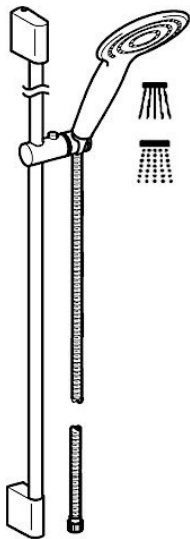

EAN: 4015474143906  
[static.hansa.com/04560220](http://static.hansa.com/04560220)

- Dusche
- Wandmontage
- Chrom
- Verstellbare Brausestangehalterung, Brauseschlauch (1750 mm), Anti-Kalk-Technik
- Schmutzfilter
- Kürzbar
- 2-strahlig

### Technische Eigenschaften

Warmwasserversorgung	<b>max. +65°C</b>
Arbeitsdruck	<b>0.5-5 bar</b>