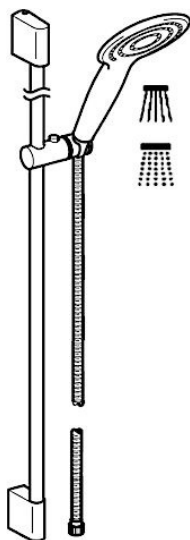

EAN: 4015474143906  
[static.hansa.com/04560220](http://static.hansa.com/04560220)

- Řešení pro sprchy
- Montáž na zeď
- Chrom
- Sprchová tyč s nastavitelnou roztečí úchytů, Sprchová hadice (1750 mm), Technologie proti usazeninám (snadno se čistí)
- Filtr(y) na nečistoty
- Flexibilní délka / Lze zkrátit
- 2 proudy

### SP04550200

	Název	Kód
2	Držák	59913177
2.1	Upevňovací set	59913178
2.2	Šroub, M5x8, SW2.5	59904755
2.3	Šroub, M5x6, SW2.5	59912617
2.4	Vymezovací vložka	59911840
2.5	Distanční kroužek	59913179
3	Jezdec sprchy, d 18 mm	59912781