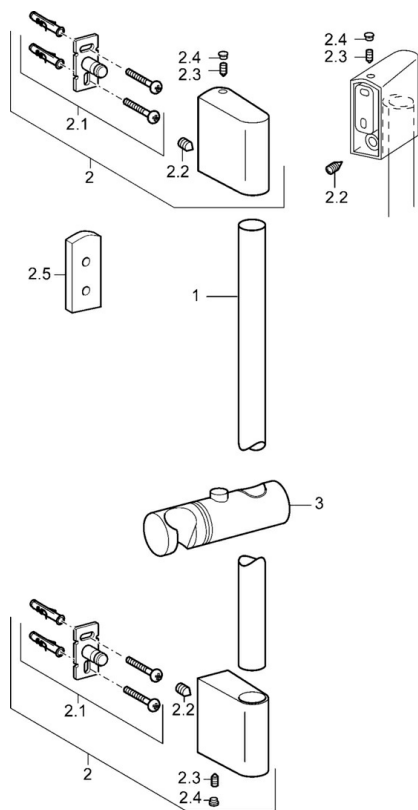

EAN: 4015474143906  
[static.hansa.com/04560220](http://static.hansa.com/04560220)

- Řešení pro sprchy
- Montáž na zeď
- Chrom
- Sprchová tyč s nastavitelnou roztečí úchytů, Sprchová hadice (1750 mm), Technologie proti usazeninám (snadno se čistí)
- Filtr(y) na nečistoty
- Flexibilní délka / Lze zkrátit
- 2 proudy

### SP04550200

	Název	Kód
2	Držák	59913177
2.1	Upevňovací set	59913178
2.2	Šroub, M5x8, SW2.5	59904755
2.3	Šroub, M5x6, SW2.5	59912617
2.4	Vymezovací vložka	59911840
2.5	Distanční kroužek	59913179
3	Jezdec sprchy, d 18 mm	59912781