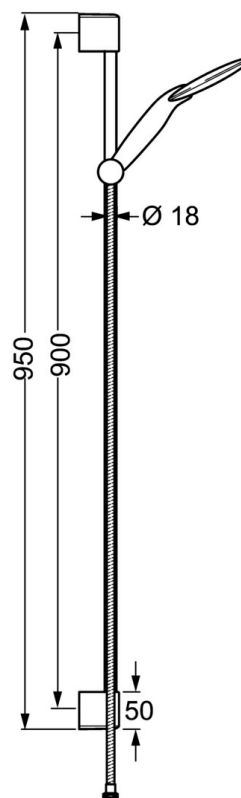

EAN: 4015474143906  
[static.hansa.com/04560220](http://static.hansa.com/04560220)

- Řešení pro sprchy
- Montáž na zeď
- Chrom
- Sprchová tyč s nastavitelnou roztečí úchytů, Sprchová hadice (1750 mm), Technologie proti usazeninám (snadno se čistí)
- Filtr(y) na nečistoty
- Flexibilní délka / Lze zkrátit
- 2 proudy

### Technické vlastnosti

Zdroj teplé vody	<b>max. +65°C</b>
Pracovní tlak	<b>0.5-5 bar</b>

### SP04550200

	Název	Kód
2	Držák	59913177
2.1	Upevňovací set	59913178
2.2	Šroub, M5x8, SW2.5	59904755
2.3	Šroub, M5x6, SW2.5	59912617
2.4	Vymezovací vložka	59911840
2.5	Distanční kroužek	59913179
3	Jezdec sprchy, d 18 mm	59912781