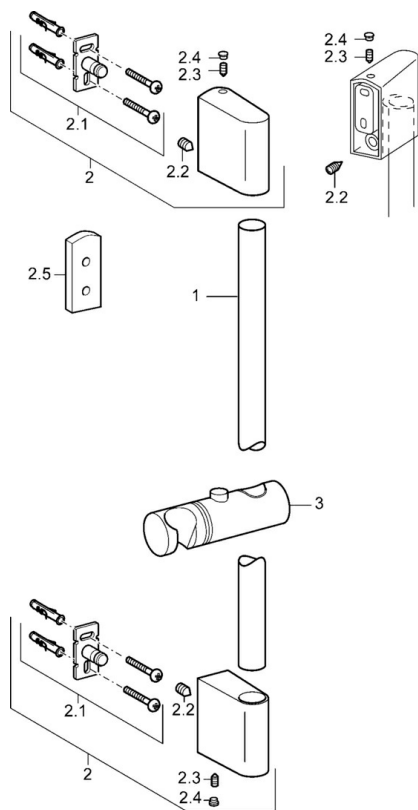

EAN: 4015474144880  
[static.hansa.com/04560210](http://static.hansa.com/04560210)

- Riešenia pre sprchy
- Nástenná montáž
- Chróm
- Sprchová tyč s nastaviteľnou roztečou úchytov, Sprchová hadica (1750 mm), Technológia proti usadeninám (ľahko sa čistí)
- Dážď - Rovnomerný a silný prúd vody
- Filter, filtre na nečistoty
- Flexibilná dĺžka / Môže sa skrátiť
- Laminárny prúd
- 1-prúdová

### SP04550200

	Názov	Kód
2	Držiak	59913177
2.1	Upevňovací set	59913178
2.2	Skrutka, M5x8, SW2.5	59904755
2.3	Skrutka, M5x6, SW2.5	59912617
2.4	Vymedzovacia vložka	59911840
2.5	Dištančný krúžok	59913179
3	Jazdec/nosič sprchy, d 18 mm	59912781