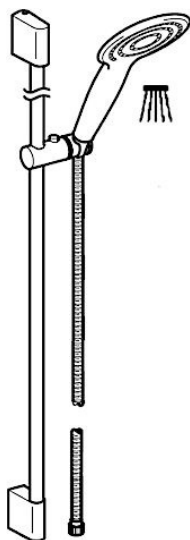

EAN: 4015474144880  
[static.hansa.com/04560210](http://static.hansa.com/04560210)

- Riešenia pre sprchy
- Nástenná montáž
- Chróm
- Sprchová tyč s nastaviteľnou roztečou úchytov, Sprchová hadica (1750 mm), Technológia proti usadeninám (ľahko sa čistí)
- Dážď - Rovnomerný a silný prúd vody
- Filter, filtre na nečistoty
- Flexibilná dĺžka / Môže sa skrátiť
- Laminárny prúd
- 1-prúdová

### SP04550200

	Názov	Kód
2	Držiak	59913177
2.1	Upevňovací set	59913178
2.2	Skrutka, M5x8, SW2.5	59904755
2.3	Skrutka, M5x6, SW2.5	59912617
2.4	Vymedzovacia vložka	59911840
2.5	Dištančný krúžok	59913179
3	Jazdec/nosič sprchy, d 18 mm	59912781