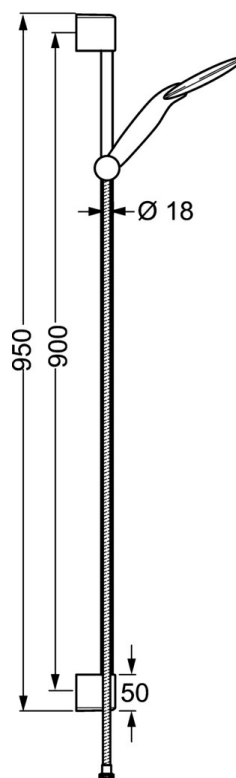

EAN: 4015474144880  
[static.hansa.com/04560210](http://static.hansa.com/04560210)

- Riešenia pre sprchy
- Nástenná montáž
- Chróm
- Sprchová tyč s nastaviteľnou roztečou úchytov, Sprchová hadica (1750 mm), Technológia proti usadeninám (ľahko sa čistí)
- Dážď - Rovnomerný a silný prúd vody
- Filter, filtre na nečistoty
- Flexibilná dĺžka / Môže sa skrátiť
- Laminárny prúd
- 1-prúdová

### Technické vlastnosti

Dodávka teplej vody

max. +65°C

Pracovný tlak

0.5-5 bar

### SP04550200

	Názov	Kód
2	Držiak	59913177
2.1	Upevňovací set	59913178
2.2	Skrutka, M5x8, SW2.5	59904755
2.3	Skrutka, M5x6, SW2.5	59912617
2.4	Vymedzovacia vložka	59911840
2.5	Dištančný krúžok	59913179
3	Jazdec/nosič sprchy, d 18 mm	59912781