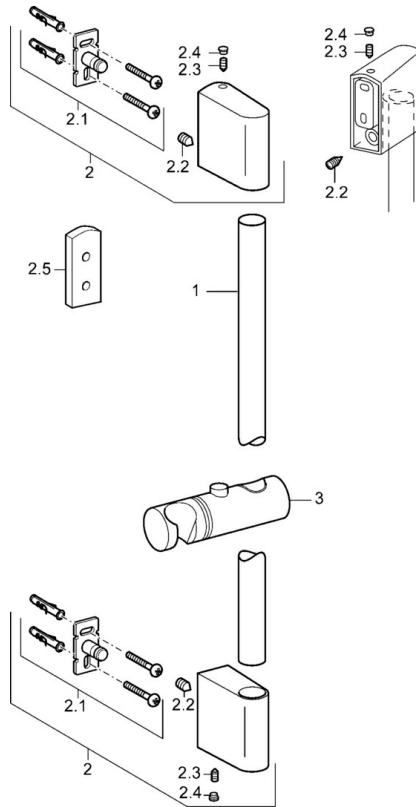

EAN: 4015474144880
static.hansa.com/04560210

- Douche oplossingen
- Wandmontage
- Chrom
- Verstelbare bevestiging glijstang, Doucheslang (1750 mm), Beschermtechnologie tegen kalkaanslag
- Regen - gelijkmatige en sterke waterstroom
- Vuilfilter(s)
- Kan worden ingekort
- Laminair
- 1-stralig

Technische gegevens

Technische eigenschappen

Warmwatertoevoer	max. +65°C
Werkdruk	0.5-5 bar

Reserveonderdelen

SP04550200

	Naam	Code
2	Muurhaak Chroom	59913177
2.1	Bevestigingsset	59913178
2.2	Schroef, M5x8, SW2.5	59904755
2.3	Schroef, M5x6, SW2.5	59912617
2.4	Binnendeel temperatuurhendel Chroom	59911840
2.5	Afstandhouder ring	59913179
3	Schuifstuk, d 18 mm Chroom	59912781