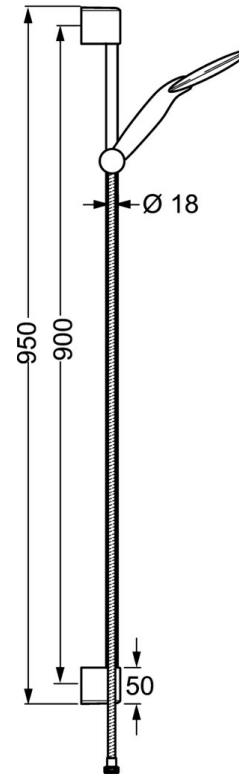

EAN: 4015474144880
static.hansa.com/04560210

- Douche oplossingen
- Wandmontage
- Chrom
- Verstelbare bevestiging glijstang, Doucheslang (1750 mm), Beschermtechnologie tegen kalkaanslag
- Regen - gelijkmatige en sterke waterstroom
- Vuilfilter(s)
- Kan worden ingekort
- Laminair
- 1-stralig

Technische gegevens

Technische eigenschappen

Warmwatertoevoer	max. +65°C
Werkdruk	0.5-5 bar

Reserveonderdelen

SP04550200

	Naam	Code
2	Muurhaak Chroom	59913177
2.1	Bevestigingsset	59913178
2.2	Schroef, M5x8, SW2.5	59904755
2.3	Schroef, M5x6, SW2.5	59912617
2.4	Binnendeel temperatuurhendel Chroom	59911840
2.5	Afstandhouder ring	59913179
3	Schuifstuk, d 18 mm Chroom	59912781